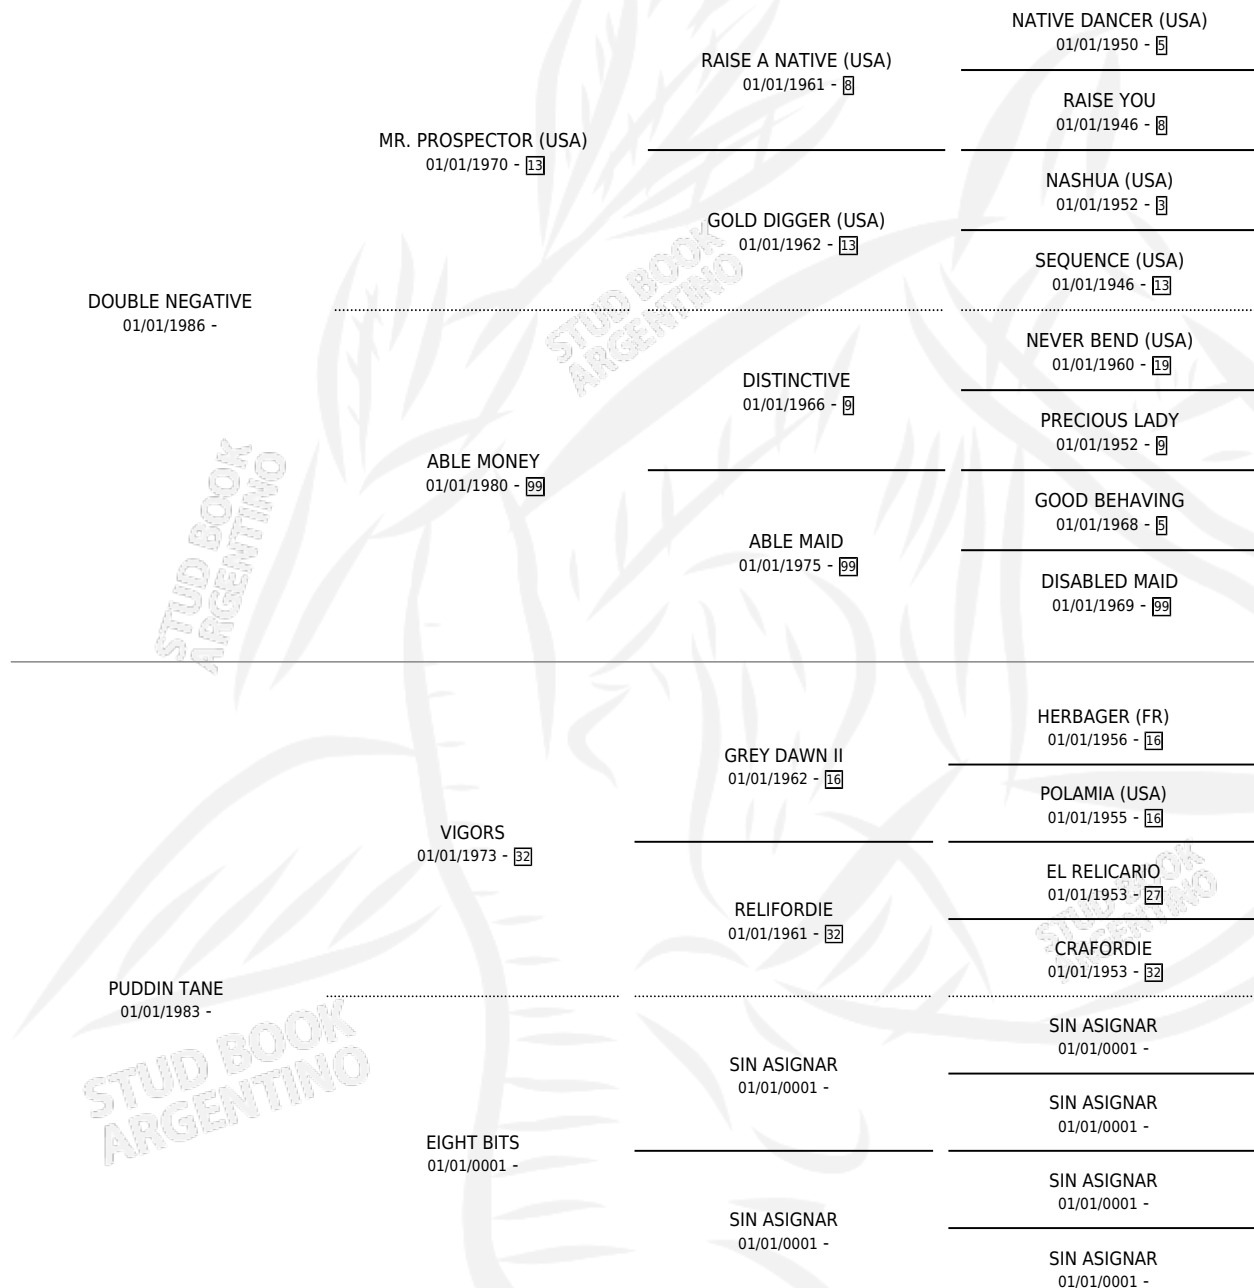

PUDDIN TIME

por **DOUBLE NEGATIVE** y **PUDDIN TANE** por **VIGORS**

Argentina · Hembra · No Consigna · SP · 01/01/1996
Familia · Volumen 36

ESTADO

TIPIFICACIÓN SANGUÍNEA	X
TIPIFICACIÓN POR ADN	X
PASAPORTE	X
IDENTIFICACIÓN POR MICROCHIP	X
REPRODUCTOR	X

Lugar de nacimiento: Campo particular

Criador: Sin dato

~

HIJOS

	MACHOS	HEMBRAS
1 NACIERON	0	1
SIN ACTUACIONES		

PEDIGREE

PUDDIN TIME

Datos oficiales del Stud Book Argentino