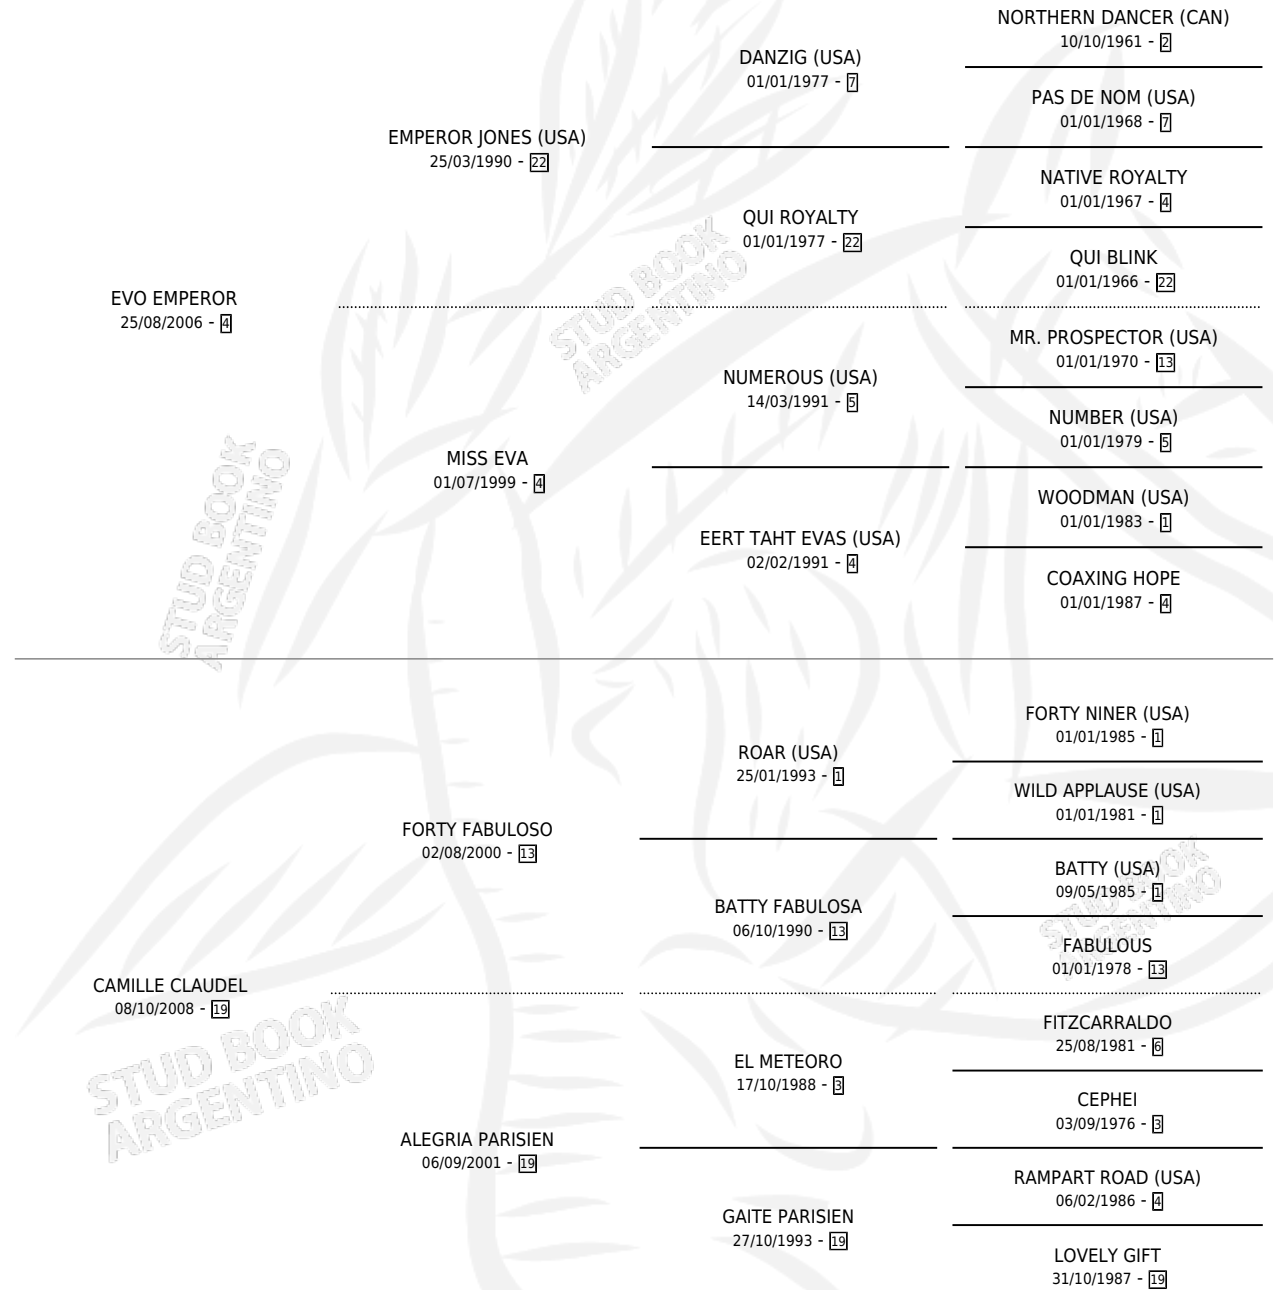

IRIMAR EMPER

por **EVO EMPEROR** y **CAMILLE CLAUDEL** por **FORTY FABULOSO**

Argentina · Hembra · Zaino Colorado · SP · 17/08/2021
Familia 19-c · Volumen 44

ESTADO

TIPIFICACIÓN SANGUÍNEA	X
TIPIFICACIÓN POR ADN	✓
PASAPORTE	X
IDENTIFICACIÓN POR MICROCHIP	✓
REPRODUCTOR	X

Lugar de nacimiento: El Estribo

Criador: El Estribo

PEDIGREE