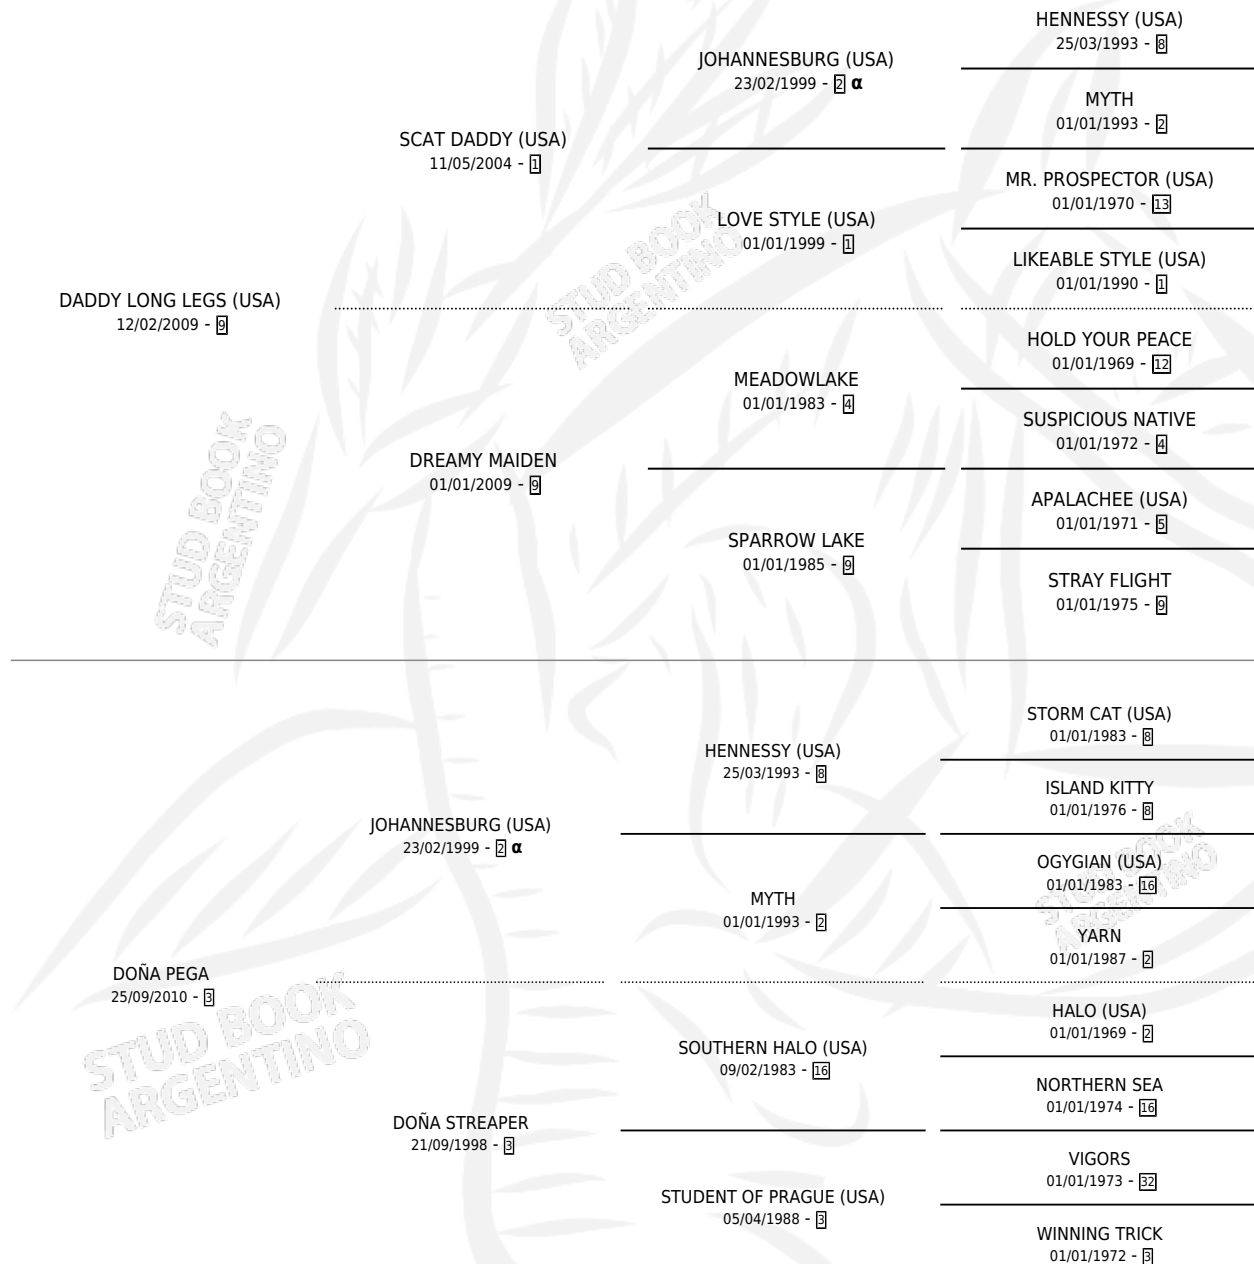

# DOÑA GALA

por DADDY LONG LEGS (USA) y DOÑA PEGA por  
JOHANNESBURG (USA)

Argentina · Hembra · Alazan · SP · 06/07/2021  
Familia 3-n · Volumen 44

## ESTADO

TIPIFICACIÓN SANGUÍNEA	X
TIPIFICACIÓN POR ADN	✓
PASAPORTE	✓
IDENTIFICACIÓN POR MICROCHIP	✓
REPRODUCTOR	X

**Lugar de nacimiento:** San Benito  
**Criador:** San Benito

## PEDIGREE

INBREEDING : α