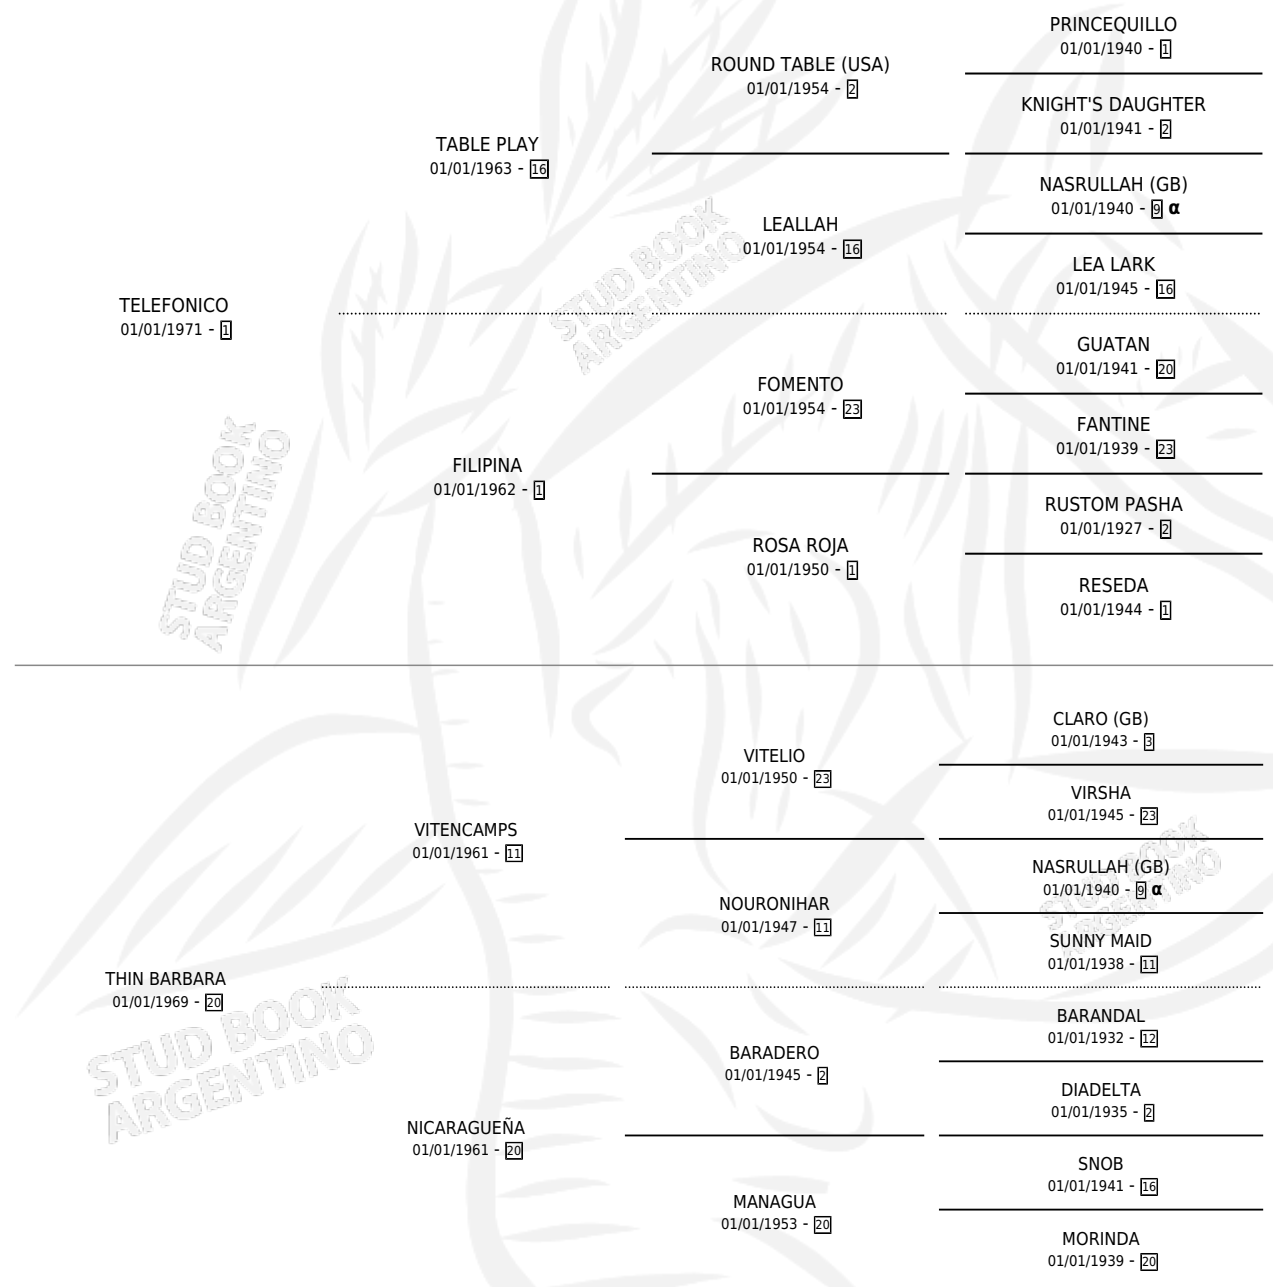

BARBARO TEL

PEDIGREE

por TELEFONICO y THIN BARBARA por VITENCAMPS

INBREEDING : α

Argentina · Macho · No Consigna · SP · 01/01/1978
Familia 20 · Volumen 30

ESTADO

TIPIFICACIÓN SANGUÍNEA	X
TIPIFICACIÓN POR ADN	X
PASAPORTE	X
IDENTIFICACIÓN POR MICROCHIP	X
REPRODUCTOR	X

Lugar de nacimiento: Campo particular

Criador: Sin dato

CAMPAÑA

Solo carreras oficiales de Argentina

POR EDAD

EDAD	CC	1°	2°	3°	4°	5°	NP	CLC	CLG	CLCG1	CLGG1	IMPORTE	GANANCIA / CC
5 AÑOS	2	2	0	0	0	0	0	0	0	0	0	\$0	\$0
6 AÑOS	1	1	0	0	0	0	0	0	0	0	0	\$0	\$0
TOTALES	3	3	0	0	0	0	0	0	0	0	0	\$0	\$0
%		100%	0.0%	0.0%	0.0%	0.0%	0.0%	0.0%	0.0%	0.0%	0.0%		