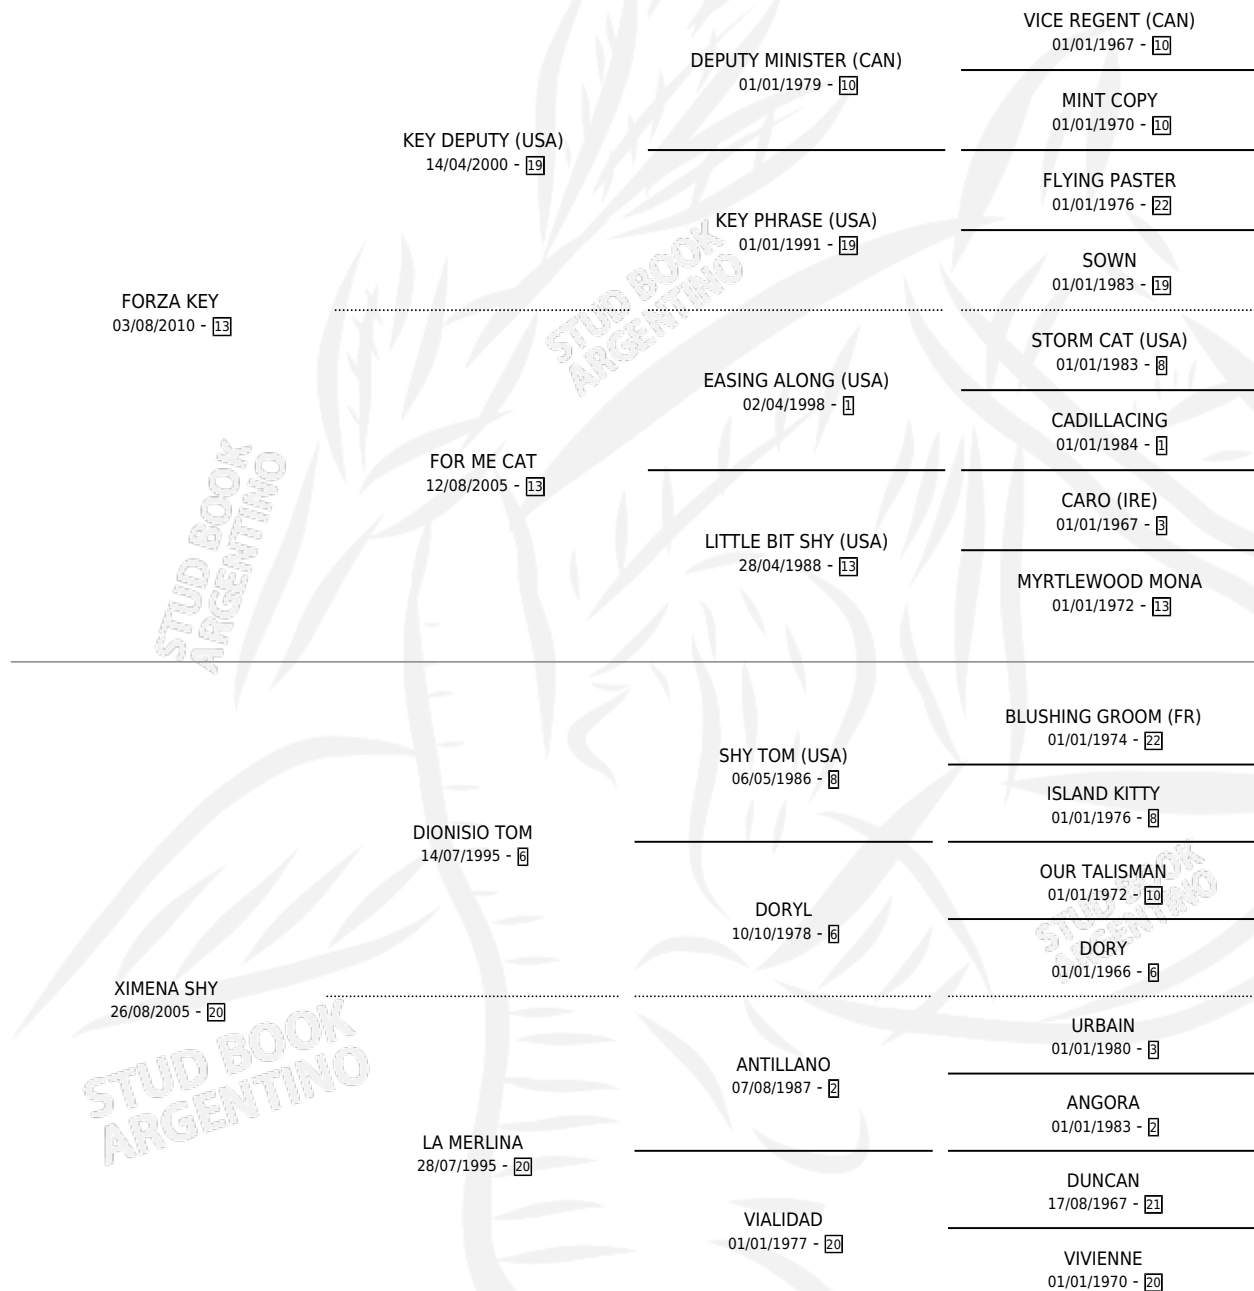

IGUALITA KEY

por FORZA KEY y XIMENA SHY por DIONISIO TOM

Argentina · Hembra · Zaino · SP · 08/08/2021
Familia 20-c · Volumen 44

ESTADO

| | |
|------------------------------|---|
| TIPIFICACIÓN SANGUÍNEA | X |
| TIPIFICACIÓN POR ADN | ✓ |
| PASAPORTE | X |
| IDENTIFICACIÓN POR MICROCHIP | ✓ |
| REPRODUCTOR | X |

Lugar de nacimiento: La Blanca
Criador: Stieben Hector Edgardo

PEDIGREE

IGUALITA KEY

Datos oficiales del Stud Book Argentino

Documento generado el 12/06/2026

studbook.org.ar