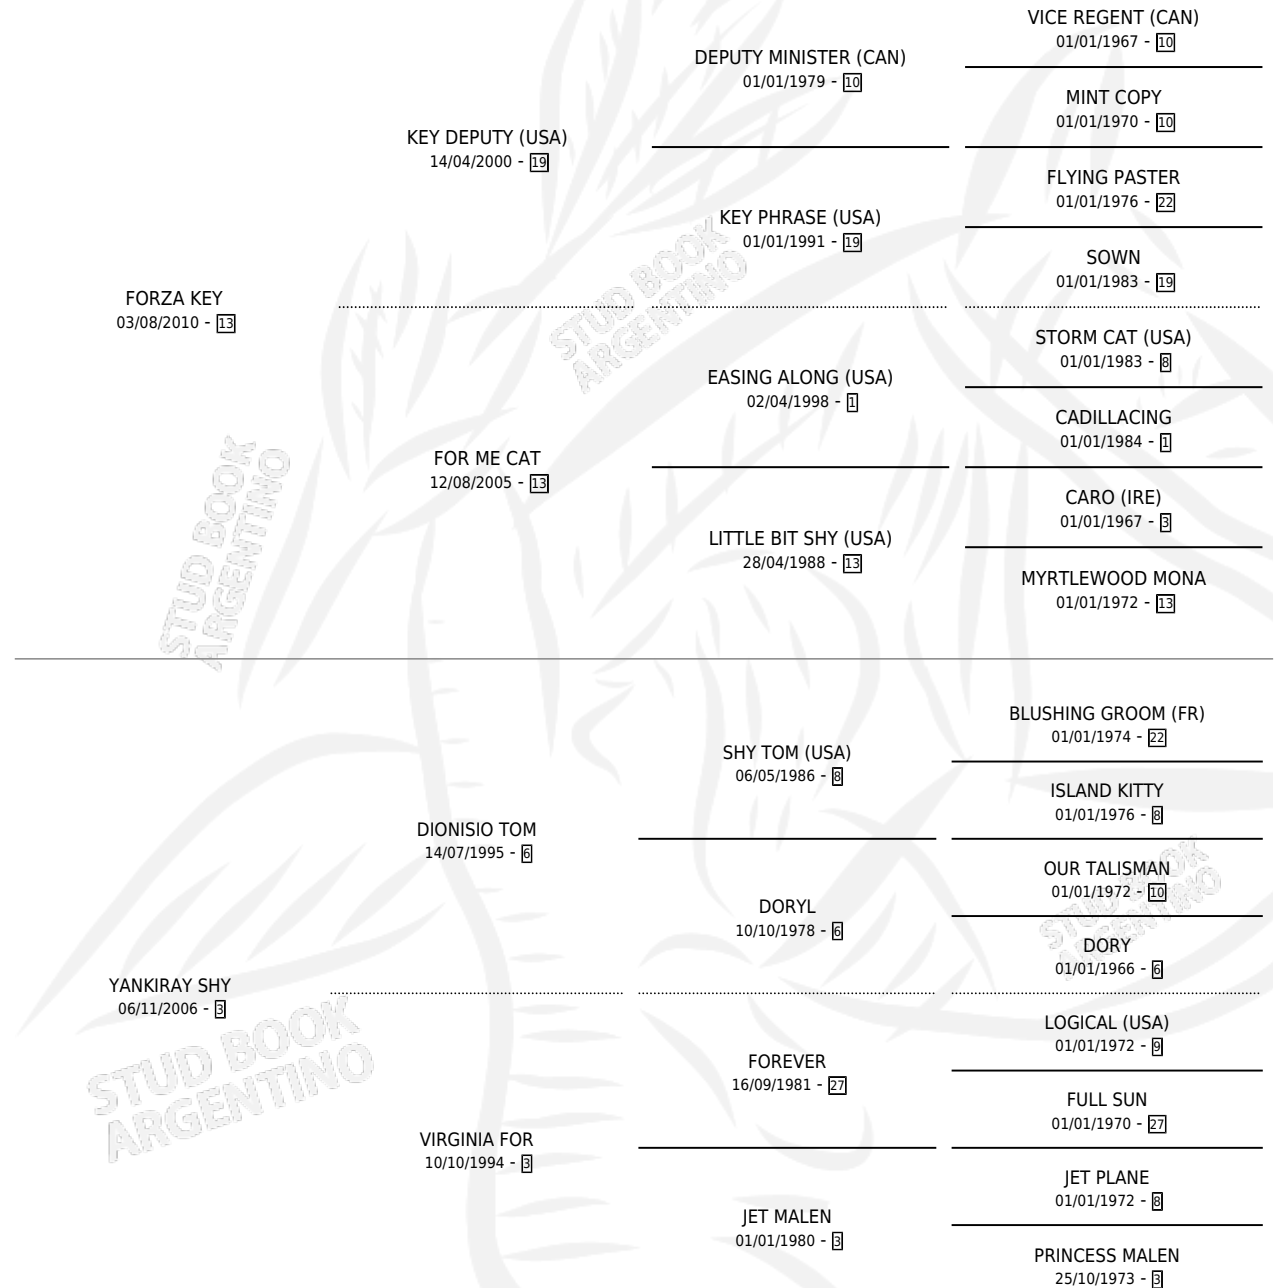

YANKIRAY KEY

por FORZA KEY y YANKIRAY SHY por DIONISIO TOM

Argentina · Hembra · Zaino · SP · 06/08/2021
Familia 3-h · Volumen 44

ESTADO

TIPIFICACIÓN SANGUÍNEA	X
TIPIFICACIÓN POR ADN	✓
PASAPORTE	✓
IDENTIFICACIÓN POR MICROCHIP	✓
REPRODUCTOR	X

Lugar de nacimiento: La Blanca
Criador: Stieben Hector Edgardo

PEDIGREE

CAMPAÑA

Solo carreras oficiales de Argentina

POR EDAD

EDAD	CC	1°	2°	3°	4°	5°	NP	CLC	CLG	CLCG1	CLGG1	IMPORTE	GANANCIA / CC
2 AÑOS	2	0	0	0	1	1	0	1	0	0	0	\$293,000	\$146,500
3 AÑOS	8	0	0	1	3	2	2	0	0	0	0	\$2,580,450	\$322,556
TOTALES	10	0	0	1	4	3	2	1	0	0	0	\$2,873,450	\$287,345
%		0.0%	0.0%	10.0%	40.0%	30.0%	20.0%	10.0%	0.0%	0.0%	0.0%		

Placés en La Plata en 10 carreras disputadas, 4ta Clasico Precoces (2021) (3° Turno).

POR DISTANCIA

HIPODROMO	CC	1°	2°	3°	4°	5°	NP	CLC	CLG	CLCG1	CLGG1	IMPORTE
LA PLATA	8	0	0	1	3	2	2	0	0	0	0	\$2,498,450
1000 MTS	7	0	0	1	2	2	2	0	0	0	0	\$2,330,450
800 MTS	1	0	0	0	1	0	0	0	0	0	0	\$168,000
PALERMO	1	0	0	0	1	0	0	0	0	0	0	\$250,000
1000 MTS	1	0	0	0	1	0	0	0	0	0	0	\$250,000
SAN ISIDRO	1	0	0	0	0	1	0	0	0	0	0	\$125,000
1000 MTS	1	0	0	0	0	1	0	0	0	0	0	\$125,000