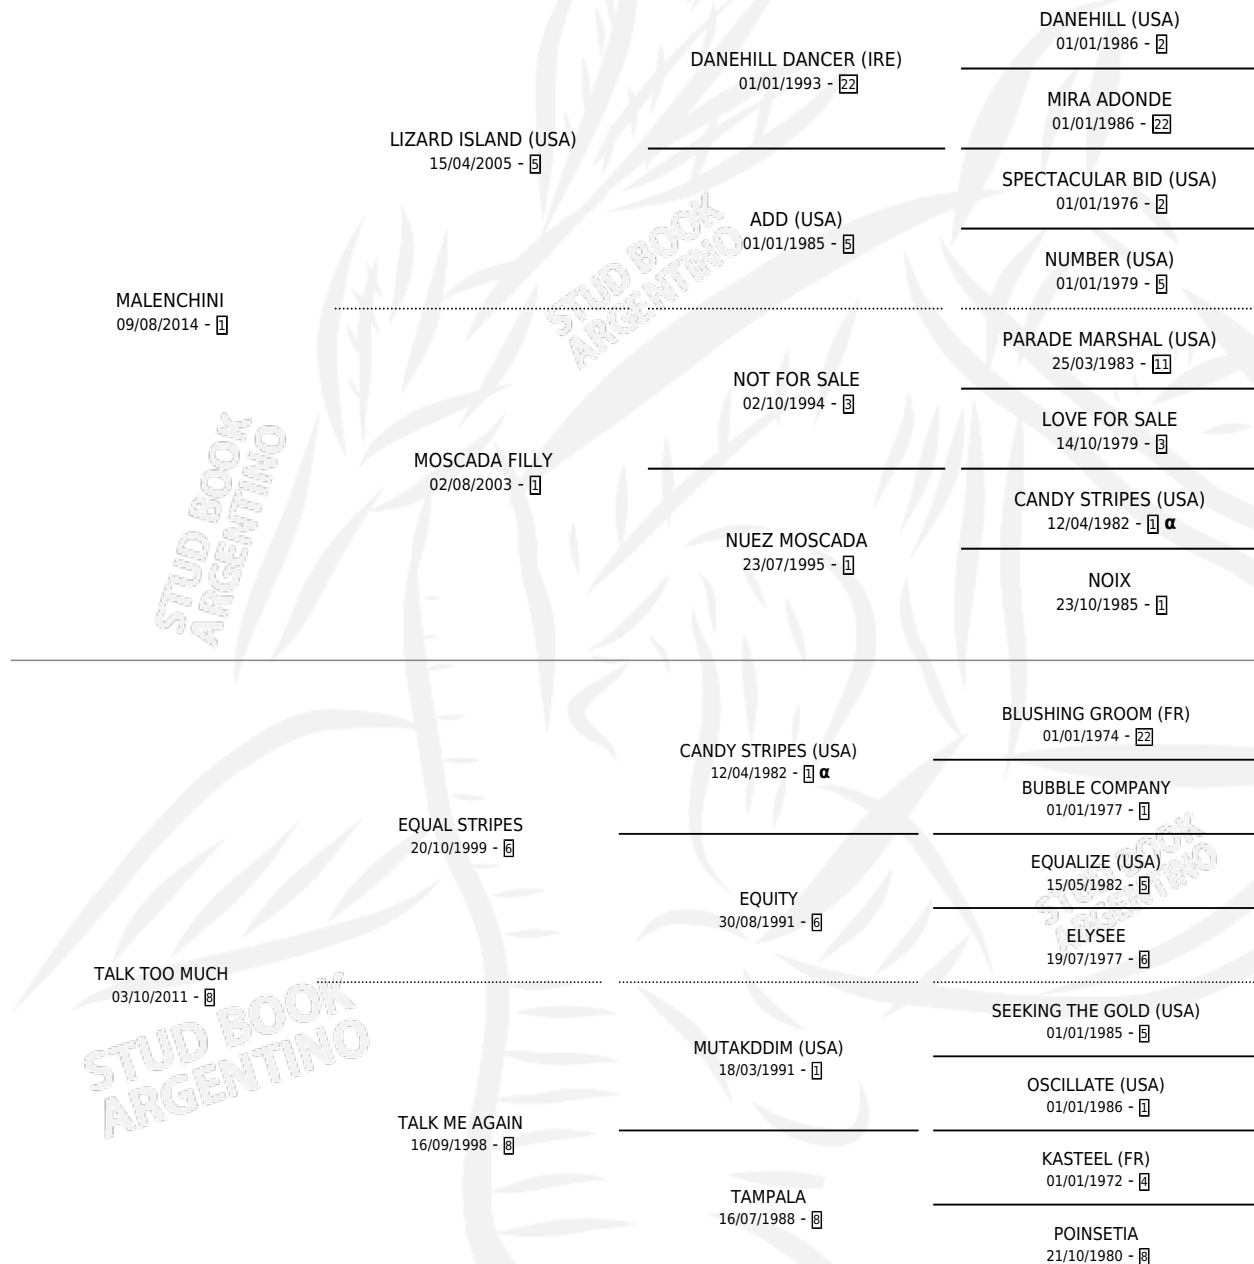

TALK CHIVI

por MALENCHINI y TALK TOO MUCH por EQUAL STRIPES

Argentina · Hembra · Zaino · SP · 25/08/2021
Familia 8-g · Volumen 44

ESTADO

TIPIFICACIÓN SANGUÍNEA	X
TIPIFICACIÓN POR ADN	✓
PASAPORTE	✓
IDENTIFICACIÓN POR MICROCHIP	✓
REPRODUCTOR	X

Lugar de nacimiento: Masama
Criador: Masama

PEDIGREE

INBREEDING : α

CAMPAÑA

Solo carreras oficiales de Argentina

POR EDAD

EDAD	CC	1°	2°	3°	4°	5°	NP	CLC	CLG	CLCG1	CLGG1	IMPORTE	GANANCIA / CC
3 AÑOS	1	1	0	0	0	0	0	0	0	0	0	\$3,150,000	\$3,150,000
4 AÑOS	8	1	3	1	1	1	1	0	0	0	0	\$8,680,000	\$1,085,000
TOTALES	9	2	3	1	1	1	1	0	0	0	0	\$11,830,000	\$1,314,444
%		22.2%	33.3%	11.1%	11.1%	11.1%	11.1%	0.0%	0.0%	0.0%	0.0%		

Ganadora de 2 carreras en Palermo debutando - \$11,830,000, a los 3 y 4 años.

POR DISTANCIA

HIPODROMO	CC	1°	2°	3°	4°	5°	NP	CLC	CLG	CLCG1	CLGG1	IMPORTE
PALERMO	9	2	3	1	1	1	1	0	0	0	0	\$11,830,000
1400 MTS	7	2	3	1	0	1	0	0	0	0	0	\$11,330,000
1600 MTS	1	0	0	0	1	0	0	0	0	0	0	\$350,000
1200 MTS	1	0	0	0	0	0	1	0	0	0	0	\$150,000