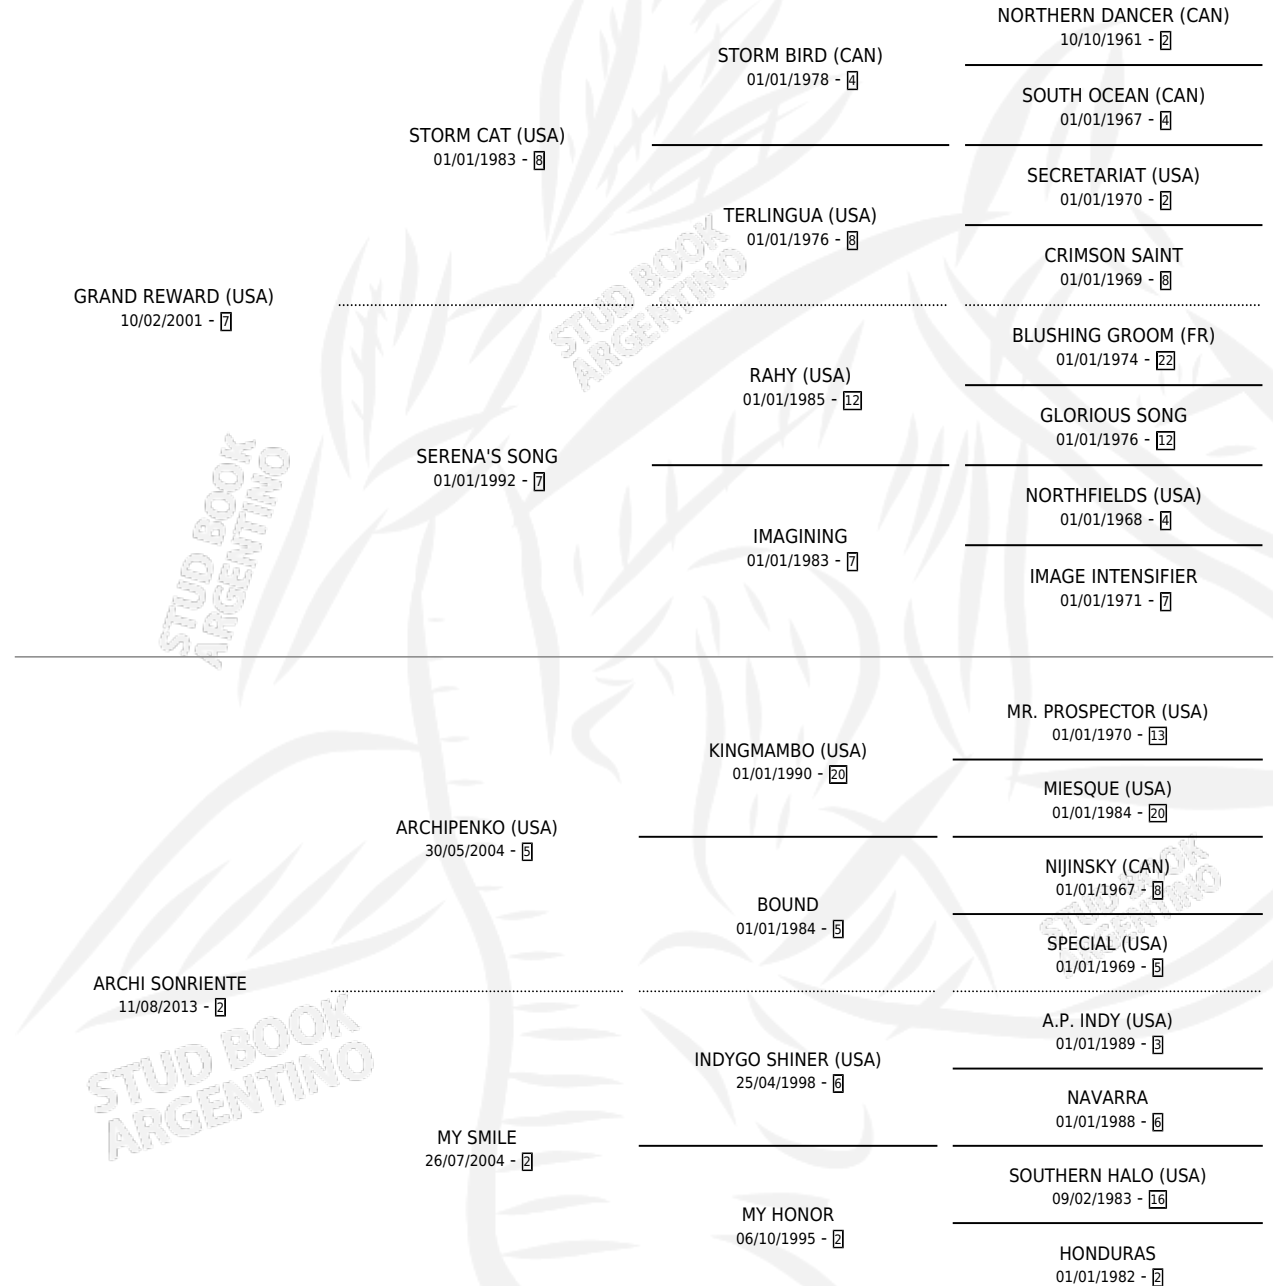

SONRISA BUSCADA

por GRAND REWARD (USA) y ARCHI SONRIENTE por
ARCHIPENKO (USA)

Argentina · Hembra · Alazan · SP · 25/08/2021
Familia 2-n · Volumen 44

ESTADO

| | |
|------------------------------|---|
| TIPIFICACIÓN SANGUÍNEA | X |
| TIPIFICACIÓN POR ADN | ✓ |
| PASAPORTE | ✓ |
| IDENTIFICACIÓN POR MICROCHIP | ✓ |
| REPRODUCTOR | X |

Lugar de nacimiento: Masama
Criador: Masama

PEDIGREE

CAMPAÑA

Solo carreras oficiales de Argentina

POR EDAD

| EDAD | CC | 1° | 2° | 3° | 4° | 5° | NP | CLC | CLG | CLCG1 | CLGG1 | IMPORTE | GANANCIA / CC |
|---------|----|-------|------|-------|------|------|------|------|------|-------|-------|-------------|---------------|
| 3 AÑOS | 3 | 1 | 0 | 2 | 0 | 0 | 0 | 0 | 0 | 0 | 0 | \$7,860,000 | \$2,620,000 |
| TOTALES | 3 | 1 | 0 | 2 | 0 | 0 | 0 | 0 | 0 | 0 | 0 | \$7,860,000 | \$2,620,000 |
| % | | 33.3% | 0.0% | 66.7% | 0.0% | 0.0% | 0.0% | 0.0% | 0.0% | 0.0% | 0.0% | | |