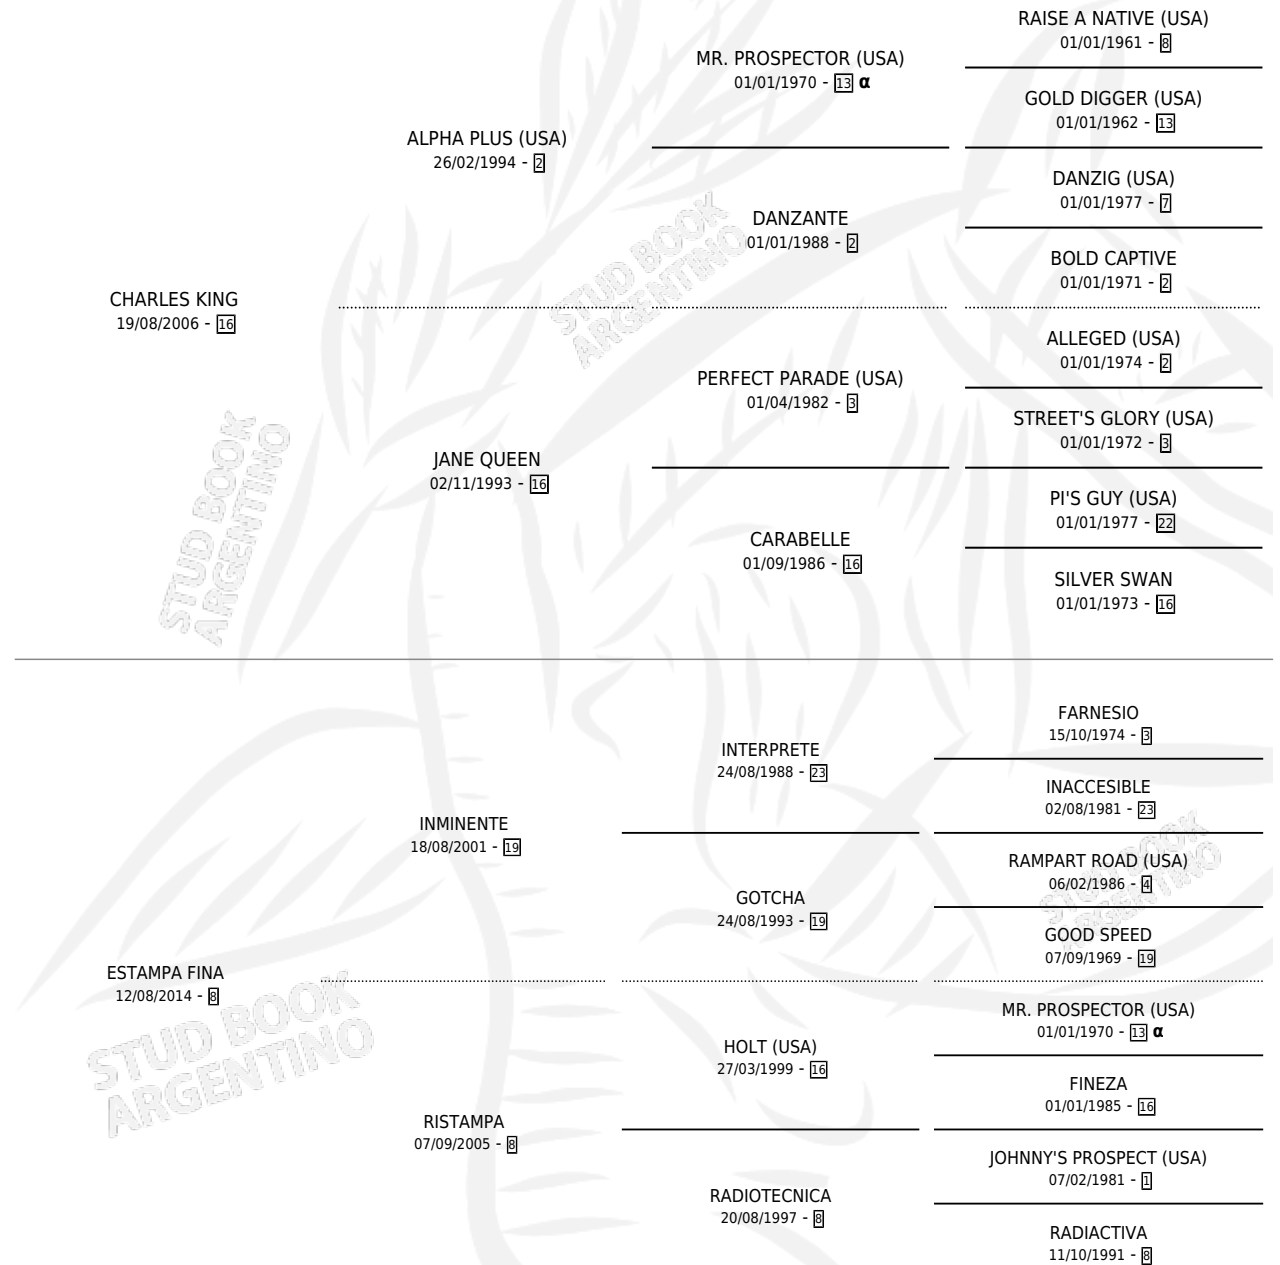

RENATO KING

por CHARLES KING y ESTAMPA FINA por INMINENTE

Argentina · Macho · Zaino · SP · 19/11/2020
Familia 8-k · Volumen 44

ESTADO

TIPIFICACIÓN SANGUÍNEA	X
TIPIFICACIÓN POR ADN	✓
PASAPORTE	✓
IDENTIFICACIÓN POR MICROCHIP	✓
REPRODUCTOR	X

Lugar de nacimiento: Campo particular
Criador: Barroso Gustavo Jorge

PEDIGREE

INBREEDING : α

RENATO KING

Datos oficiales del Stud Book Argentino

Documento generado el 25/05/2026

studbook.org.ar