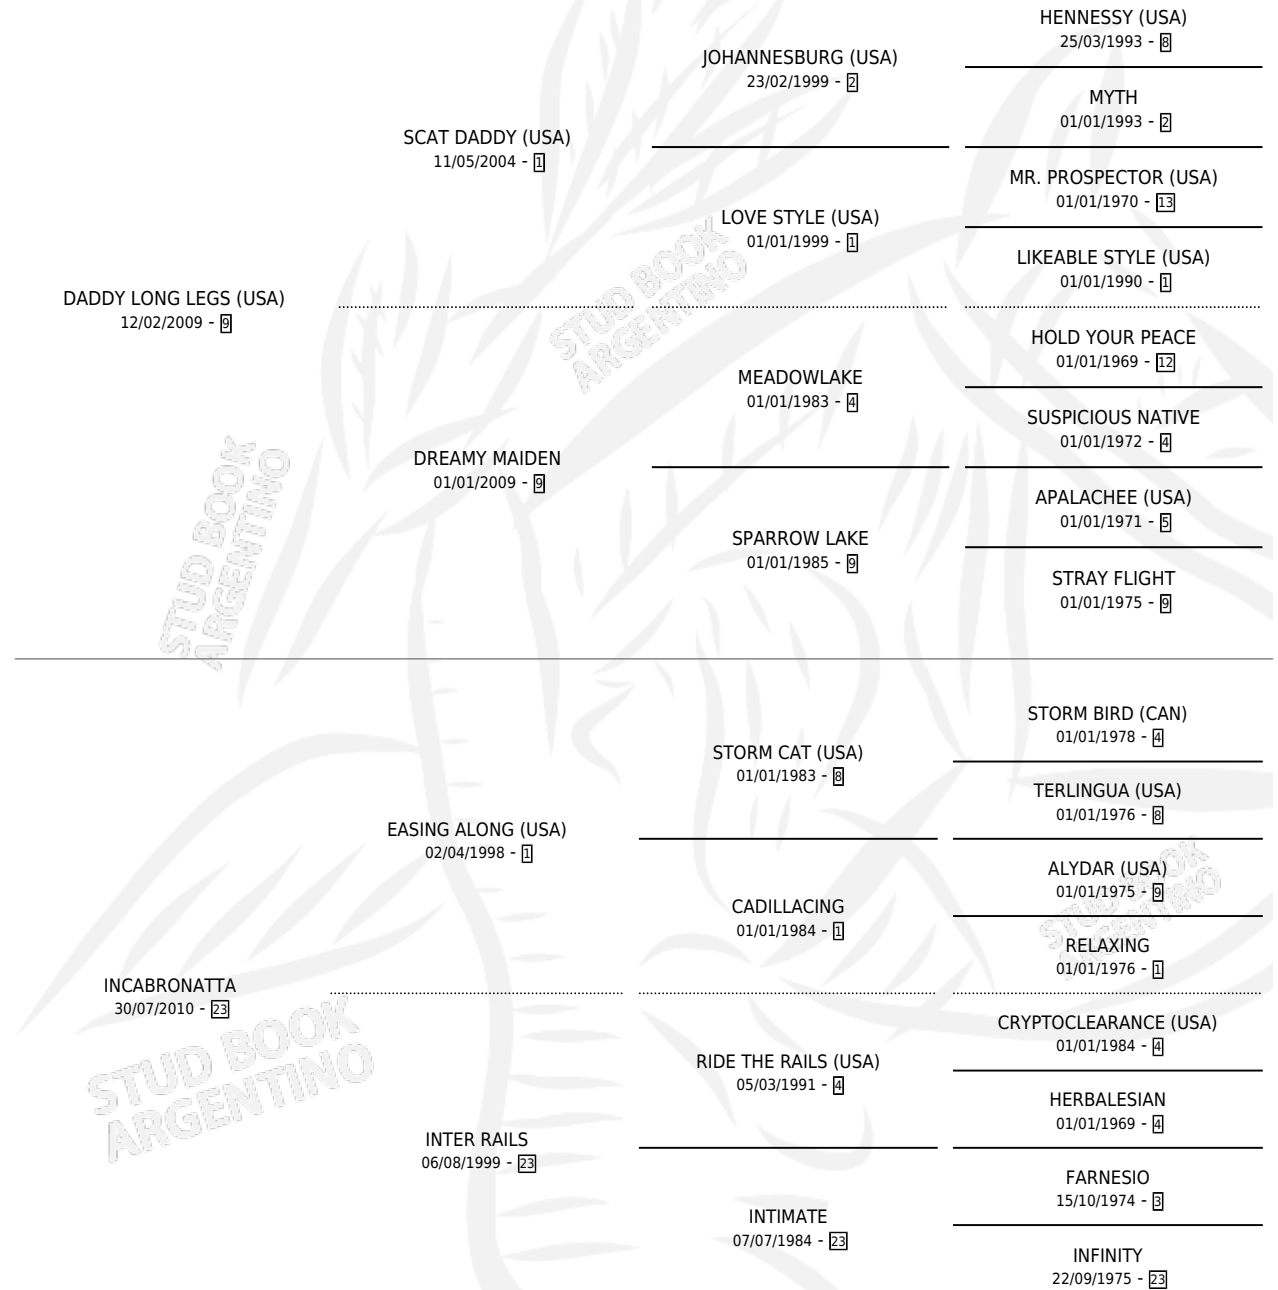

INTERTEXTO

por **DADDY LONG LEGS (USA)** y **INCABRONATTA** por **EASING ALONG (USA)**

Argentina · Macho · Zaino · SP · 22/07/2021
Familia 23-a · Volumen 44

ESTADO

| | |
|------------------------------|---|
| TIPIFICACIÓN SANGUÍNEA | X |
| TIPIFICACIÓN POR ADN | ✓ |
| PASAPORTE | ✓ |
| IDENTIFICACIÓN POR MICROCHIP | ✓ |
| REPRODUCTOR | X |

Lugar de nacimiento: Pozo de Luna

Criador: Pozo de Luna

PEDIGREE

CAMPAÑA

Solo carreras oficiales de Argentina

POR EDAD

| EDAD | CC | 1° | 2° | 3° | 4° | 5° | NP | CLC | CLG | CLCG1 | CLGG1 | IMPORTE | GANANCIA / CC |
|---------|----|------|------|------|------|------|------|------|------|-------|-------|-------------|---------------|
| 4 AÑOS | 1 | 0 | 1 | 0 | 0 | 0 | 0 | 0 | 0 | 0 | 0 | \$1,232,000 | \$1,232,000 |
| TOTALES | 1 | 0 | 1 | 0 | 0 | 0 | 0 | 0 | 0 | 0 | 0 | \$1,232,000 | \$1,232,000 |
| % | | 0.0% | 100% | 0.0% | 0.0% | 0.0% | 0.0% | 0.0% | 0.0% | 0.0% | 0.0% | | |