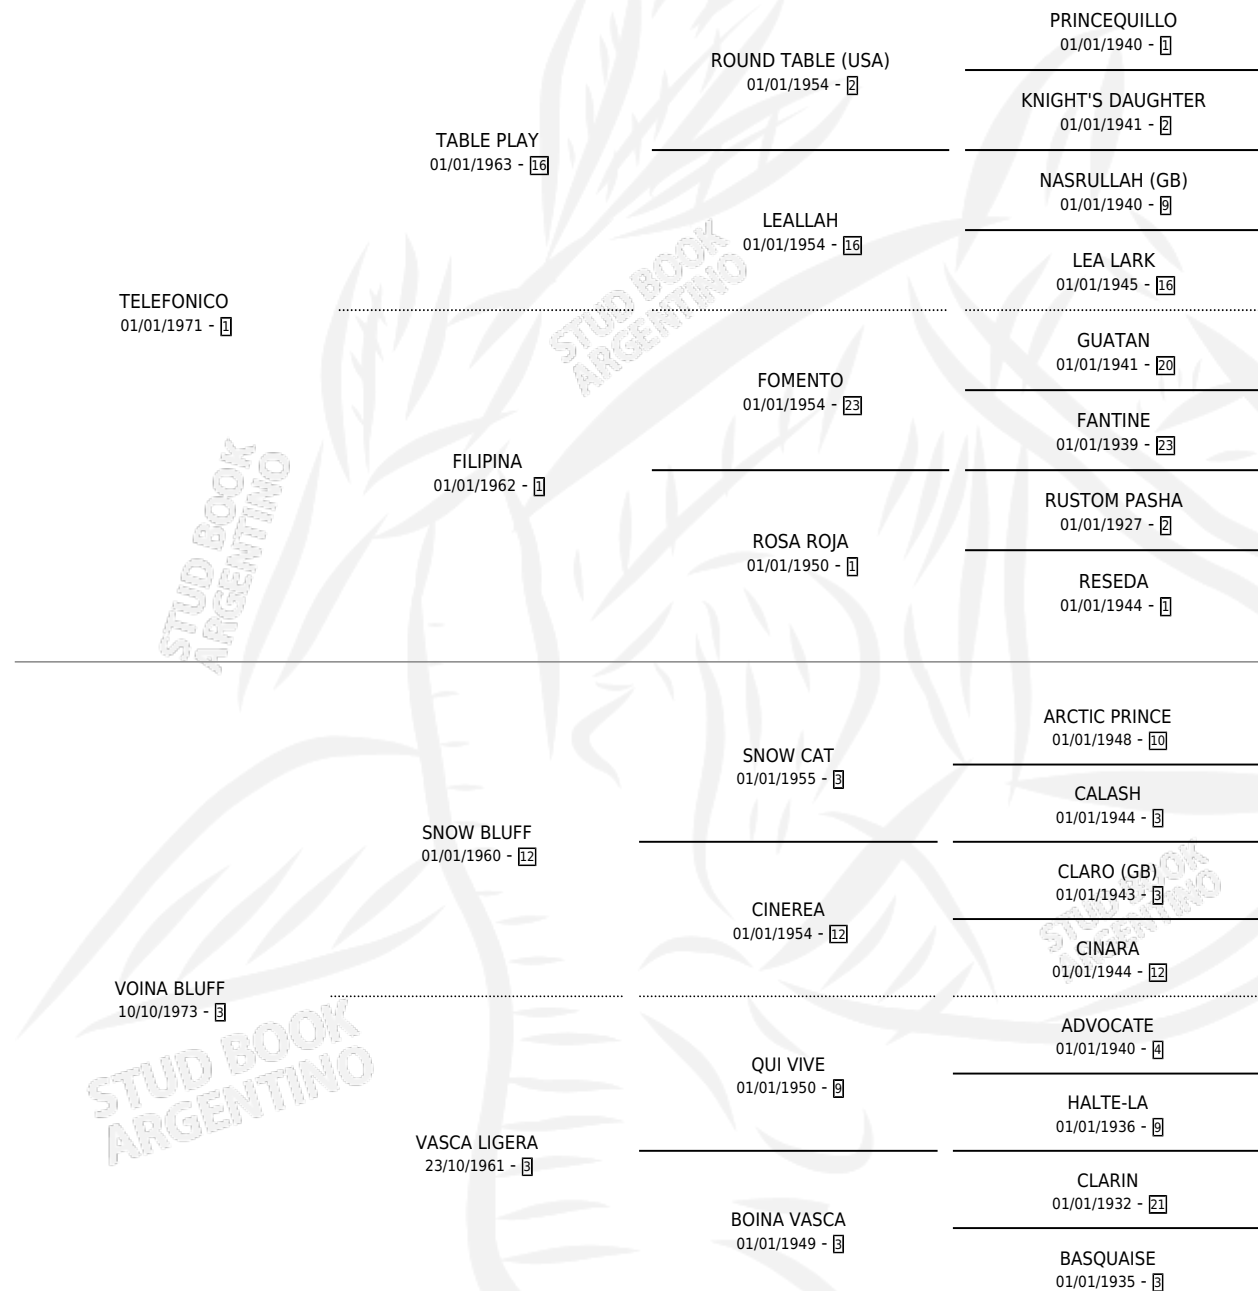

# VOINA TEL

por TELEFONICO y VOINA BLUFF por SNOW BLUFF

Argentina · Hembra · Alazan · SP · 15/08/1978  
Familia 3-d · Volumen 30

## ESTADO

TIPIFICACIÓN SANGUÍNEA	X
TIPIFICACIÓN POR ADN	X
PASAPORTE	X
IDENTIFICACIÓN POR MICROCHIP	X
REPRODUCTOR	✓

**Lugar de nacimiento:** Campo particular

**Criador:** Coll Bernardo Abel

~

## PEDIGREE

S

cimientos 8 / Efectividad 72.73%

PADRILLO	PRODUCTO	CRIADOR	1ER SERVICIO	ÚLTIMO SERVICIO
LATINO	Ø		12/09/1993	14/09/1993
<b>VOINA TEL</b>	Ø		01/11/1992	02/11/1992
LATINO	LUMBETA (H AT, 17/10/1992)	COLL BERNARDO ABEL	04/11/1991	07/11/1991
CAMEO TYPE (USA)	SR. ACERO (M A, 16/09/1991)	COLL BERNARDO ABEL	05/09/1990	20/09/1990
LATINO	SIN ACERO (M A, 06/08/1990) •MURIÓ EL 20/02/1991•	COLL BERNARDO ABEL	28/08/1989	30/08/1989
FAMILY CREST (USA)	ACERO REAL (M A, 29/07/1989)	COLL BERNARDO ABEL	20/08/1988	20/08/1988
EAST IS EAST (USA)	DEL ACERO (M AT, 08/07/1988)	COLL BERNARDO ABEL	07/08/1987	07/08/1987
EAST IS EAST (USA)	ES'FIERRITO (M Z, 11/07/1987)	COLL BERNARDO ABEL	06/08/1986	06/08/1986
EAST IS EAST (USA)	QUEEN SOL (H Z, 03/07/1986) •MURIÓ EL 31/01/1987•	SIN DATO	07/08/1985	09/08/1985
EAST IS EAST (USA)	Ø			
ELVA'S KING (USA)	KIKE KING (M A, 06/11/1984)	SIN DATO		