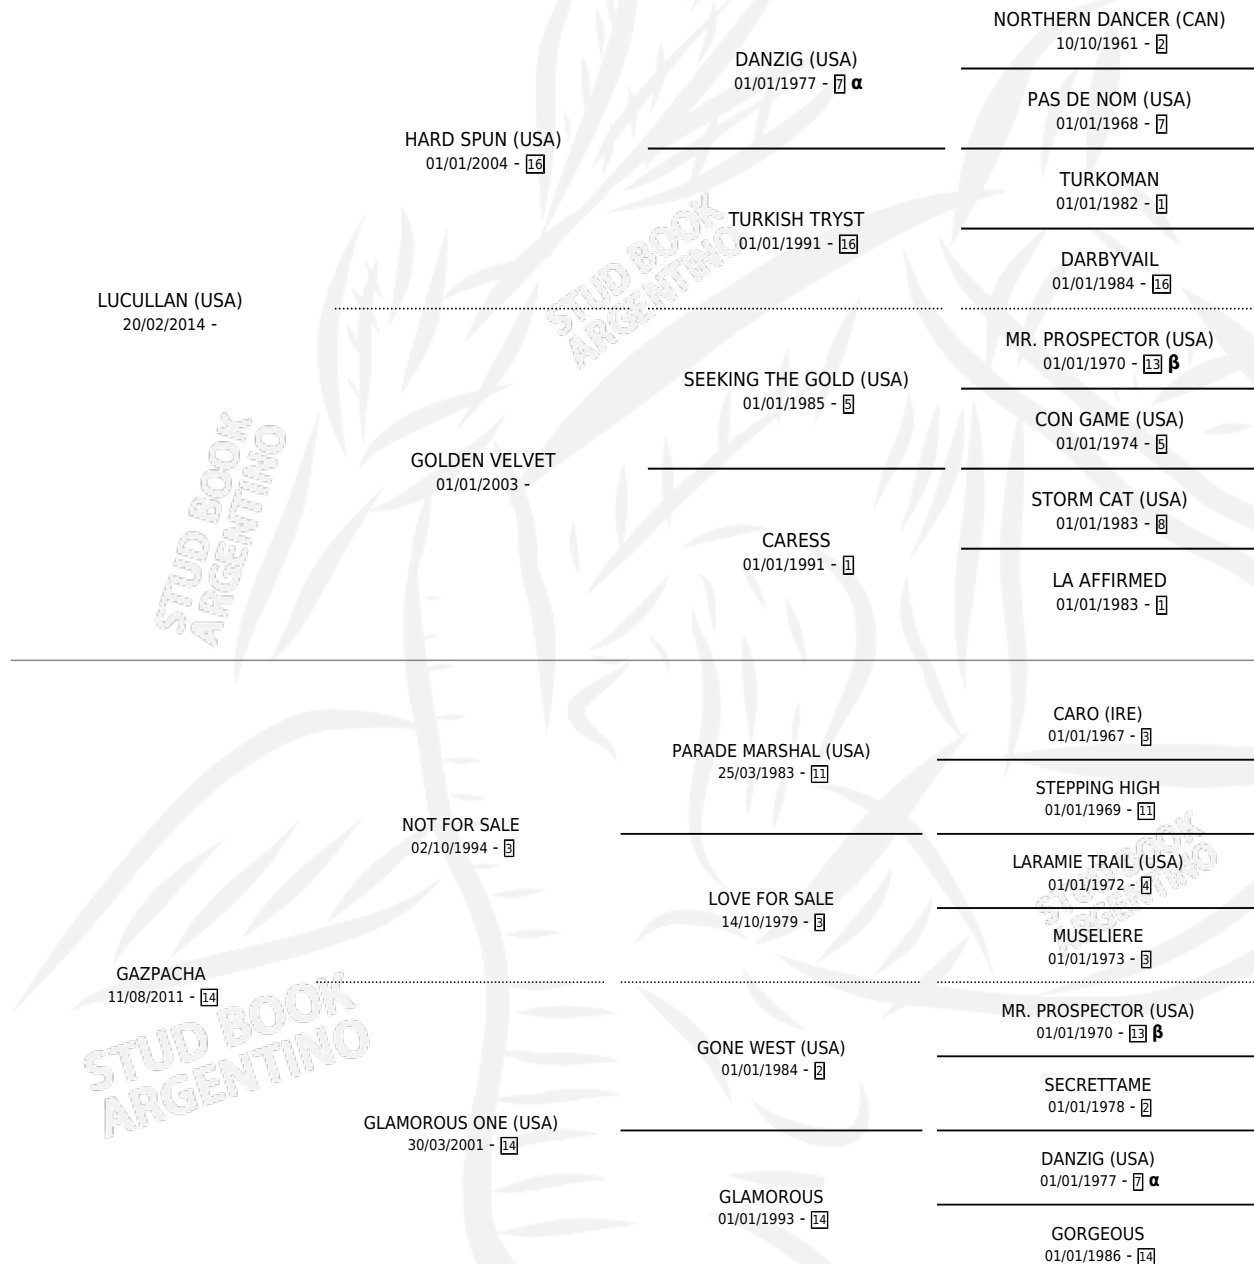

GARBIÑE

por LUCULLAN (USA) y GAZPACHA por NOT FOR SALE

Argentina · Hembra · Zaino · SP · 21/07/2021
Familia 14-c · Volumen 44

ESTADO

TIPIFICACIÓN SANGUÍNEA	X
TIPIFICACIÓN POR ADN	✓
PASAPORTE	✓
IDENTIFICACIÓN POR MICROCHIP	✓
REPRODUCTOR	X

Lugar de nacimiento: La Pasion
Criador: La Pasion

PEDIGREE

INBREEDING : α, β

CAMPAÑA

Solo carreras oficiales de Argentina

POR EDAD

EDAD	CC	1°	2°	3°	4°	5°	NP	CLC	CLG	CLCG1	CLGG1	IMPORTE	GANANCIA / CC
3 AÑOS	6	3	1	1	1	0	0	2	0	0	0	\$24,880,000	\$4,146,667
4 AÑOS	3	1	0	1	1	0	0	2	0	0	0	\$11,902,500	\$3,967,500
TOTALES	9	4	1	2	2	0	0	4	0	0	0	\$36,782,500	\$4,086,944
%		44.4%	11.1%	22.2%	22.2%	0.0%	0.0%	44.4%	0.0%	0.0%	0.0%		