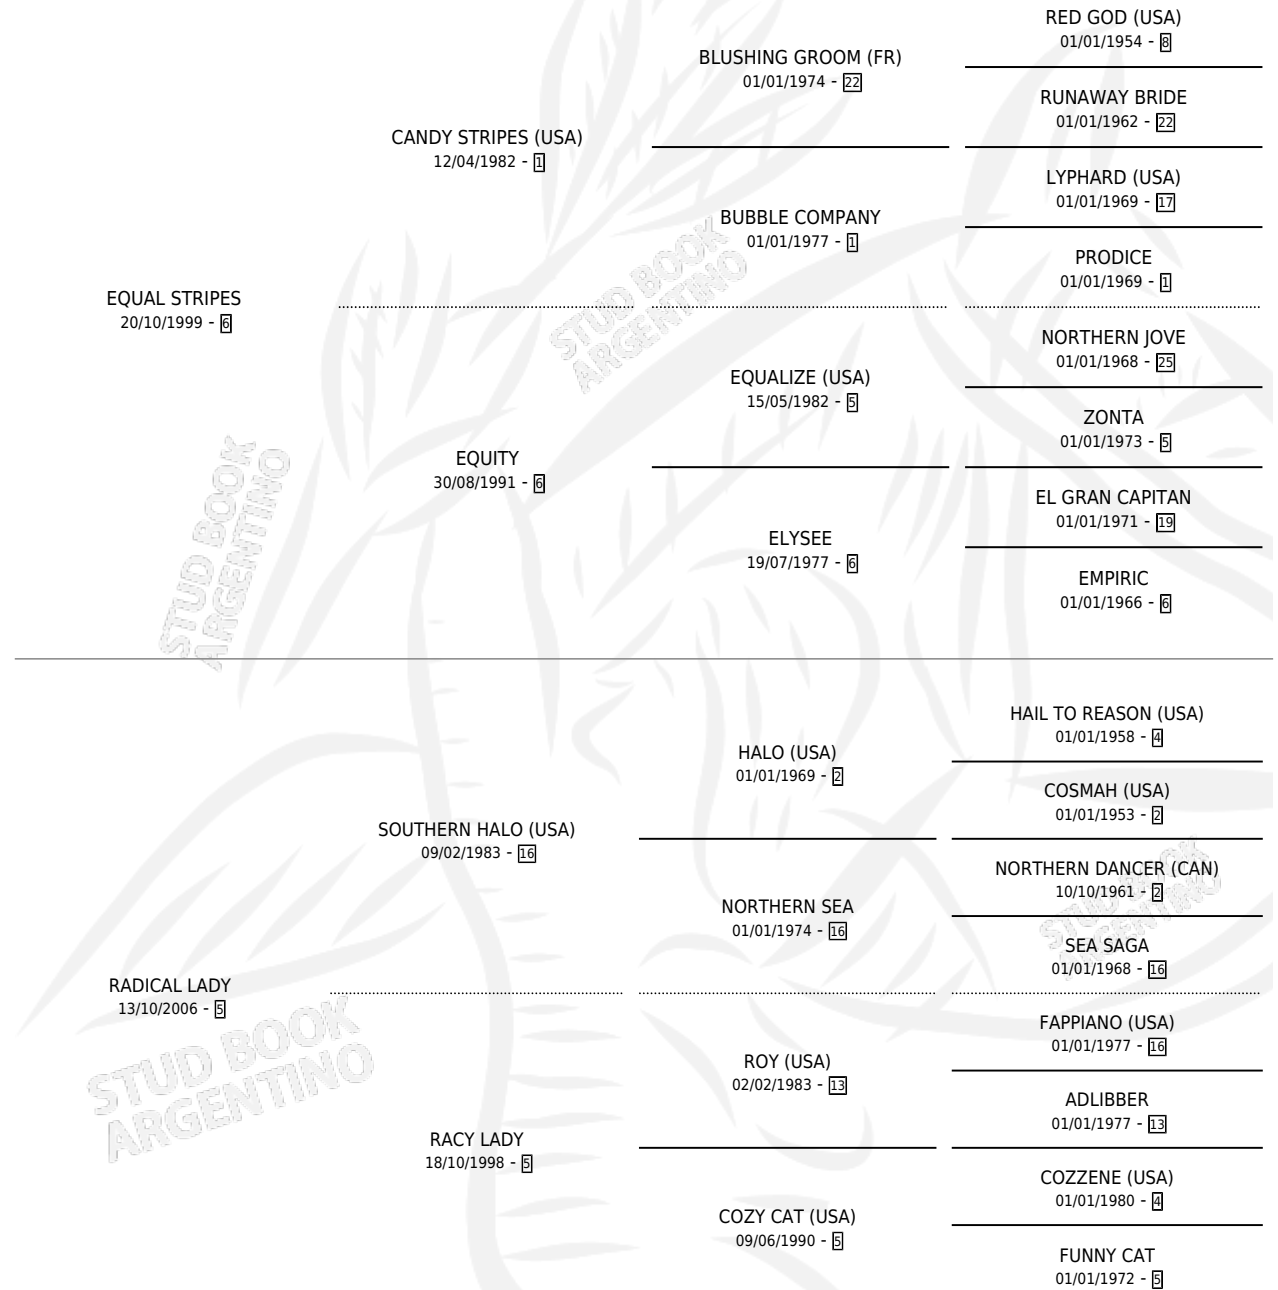

RAJESH

por **EQUAL STRIPES** y **RADICAL LADY** por **SOUTHERN HALO (USA)**

Argentina · Macho · Tordillo · SP · 13/08/2021
Familia 5-j · Volumen 44

ESTADO

TIPIFICACIÓN SANGUÍNEA	X
TIPIFICACIÓN POR ADN	✓
PASAPORTE	✓
IDENTIFICACIÓN POR MICROCHIP	✓
REPRODUCTOR	X

Lugar de nacimiento: La Pasion
Criador: La Pasion

PEDIGREE