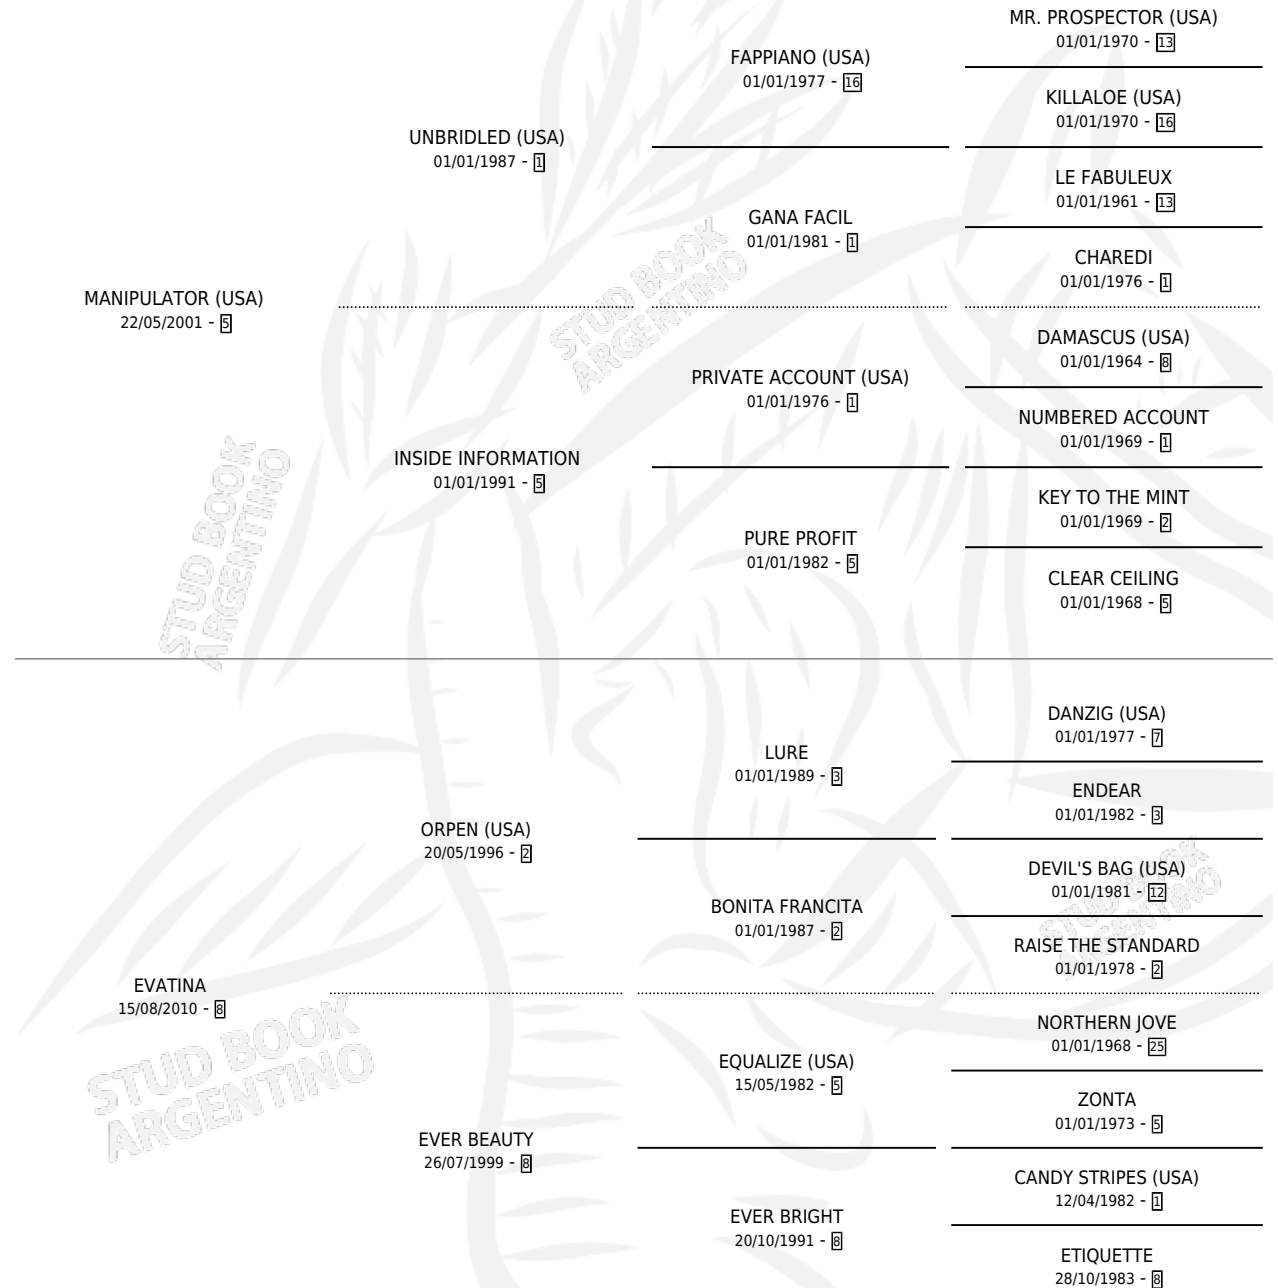

EUHARLEE

por **MANIPULATOR (USA)** y **EVATINA** por **ORPEN (USA)**

Argentina · Hembra · Zaino · SP · 25/07/2021

Familia 8-j · Volumen 44

ESTADO

TIPIFICACIÓN SANGUÍNEA	X
TIPIFICACIÓN POR ADN	✓
PASAPORTE	✓
IDENTIFICACIÓN POR MICROCHIP	✓
REPRODUCTOR	X

Lugar de nacimiento: La Pasion

Criador: La Pasion

PEDIGREE

CAMPAÑA

Solo carreras oficiales de Argentina

POR EDAD

EDAD	CC	1°	2°	3°	4°	5°	NP	CLC	CLG	CLCG1	CLGG1	IMPORTE	GANANCIA / CC
2 AÑOS	1	0	0	0	0	0	1	0	0	0	0	\$100,000	\$100,000
3 AÑOS	3	0	0	0	0	0	3	0	0	0	0	\$340,000	\$113,333
4 AÑOS	1	0	0	0	0	0	1	0	0	0	0	\$0	\$0
TOTALES	5	0	0	0	0	0	5	0	0	0	0	\$440,000	\$88,000
%		0.0%	0.0%	0.0%	0.0%	0.0%	100%	0.0%	0.0%	0.0%	0.0%		