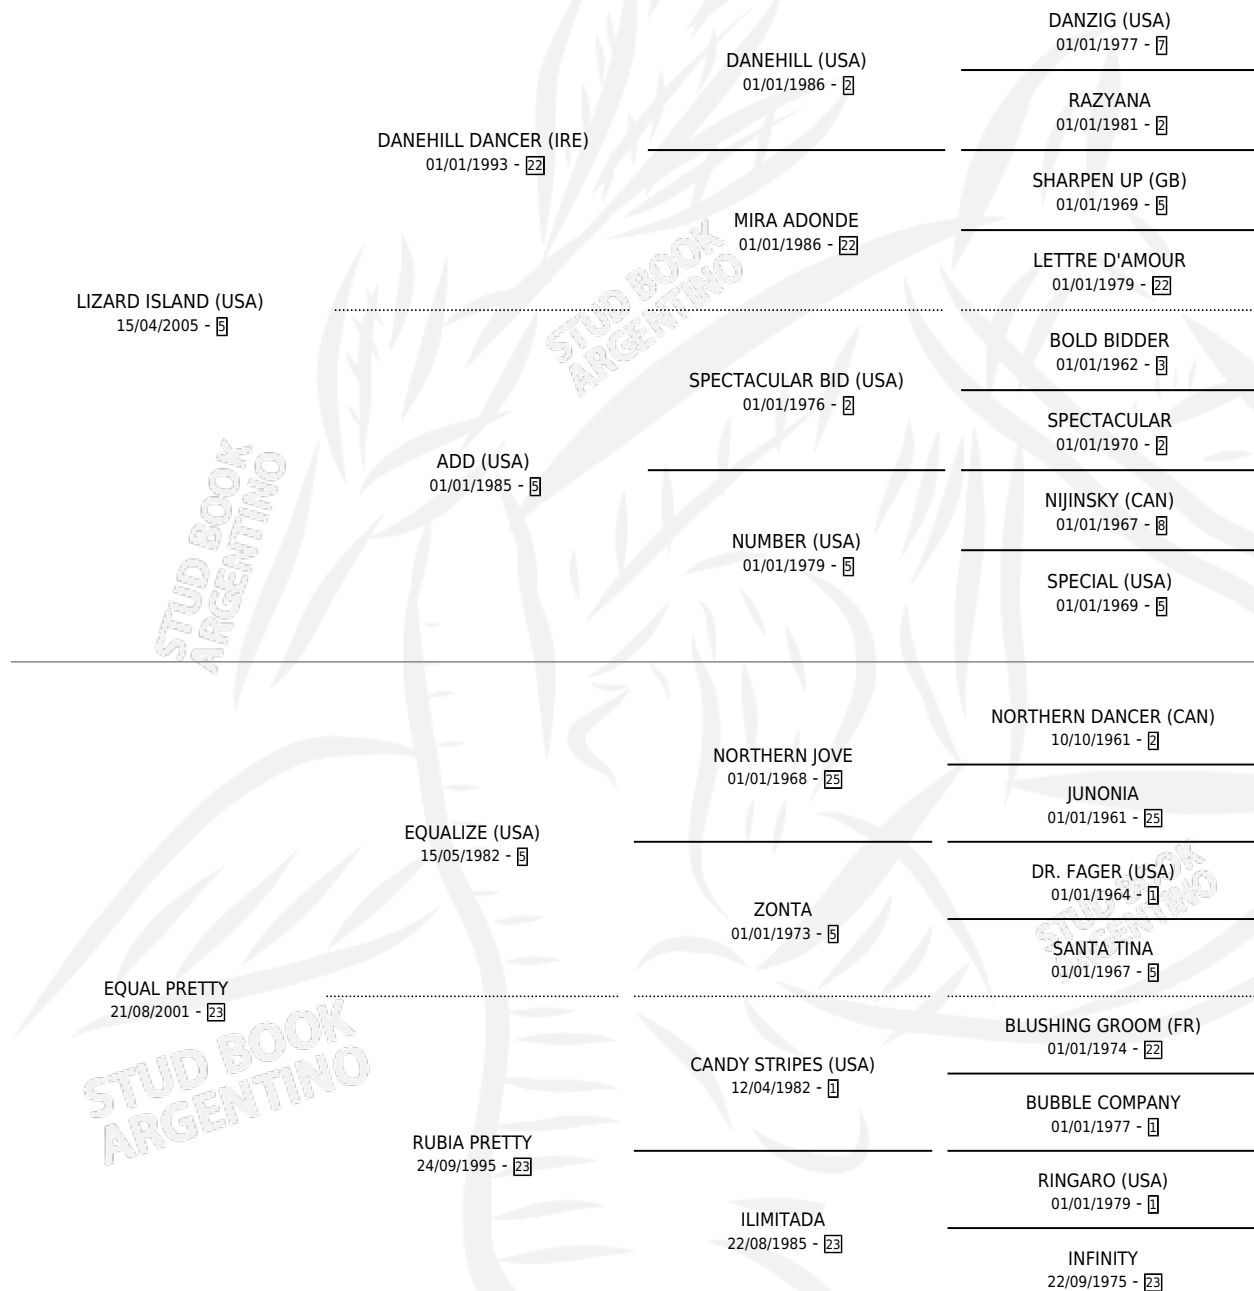

EL TAIGER

por LIZARD ISLAND (USA) y EQUAL PRETTY por
EQUALIZE (USA)

Argentina · Macho · Alazan · SP · 23/08/2021
Familia 23-a · Volumen 44

ESTADO

TIPIFICACIÓN SANGUÍNEA	X
TIPIFICACIÓN POR ADN	✓
PASAPORTE	✓
IDENTIFICACIÓN POR MICROCHIP	✓
REPRODUCTOR	X

Lugar de nacimiento: La Pasion
Criador: La Pasion

PEDIGREE

CAMPAÑA

Solo carreras oficiales de Argentina

POR EDAD

EDAD	CC	1°	2°	3°	4°	5°	NP	CLC	CLG	CLCG1	CLGG1	IMPORTE	GANANCIA / CC
2 AÑOS	3	0	1	0	1	1	0	0	0	0	0	\$1,245,000	\$415,000
3 AÑOS	7	1	0	3	0	1	2	0	0	0	0	\$4,752,500	\$678,929
4 AÑOS	1	0	0	0	1	0	0	0	0	0	0	\$539,000	\$539,000
TOTALES	11	1	1	3	2	2	2	0	0	0	0	\$6,536,500	\$594,227
%		9.1%	9.1%	27.3%	18.2%	18.2%	18.2%	0.0%	0.0%	0.0%	0.0%		