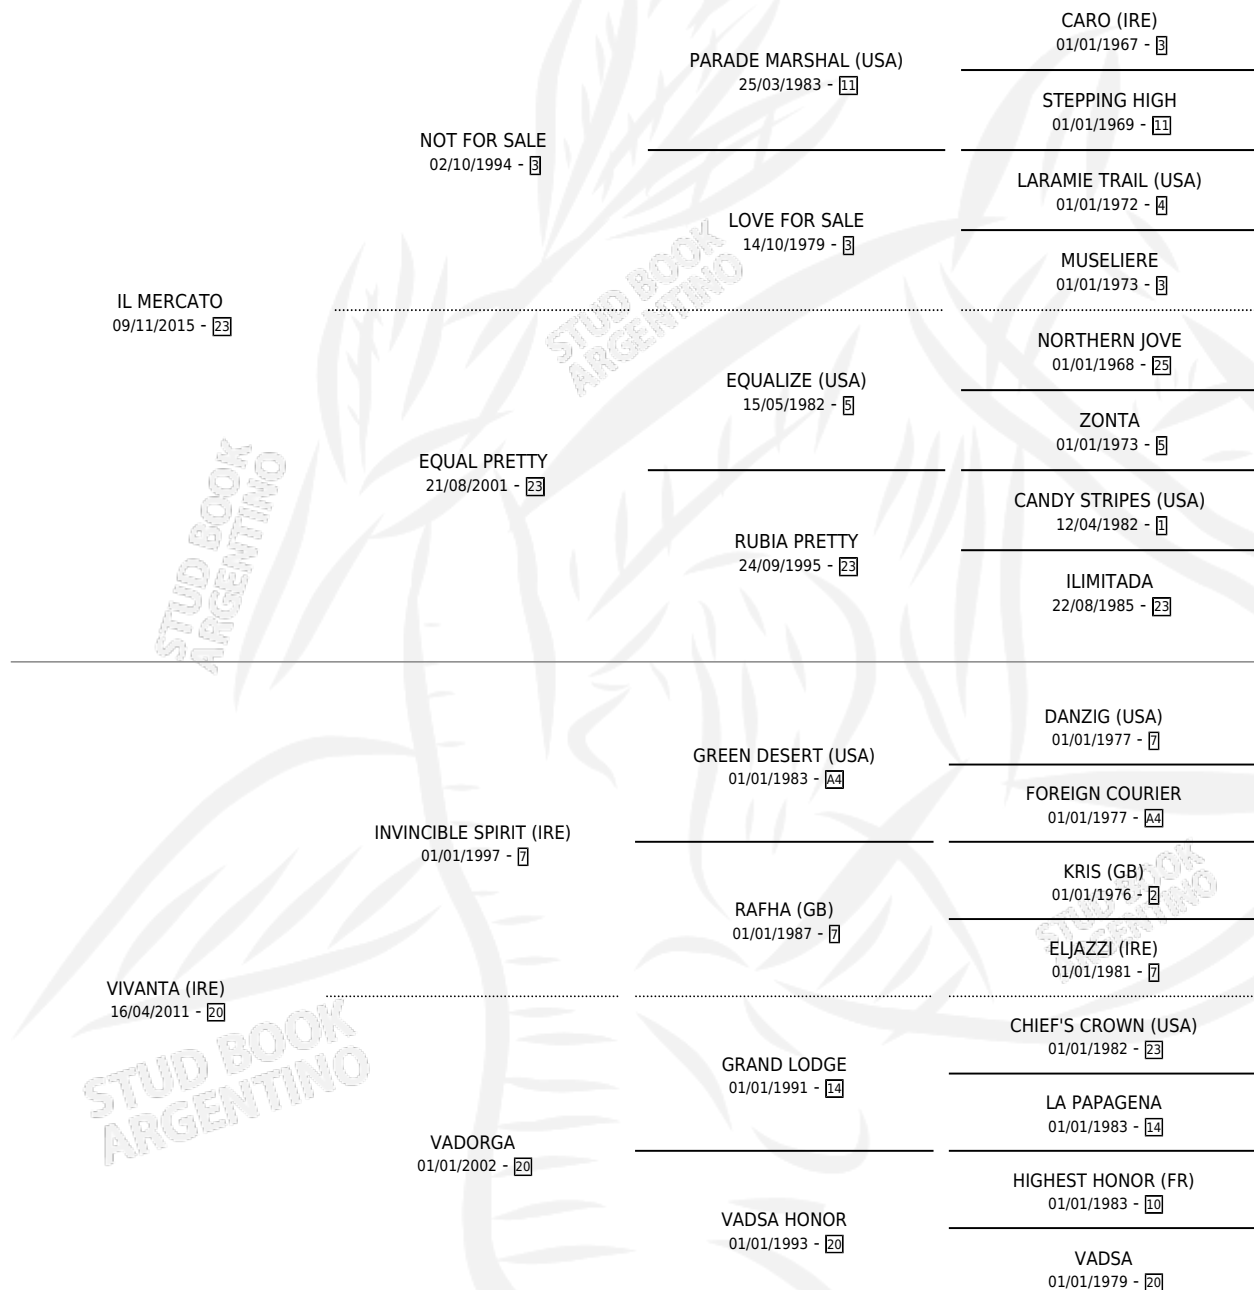

VICTORIJA

por **IL MERCATO** y **VIVANTA (IRE)** por **INVINCIBLE SPIRIT (IRE)**

Argentina · Hembra · Alazan · SP · 26/08/2021
Familia 20-d · Volumen 44

ESTADO

TIPIFICACIÓN SANGUÍNEA	X
TIPIFICACIÓN POR ADN	✓
PASAPORTE	✓
IDENTIFICACIÓN POR MICROCHIP	✓
REPRODUCTOR	X

Lugar de nacimiento: La Pasion
Criador: La Pasion

PEDIGREE

CAMPAÑA

Solo carreras oficiales de Argentina

POR EDAD

EDAD	CC	1°	2°	3°	4°	5°	NP	CLC	CLG	CLCG1	CLGG1	IMPORTE	GANANCIA / CC
3 AÑOS	7	1	4	1	0	0	1	0	0	0	0	\$9,661,000	\$1,380,143
4 AÑOS	14	1	2	3	2	3	3	0	0	0	0	\$11,957,200	\$854,086
TOTALES	21	2	6	4	2	3	4	0	0	0	0	\$21,618,200	\$1,029,438
%		9.5%	28.6%	19.0%	9.5%	14.3%	19.0%	0.0%	0.0%	0.0%	0.0%		