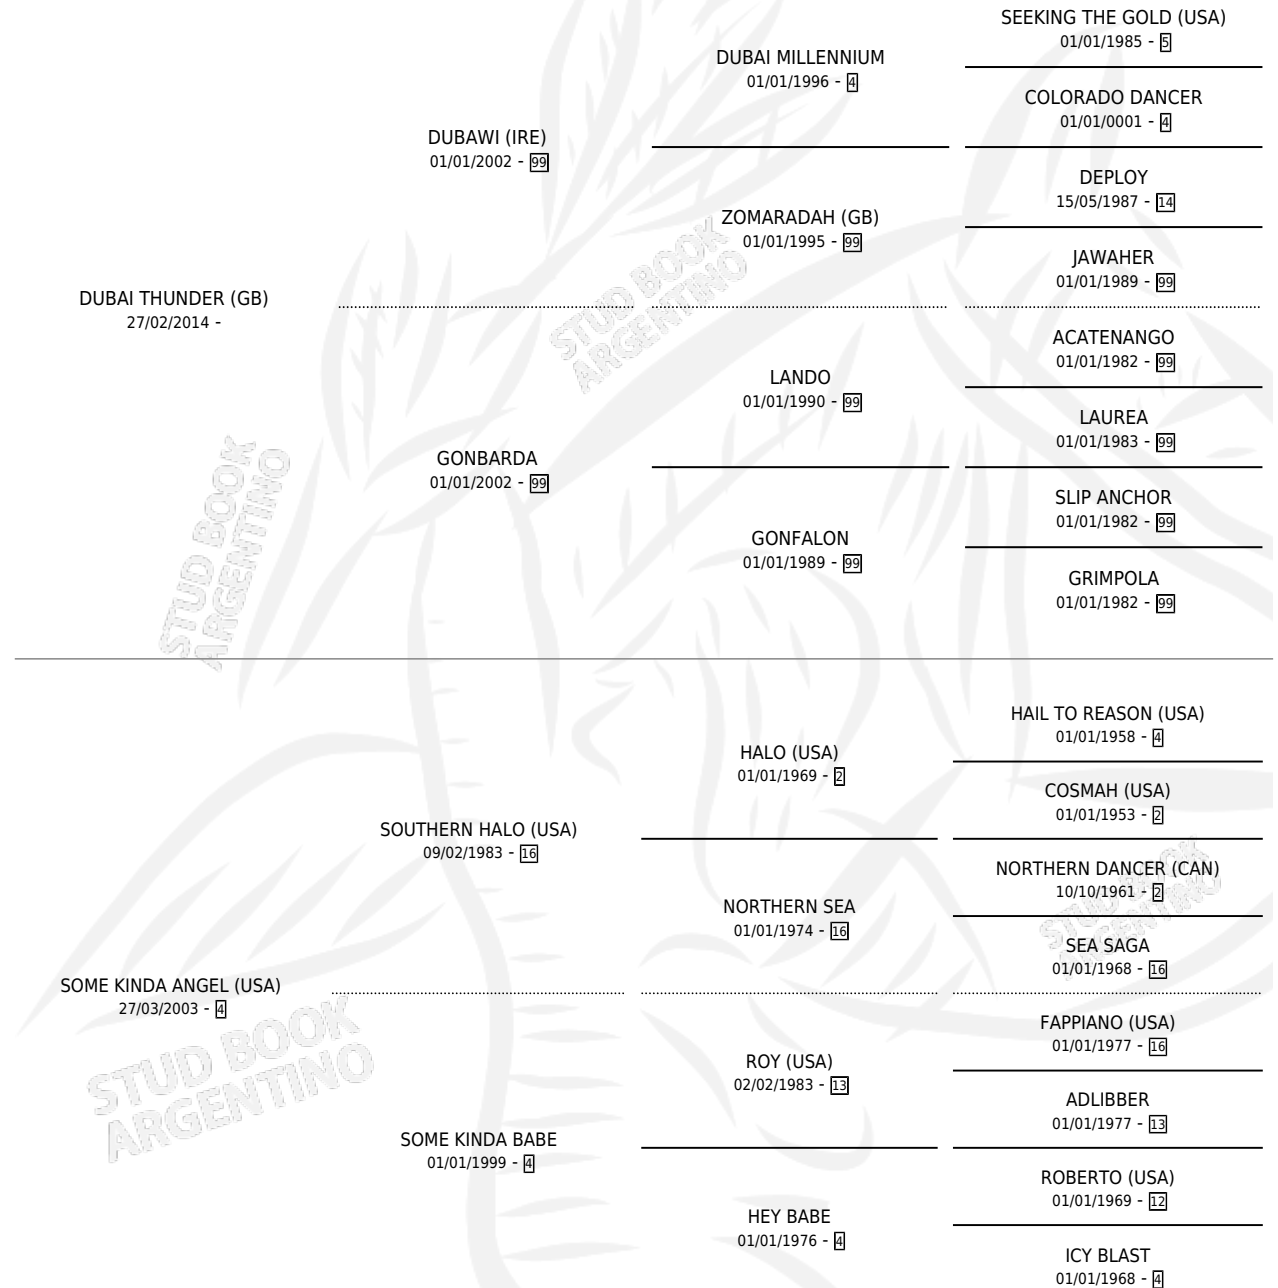

CHAMPAN PROBLEMS

por **DUBAI THUNDER (GB)** y **SOME KINDA ANGEL (USA)**
por **SOUTHERN HALO (USA)**

Argentina · Hembra · Zaino · SP · 26/08/2021
Familia 4-m · Volumen 44

ESTADO

TIPIFICACIÓN SANGUÍNEA	X
TIPIFICACIÓN POR ADN	✓
PASAPORTE	✓
IDENTIFICACIÓN POR MICROCHIP	✓
REPRODUCTOR	✓

Lugar de nacimiento: Don Arcangel

Criador: Don Arcangel

PEDIGREE

S

mientos 0 / Efectividad 0.00%

PADRILLO

PRODUCTO

CRIADOR