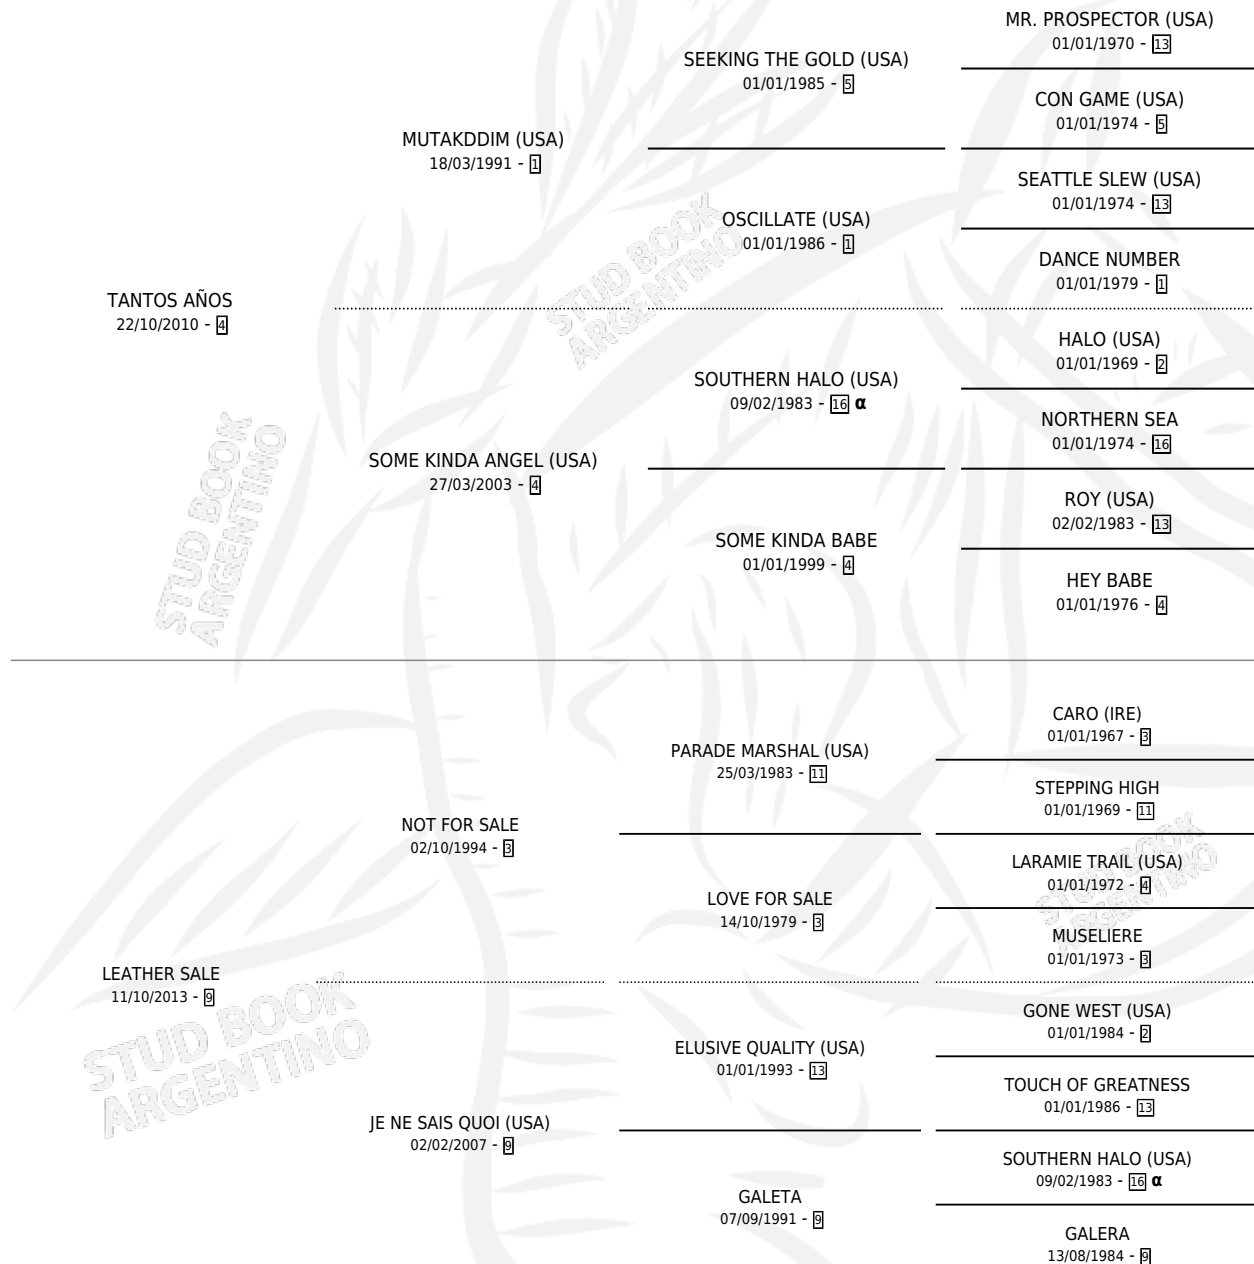

MALIZIA

por TANTOS AÑOS y LEATHER SALE por NOT FOR SALE

Argentina · Hembra · Zaino · SP · 20/08/2021
Familia 9-h · Volumen 44

ESTADO

TIPIFICACIÓN SANGUÍNEA	X
TIPIFICACIÓN POR ADN	✓
PASAPORTE	✓
IDENTIFICACIÓN POR MICROCHIP	✓
REPRODUCTOR	X

Lugar de nacimiento: Don Arcangel

Criador: Don Arcangel

PEDIGREE

INBREEDING : α

CAMPAÑA

Solo carreras oficiales de Argentina

POR EDAD

EDAD	CC	1°	2°	3°	4°	5°	NP	CLC	CLG	CLCG1	CLGG1	IMPORTE	GANANCIA / CC
2 AÑOS	5	0	0	0	1	1	3	0	0	0	0	\$680,000	\$136,000
3 AÑOS	10	0	1	1	1	3	4	0	0	0	0	\$2,319,100	\$231,910
4 AÑOS	7	1	2	1	1	0	2	0	0	0	0	\$6,435,000	\$919,286
TOTALES	22	1	3	2	3	4	9	0	0	0	0	\$9,434,100	\$428,823
%		4.5%	13.6%	9.1%	13.6%	18.2%	40.9%	0.0%	0.0%	0.0%	0.0%		

Ganadora en Palermo - \$9,434,100, a los 4 años.

POR DISTANCIA

HIPODROMO	CC	1°	2°	3°	4°	5°	NP	CLC	CLG	CLG1	CLGG1	IMPORTE
PALERMO	19	1	3	2	2	4	7	0	0	0	0	\$9,180,000
1200 MTS	3	0	0	0	0	2	1	0	0	0	0	\$375,000
1400 MTS	7	1	2	1	1	0	2	0	0	0	0	\$6,435,000
1000 MTS	7	0	1	1	1	2	2	0	0	0	0	\$2,130,000
1100 MTS	2	0	0	0	0	0	2	0	0	0	0	\$240,000
SAN ISIDRO	2	0	0	0	0	0	2	0	0	0	0	\$0
1000 MTS	1	0	0	0	0	0	1	0	0	0	0	\$0
1200 MTS	1	0	0	0	0	0	1	0	0	0	0	\$0
LA PLATA	1	0	0	0	1	0	0	0	0	0	0	\$254,100
1100 MTS	1	0	0	0	1	0	0	0	0	0	0	\$254,100