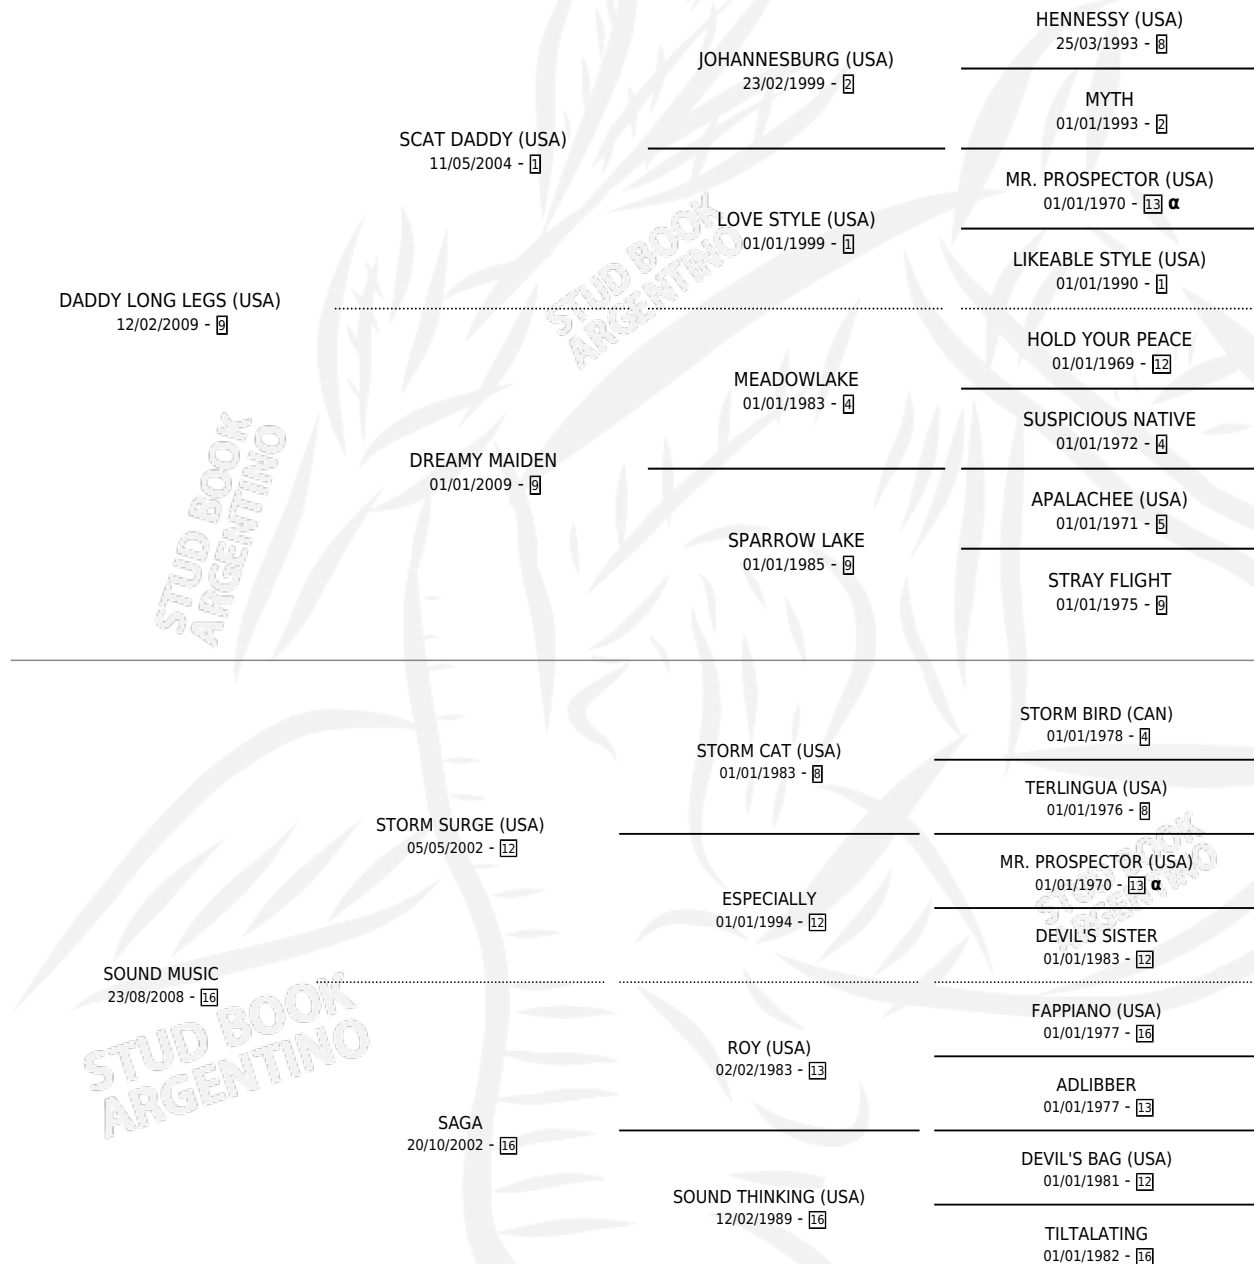

CLASSIC SOUND

por DADDY LONG LEGS (USA) y SOUND MUSIC por
STORM SURGE (USA)

Argentina · Macho · Alazan · SP · 28/07/2021
Familia 16-a · Volumen 44

ESTADO

TIPIFICACIÓN SANGUÍNEA	X
TIPIFICACIÓN POR ADN	✓
PASAPORTE	✓
IDENTIFICACIÓN POR MICROCHIP	✓
REPRODUCTOR	X

Lugar de nacimiento: El Chañar
Criador: El Chañar

PEDIGREE

INBREEDING : α

CAMPAÑA

Solo carreras oficiales de Argentina

POR EDAD

EDAD	CC	1°	2°	3°	4°	5°	NP	CLC	CLG	CLCG1	CLGG1	IMPORTE	GANANCIA / CC
2 AÑOS	2	1	0	0	0	0	1	0	0	0	0	\$2,180,000	\$1,090,000
3 AÑOS	4	0	0	0	0	1	3	1	0	1	0	\$1,160,000	\$290,000
TOTALES	6	1	0	0	0	1	4	1	0	1	0	\$3,340,000	\$556,667
%		16.7%	0.0%	0.0%	0.0%	16.7%	66.7%	16.7%	0.0%	100%	0.0%		

Ganador en San Isidro - \$3,340,000, a los 2 años.

POR DISTANCIA

HIPODROMO	CC	1°	2°	3°	4°	5°	NP	CLC	CLG	CLCG1	CLGG1	IMPORTE
SAN ISIDRO	6	1	0	0	0	1	4	1	0	1	0	\$3,340,000
1600 MTS	2	0	0	0	0	0	2	1	0	1	0	\$1,050,000
1400 MTS	2	0	0	0	0	1	1	0	0	0	0	\$110,000
1200 MTS	2	1	0	0	0	0	1	0	0	0	0	\$2,180,000