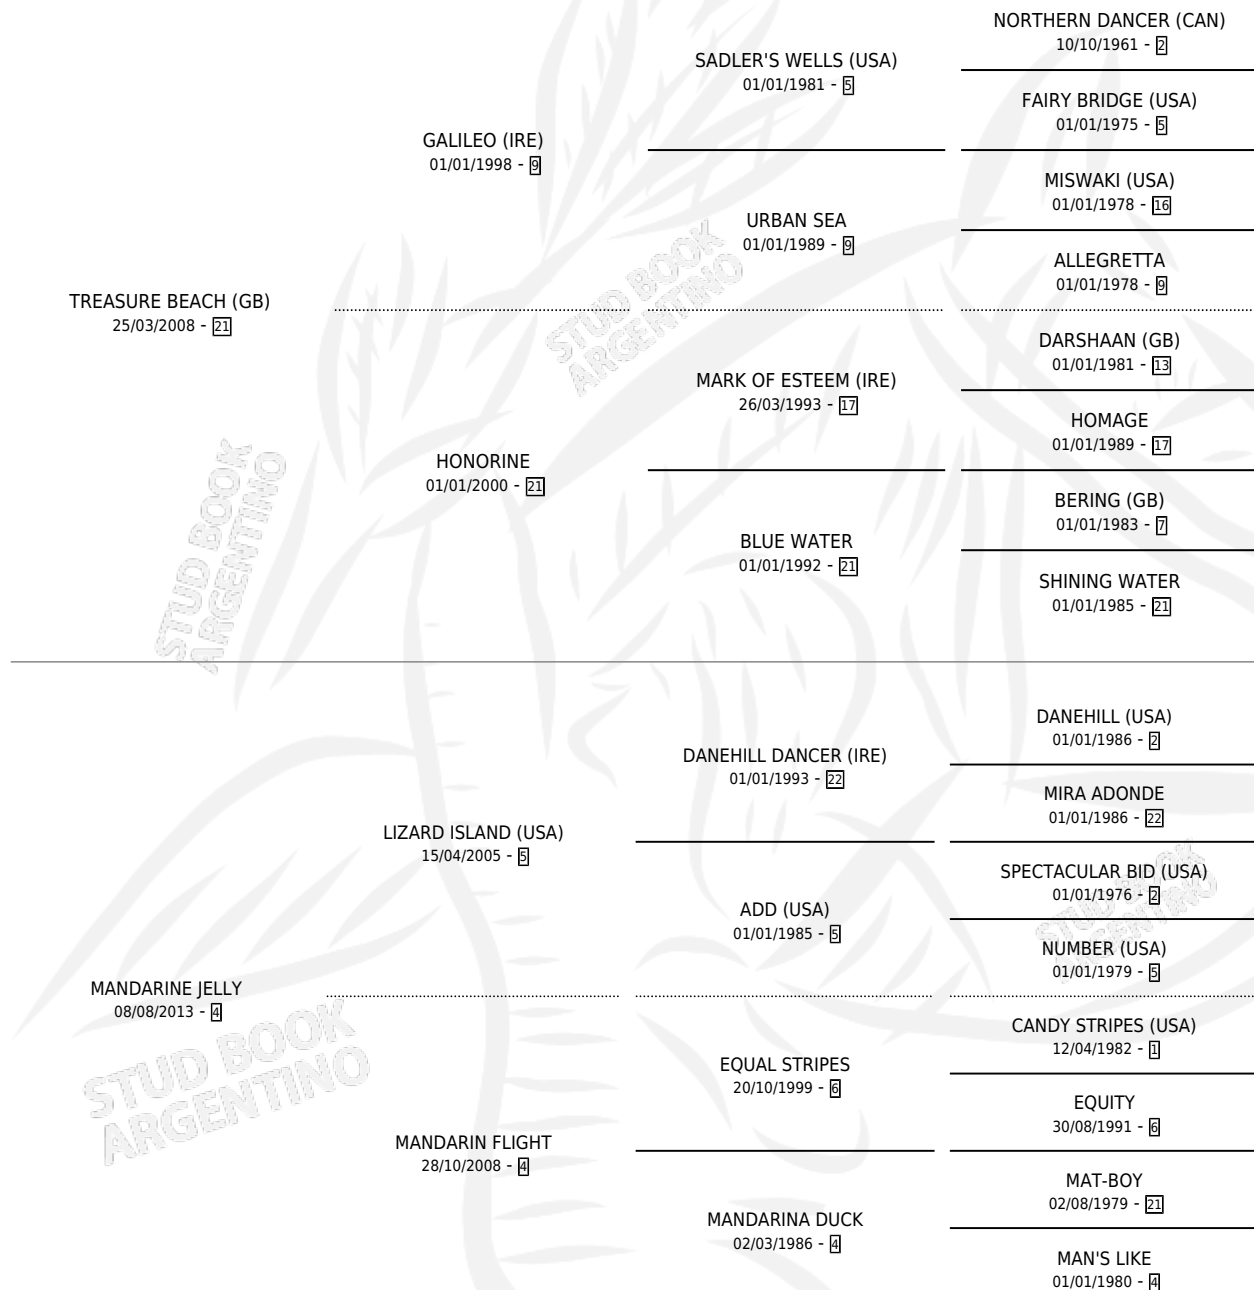

MANDALORIAN

por **TREASURE BEACH (GB)** y **MANDARINE JELLY** por **LIZARD ISLAND (USA)**

Argentina · Macho · Zaino · SP · 10/08/2021
Familia 4-h · Volumen 44

ESTADO

TIPIFICACIÓN SANGUÍNEA	X
TIPIFICACIÓN POR ADN	✓
PASAPORTE	✓
IDENTIFICACIÓN POR MICROCHIP	✓
REPRODUCTOR	X

Lugar de nacimiento: El Doguito

Criador: El Doguito

PEDIGREE