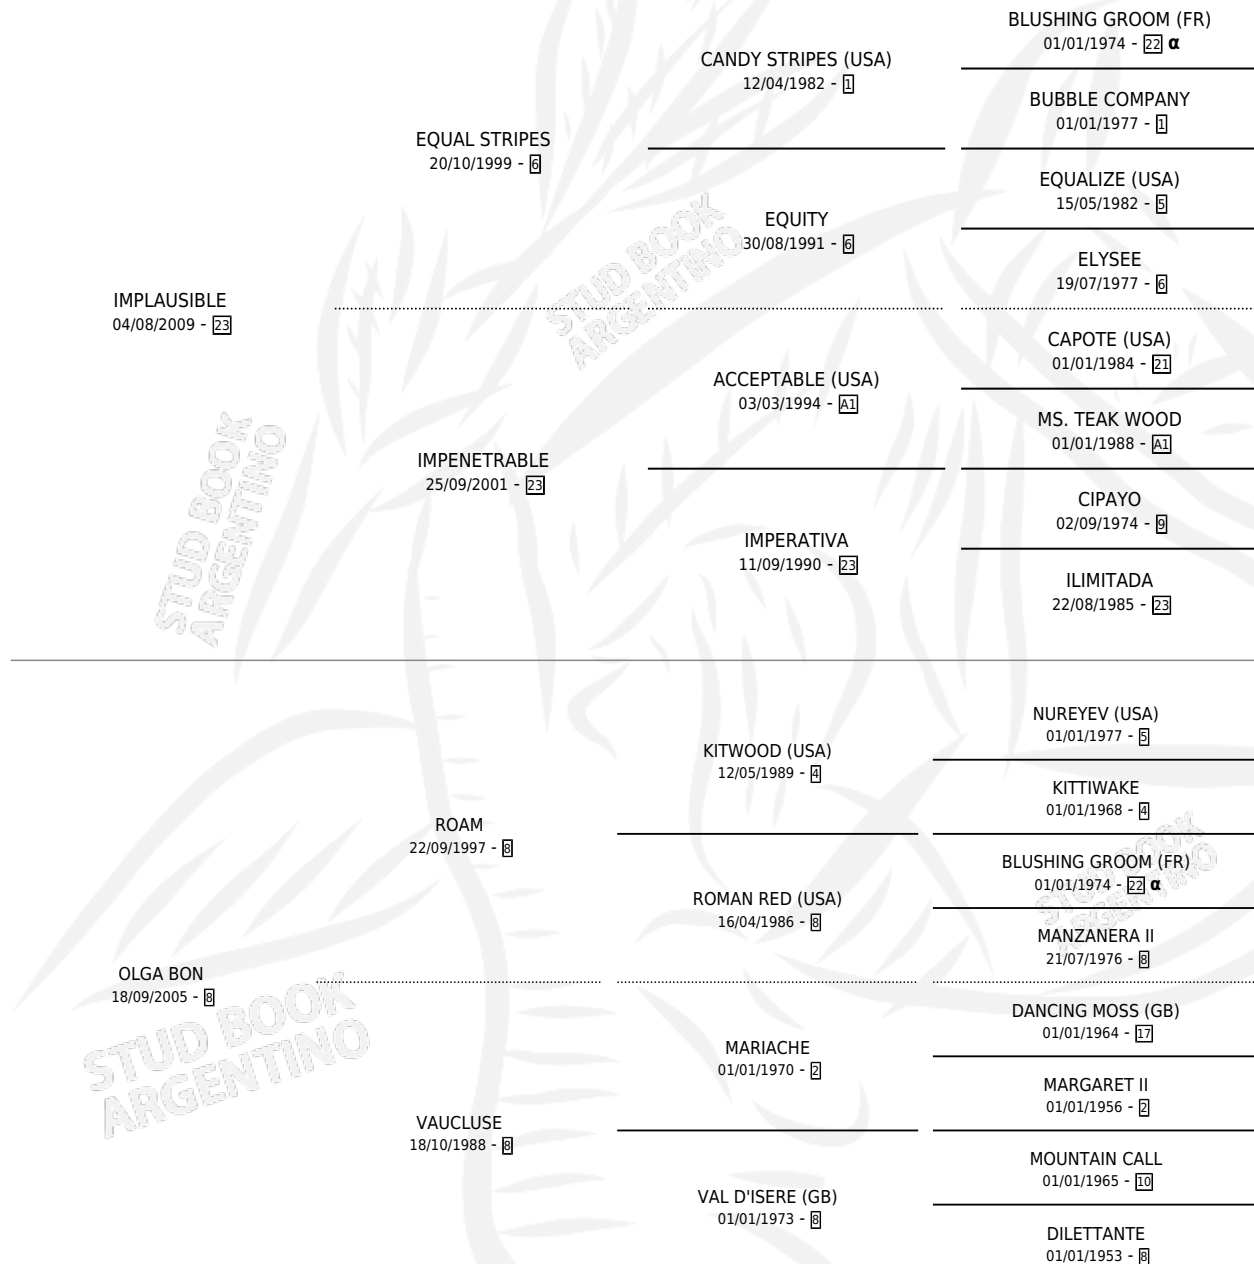

BON INVEROSIMIL

por **IMPLAUSIBLE** y **OLGA BON** por **ROAM**

Argentina · Macho · Alazan · SP · 06/08/2021
Familia 8-c · Volumen 44

ESTADO

TIPIFICACIÓN SANGUÍNEA	X
TIPIFICACIÓN POR ADN	✓
PASAPORTE	✓
IDENTIFICACIÓN POR MICROCHIP	✓
REPRODUCTOR	X

Lugar de nacimiento: Varios Cuerpos
Criador: Tessore Mariela Elisabet

PEDIGREE

INBREEDING : α