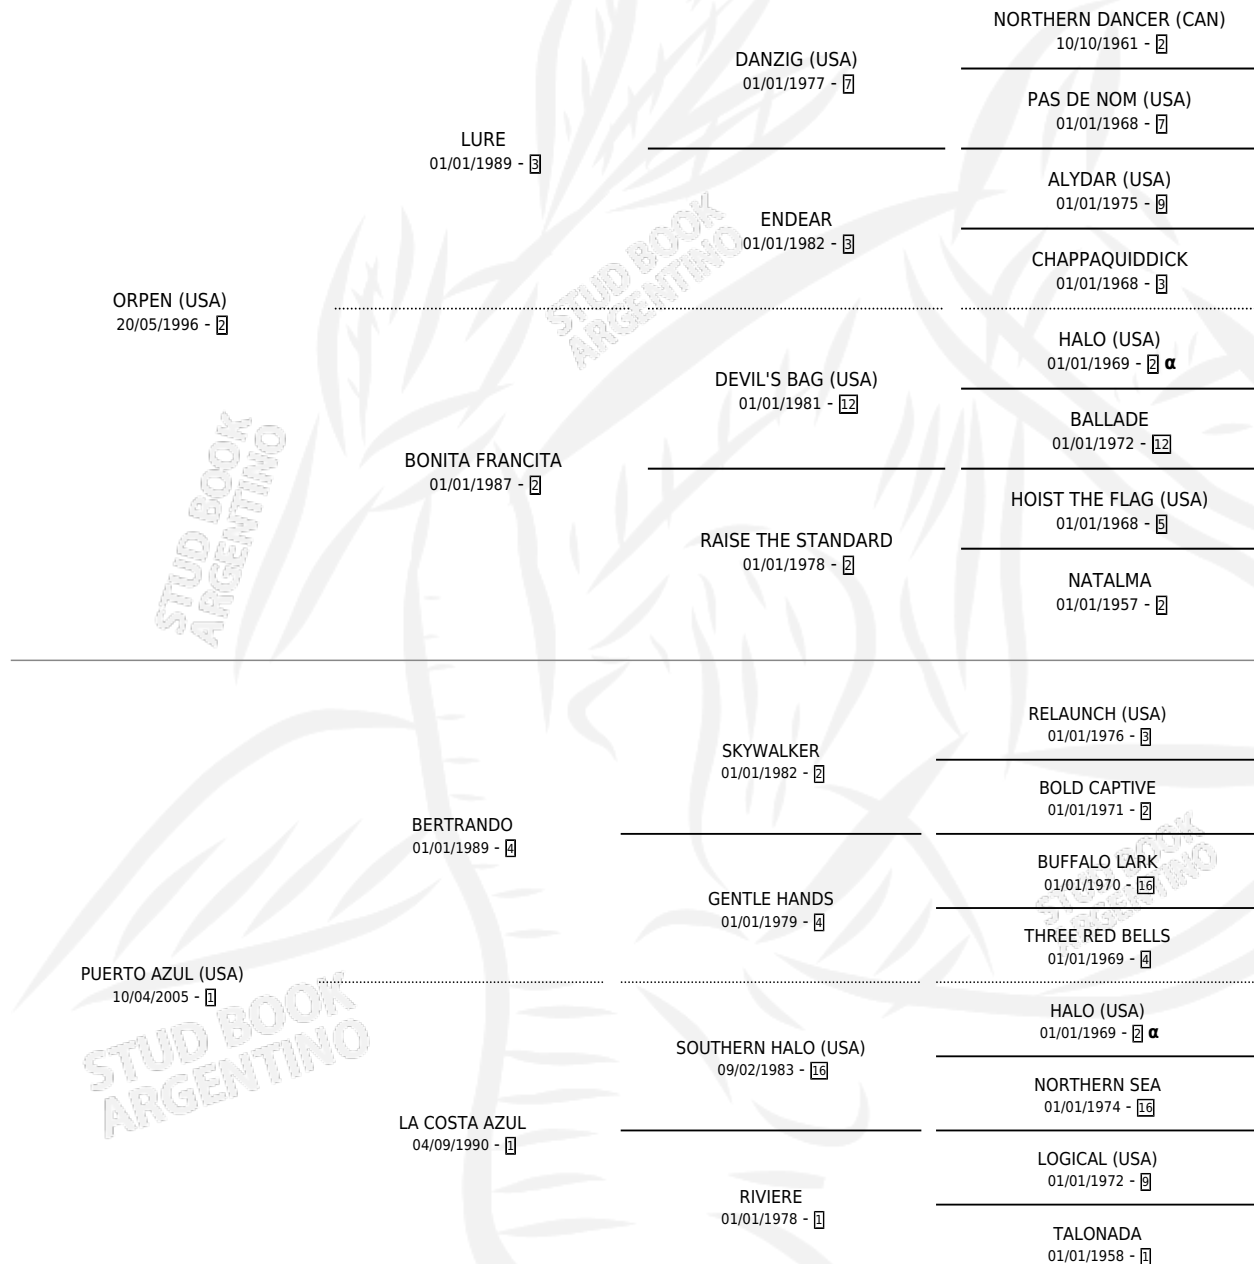

PRADET

por **ORPEN (USA)** y **PUERTO AZUL (USA)** por **BERTRANDO**

Argentina · Macho · Zaino · SP · 22/08/2021
Familia 1-w · Volumen 44

ESTADO

TIPIFICACIÓN SANGUÍNEA	X
TIPIFICACIÓN POR ADN	✓
PASAPORTE	✓
IDENTIFICACIÓN POR MICROCHIP	✓
REPRODUCTOR	X

Lugar de nacimiento: La Manija
Criador: La Manija

PEDIGREE

INBREEDING : α

CAMPAÑA

Solo carreras oficiales de Argentina

POR EDAD

EDAD	CC	1°	2°	3°	4°	5°	NP	CLC	CLG	CLCG1	CLGG1	IMPORTE	GANANCIA / CC
2 AÑOS	1	0	1	0	0	0	0	1	0	0	0	\$1,800,000	\$1,800,000
3 AÑOS	5	2	0	1	1	1	0	0	0	0	0	\$6,075,000	\$1,215,000
4 AÑOS	6	0	0	1	3	0	2	0	0	0	0	\$1,474,000	\$245,667
TOTALES	12	2	1	2	4	1	2	1	0	0	0	\$9,349,000	\$779,083
%		16.7%	8.3%	16.7%	33.3%	8.3%	16.7%	8.3%	0.0%	0.0%	0.0%		