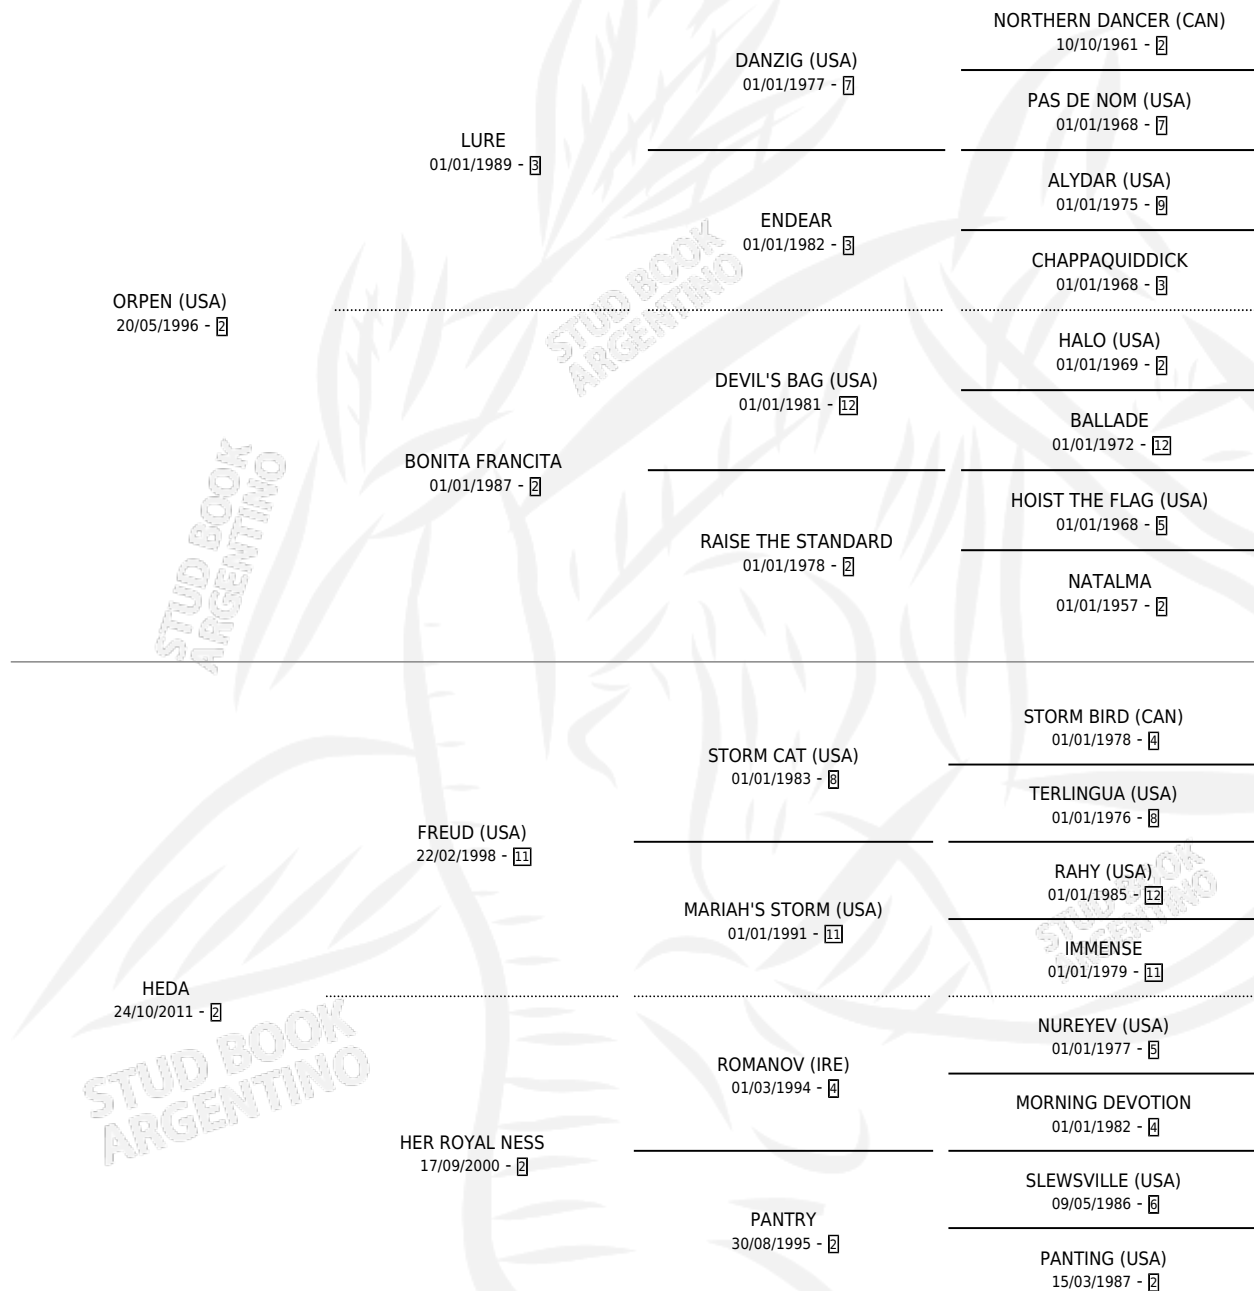

HIGHNESS LOUIS

por **ORPEN (USA)** y **HEDA** por **FREUD (USA)**

Argentina · Macho · Zaino · SP · 22/08/2021
Familia 2-h · Volumen 44

ESTADO

TIPIFICACIÓN SANGUÍNEA	X
TIPIFICACIÓN POR ADN	✓
PASAPORTE	✓
IDENTIFICACIÓN POR MICROCHIP	✓
REPRODUCTOR	X

Lugar de nacimiento: La Manija

Criador: La Manija

PEDIGREE

CAMPAÑA

Solo carreras oficiales de Argentina

POR EDAD

EDAD	CC	1°	2°	3°	4°	5°	NP	CLC	CLG	CLCG1	CLGG1	IMPORTE	GANANCIA / CC
3 AÑOS	2	0	0	0	0	0	2	0	0	0	0	\$0	\$0
TOTALES	2	0	0	0	0	0	2	0	0	0	0	\$0	\$0
%		0.0%	0.0%	0.0%	0.0%	0.0%	100%	0.0%	0.0%	0.0%	0.0%		