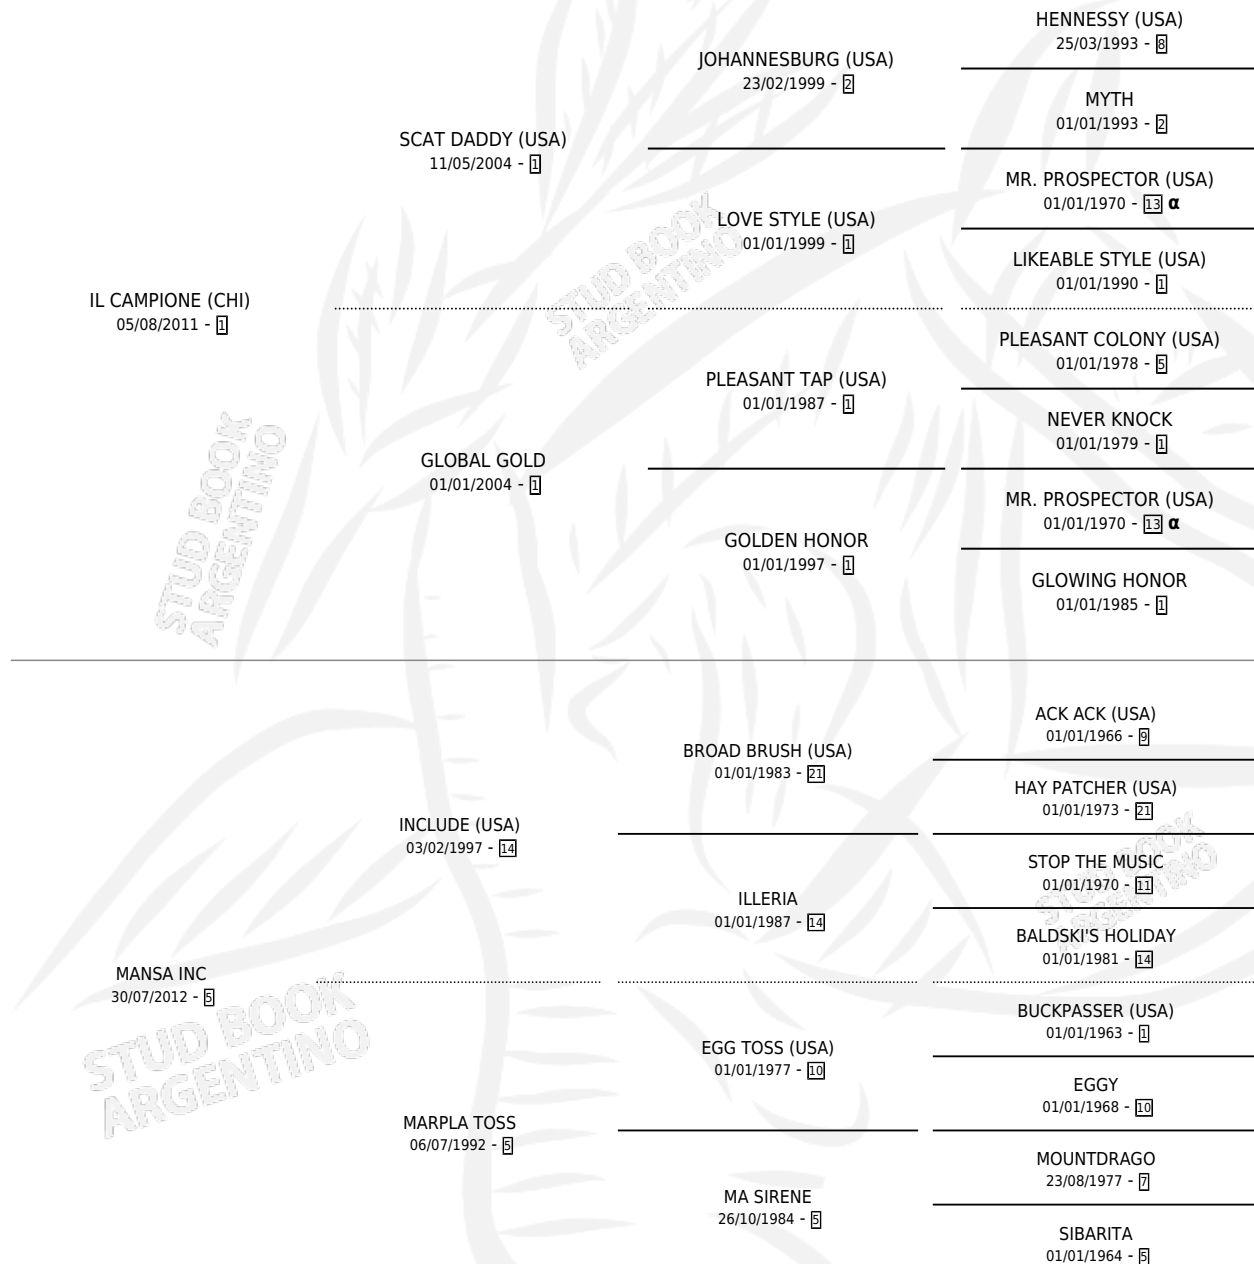

DON MARTIR

por **IL CAMPIONE (CHI)** y **MANSA INC** por **INCLUDE (USA)**

Argentina · Macho · Alazan · SP · 12/08/2021
Familia 5-g · Volumen 44

ESTADO

TIPIFICACIÓN SANGUÍNEA	X
TIPIFICACIÓN POR ADN	✓
PASAPORTE	✓
IDENTIFICACIÓN POR MICROCHIP	✓
REPRODUCTOR	X

Lugar de nacimiento: San Benito

Criador: San Benito

PEDIGREE

INBREEDING : α

CAMPAÑA

Solo carreras oficiales de Argentina

POR EDAD

EDAD	CC	1°	2°	3°	4°	5°	NP	CLC	CLG	CLCG1	CLGG1	IMPORTE	GANANCIA / CC
3 AÑOS	4	1	2	1	0	0	0	0	0	0	0	\$10,074,938	\$2,518,735
4 AÑOS	3	2	0	0	0	0	1	2	1	0	0	\$16,207,000	\$5,402,333
TOTALES	7	3	2	1	0	0	1	2	1	0	0	\$26,281,938	\$3,754,563
%		42.9%	28.6%	14.3%	0.0%	0.0%	14.3%	28.6%	50.0%	0.0%	0.0%		

Ganador de 3 carreras en San Isidro - \$26,281,938, a los 3 y 4 años, incluso Clasico Domingo Faustino Sarmiento **[L]**.

POR DISTANCIA

HIPODROMO	CC	1°	2°	3°	4°	5°	NP	CLC	CLG	CLCG1	CLGG1	IMPORTE
SAN ISIDRO	7	3	2	1	0	0	1	2	1	0	0	\$26,281,938
2200 MTS	1	0	0	0	0	0	1	1	0	0	0	\$1,107,000
2400 MTS	1	1	0	0	0	0	0	1	1	0	0	\$10,000,000
2000 MTS	1	1	0	0	0	0	0	0	0	0	0	\$5,100,000
1600 MTS	4	1	2	1	0	0	0	0	0	0	0	\$10,074,938