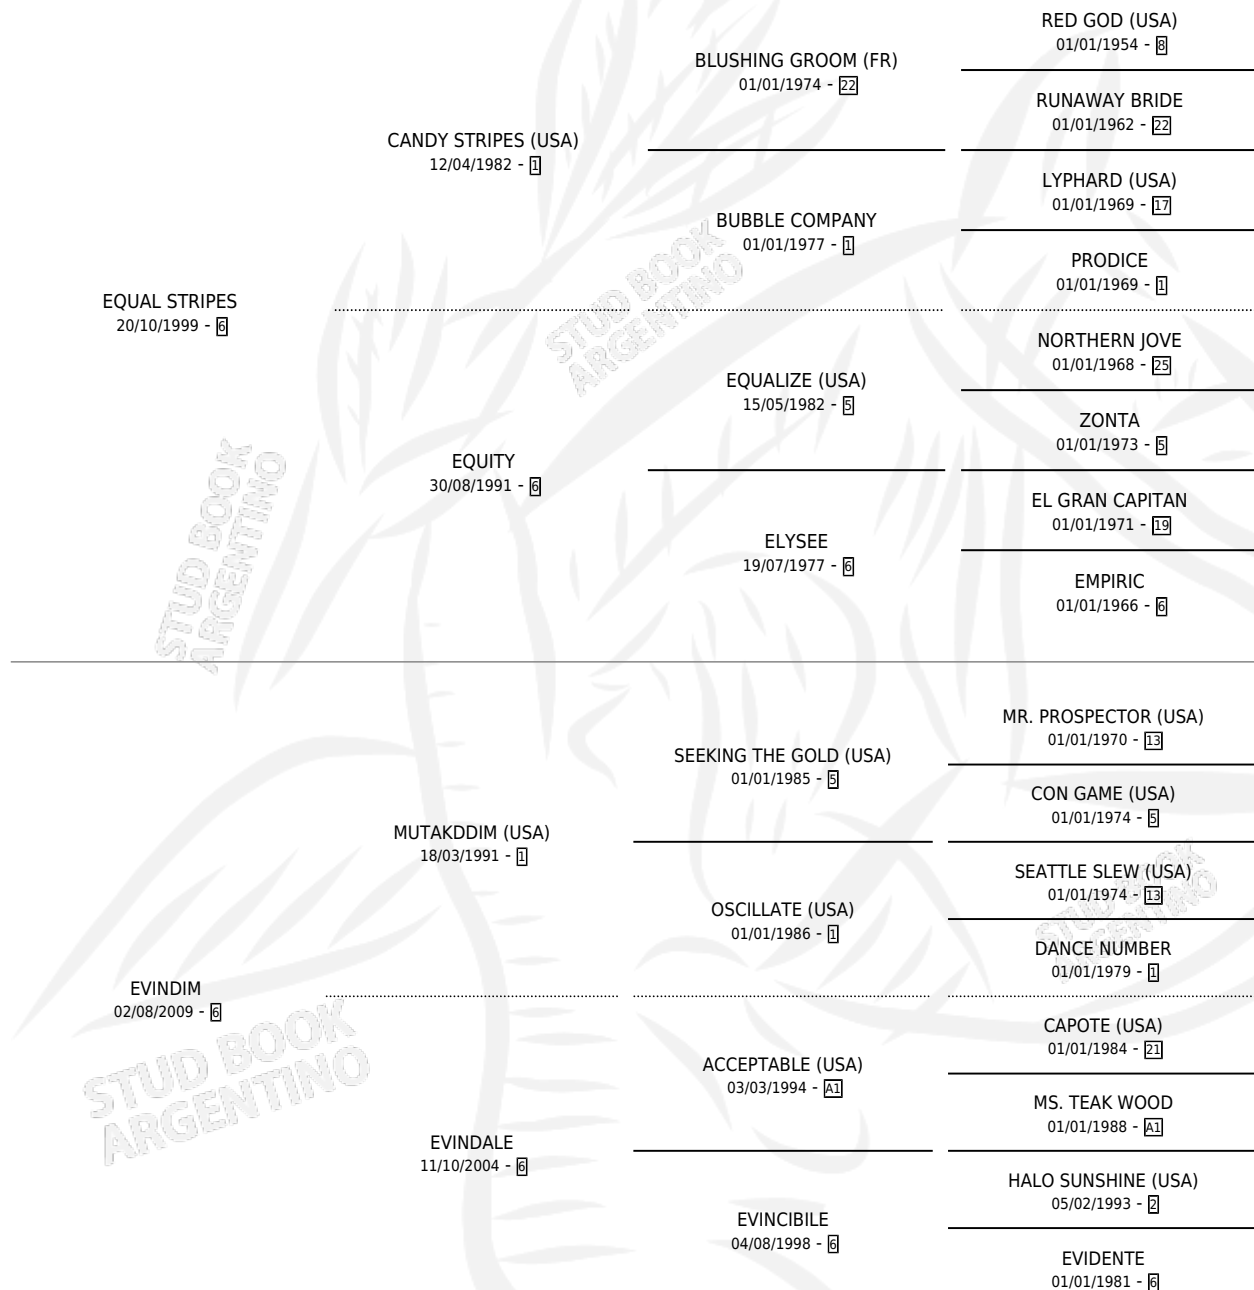

DOÑA ESTRICTA

por EQUAL STRIPES y EVINDIM por MUTAKDDIM (USA)

Argentina · Hembra · Zaino Colorado · SP · 15/08/2021
Familia 6-f · Volumen 44

ESTADO

TIPIFICACIÓN SANGUÍNEA	X
TIPIFICACIÓN POR ADN	✓
PASAPORTE	✓
IDENTIFICACIÓN POR MICROCHIP	✓
REPRODUCTOR	✓

Lugar de nacimiento: San Benito

Criador: San Benito

~

HIJOS

	MACHOS	HEMBRAS
1 NACIERON	1	0

SIN ACTUACIONES

PEDIGREE

S

mientos 1 / Efectividad 50.00%

PADRILLO	PRODUCTO	CRIADOR	1ER SERVICIO	ÚLTIMO SERVICIO
PNEUMATIC (USA)	∅		12/09/2025	02/10/2025
PREASURE BEACH (CB)	ESTRUCTURADO (M Z, 23/08/2025)	HARAS LA MAGDALENA	27/08/2024	27/08/2024