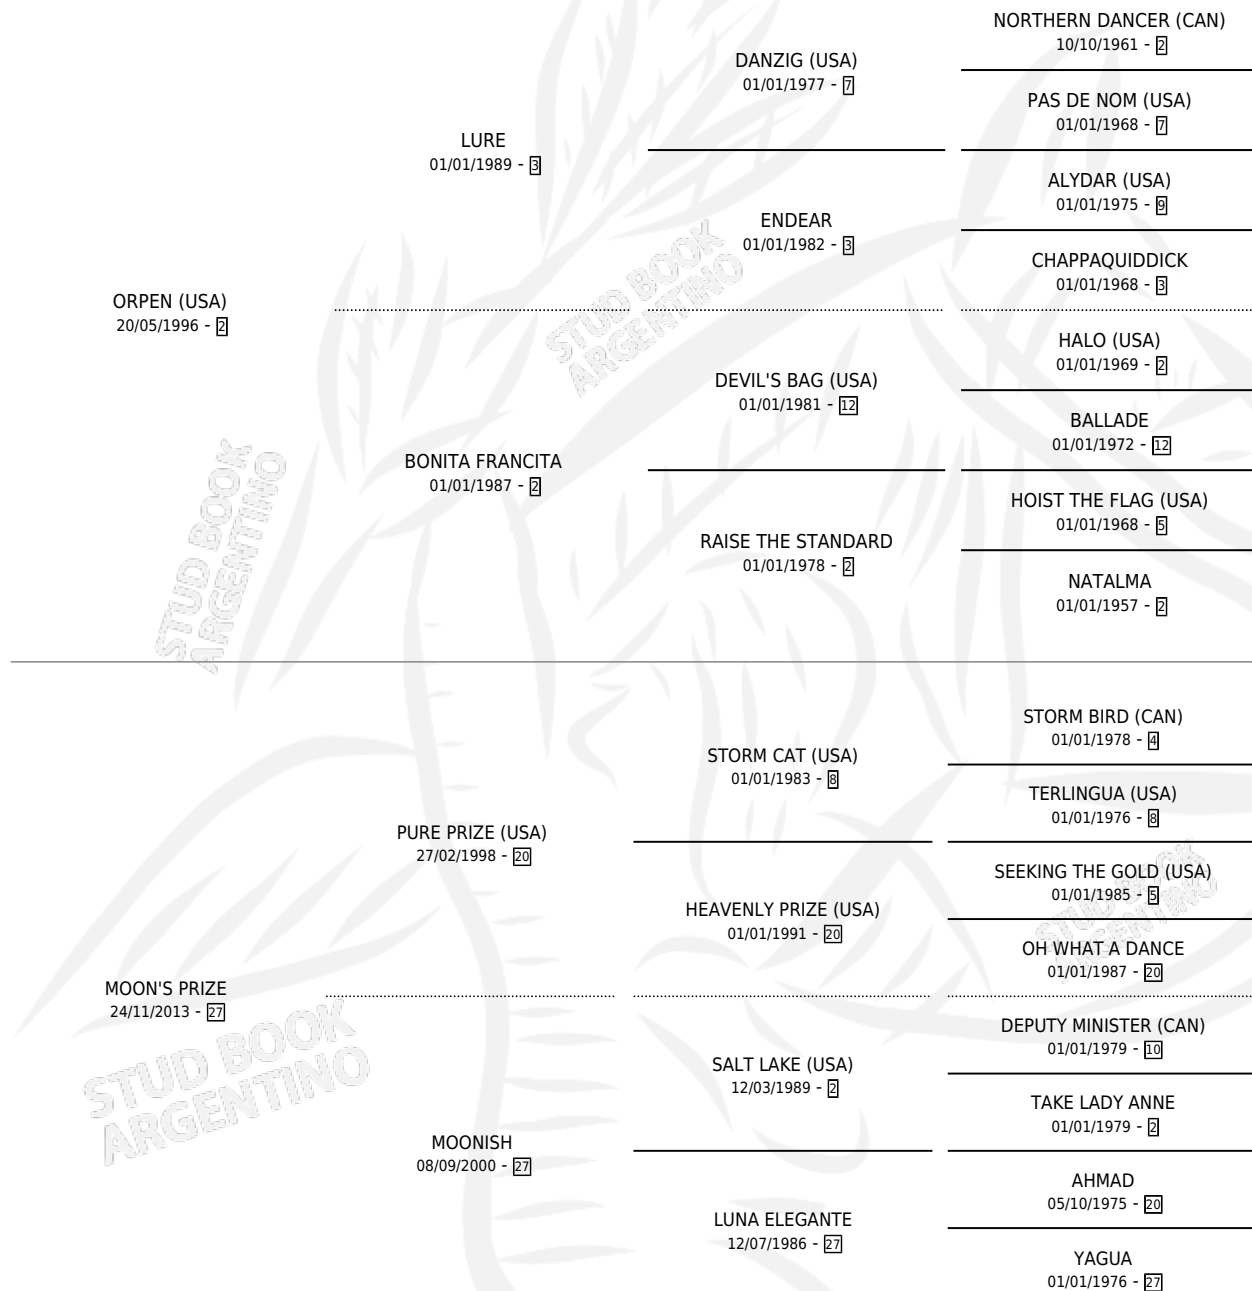

MOON'S DESTINY

por **ORPEN (USA)** y **MOON'S PRIZE** por **PURE PRIZE (USA)**

Argentina · Hembra · Zaino · SP · 09/07/2021
Familia 27-a · Volumen 44

ESTADO

TIPIFICACIÓN SANGUÍNEA	X
TIPIFICACIÓN POR ADN	✓
PASAPORTE	✓
IDENTIFICACIÓN POR MICROCHIP	✓
REPRODUCTOR	X

Lugar de nacimiento: Carampangue
Criador: Carampangue

PEDIGREE