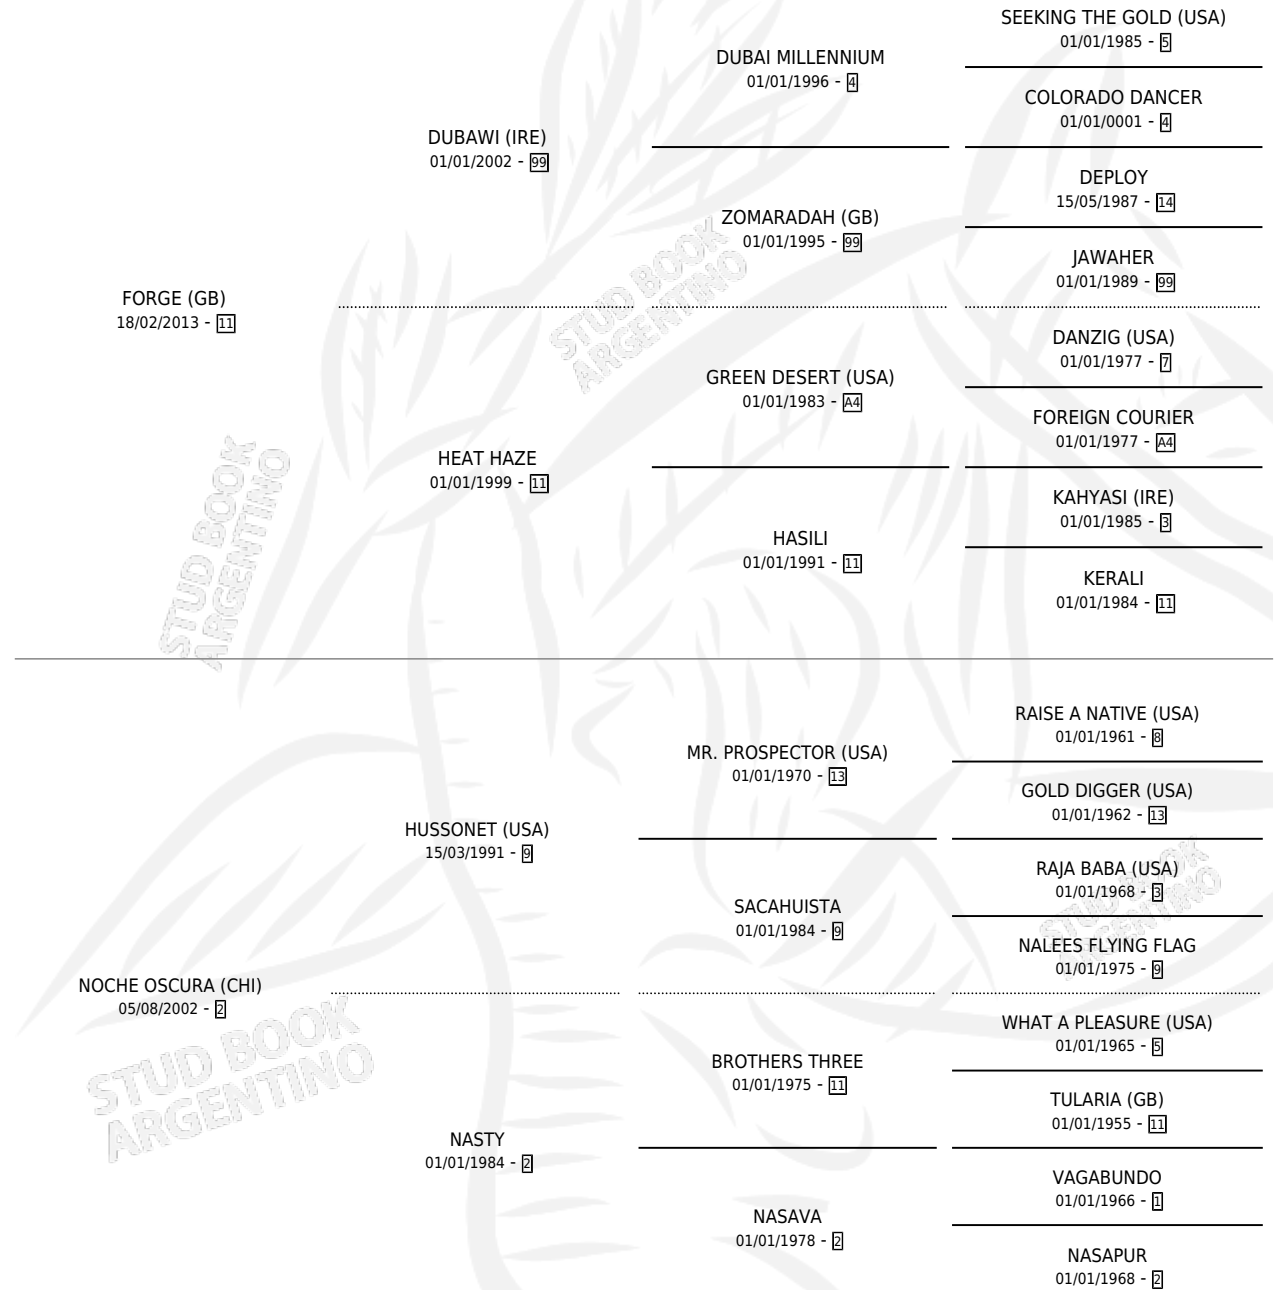

NOTTAMBULO

por **FORGE (GB)** y **NOCHE OSCURA (CHI)** por **HUSSONET (USA)**

Argentina · Macho · Zaino Negro · SP · 24/07/2021
Familia 2-f · Volumen 44

ESTADO

TIPIFICACIÓN SANGUÍNEA	X
TIPIFICACIÓN POR ADN	✓
PASAPORTE	✓
IDENTIFICACIÓN POR MICROCHIP	✓
REPRODUCTOR	X

Lugar de nacimiento: Carampangue
Criador: Carampangue

PEDIGREE

CAMPAÑA

Solo carreras oficiales de Argentina

POR EDAD

EDAD	CC	1°	2°	3°	4°	5°	NP	CLC	CLG	CLCG1	CLGG1	IMPORTE	GANANCIA / CC
2 AÑOS	2	0	1	1	0	0	0	0	0	0	0	\$1,755,000	\$877,500
3 AÑOS	5	2	0	0	0	1	2	0	0	0	0	\$7,830,000	\$1,566,000
4 AÑOS	3	0	0	1	1	0	1	0	0	0	0	\$1,295,000	\$431,667
TOTALES	10	2	1	2	1	1	3	0	0	0	0	\$10,880,000	\$1,088,000
%		20.0%	10.0%	20.0%	10.0%	10.0%	30.0%	0.0%	0.0%	0.0%	0.0%		

Ganador de 2 carreras en Palermo y La Plata - \$10,880,000, a los 3 años.

POR DISTANCIA

HIPODROMO	CC	1°	2°	3°	4°	5°	NP	CLC	CLG	CLCG1	CLGG1	IMPORTE
PALERMO	7	1	1	1	0	1	3	0	0	0	0	\$6,135,000
1600 MTS	2	0	0	0	0	0	2	0	0	0	0	\$250,000
1400 MTS	2	1	0	0	0	0	1	0	0	0	0	\$3,850,000
1200 MTS	3	0	1	1	0	1	0	0	0	0	0	\$2,035,000
SAN ISIDRO	2	0	0	1	1	0	0	0	0	0	0	\$1,145,000
1400 MTS	1	0	0	0	1	0	0	0	0	0	0	\$405,000
1300 MTS	1	0	0	1	0	0	0	0	0	0	0	\$740,000
LA PLATA	1	1	0	0	0	0	0	0	0	0	0	\$3,600,000
1400 MTS	1	1	0	0	0	0	0	0	0	0	0	\$3,600,000