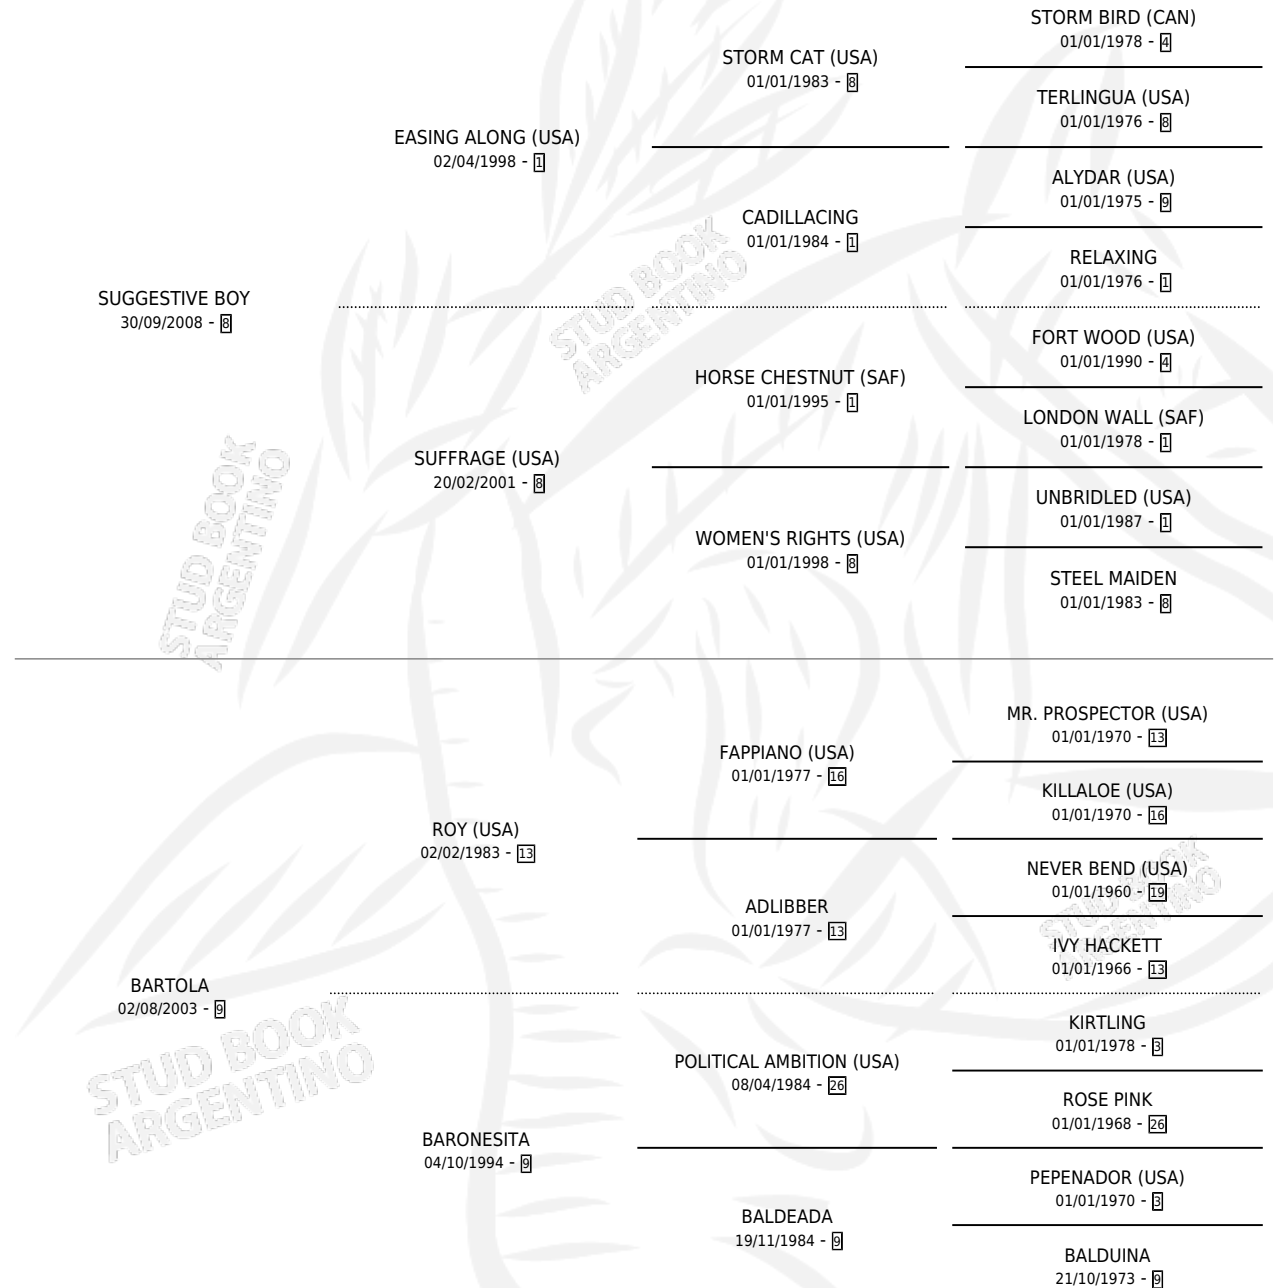

SOBERANIA

por **SUGGESTIVE BOY** y **BARTOLA** por **ROY (USA)**

Argentina · Hembra · Alazan · SP · 06/08/2021
Familia 9-g · Volumen 44

ESTADO

TIPIFICACIÓN SANGUÍNEA	X
TIPIFICACIÓN POR ADN	✓
PASAPORTE	✓
IDENTIFICACIÓN POR MICROCHIP	✓
REPRODUCTOR	X

Lugar de nacimiento: Chenaut

Criador: Chenaut

PEDIGREE

EXPORTACIÓN / IMPORTACIÓN

FECHA	MOVIMIENTO	PAÍS
24/09/2025	EXPORTADO	PERU

~

CAMPAÑA

Solo carreras oficiales de Argentina