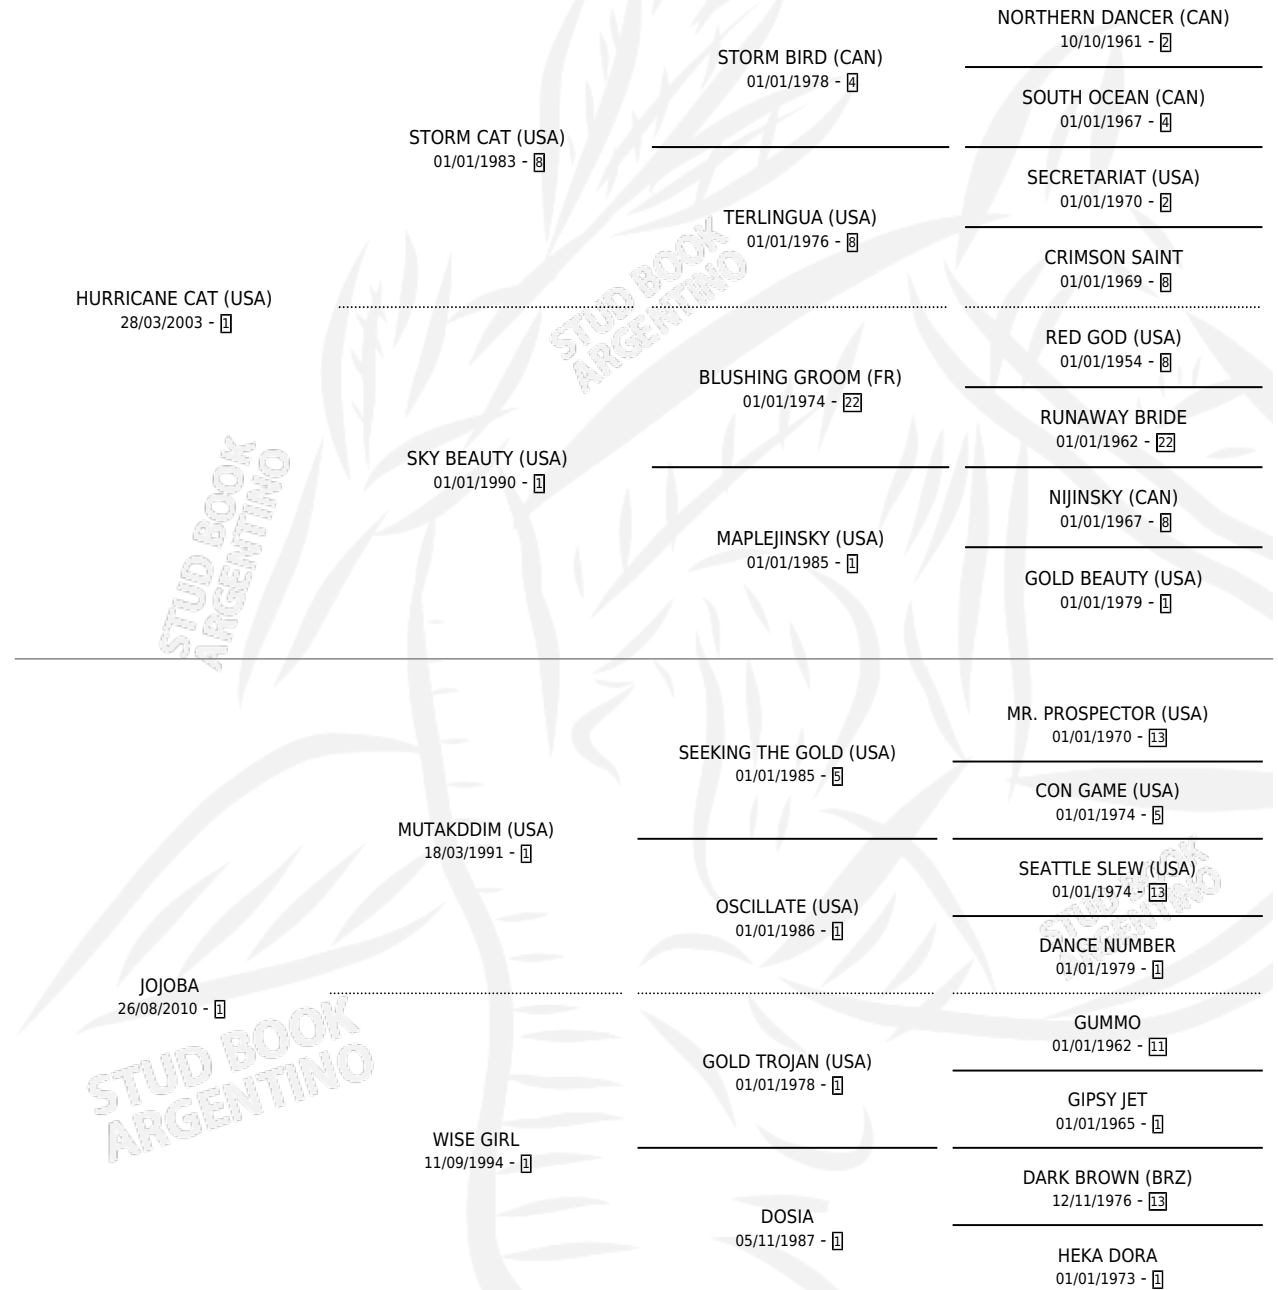

SOY DEL PARQUE

por HURRICANE CAT (USA) y JOJOBA por MUTAKDDIM (USA)

Argentina · Macho · Zaino · SP · 04/08/2021
Familia 1-s · Volumen 44

ESTADO

TIPIFICACIÓN SANGUÍNEA	X
TIPIFICACIÓN POR ADN	✓
PASAPORTE	✓
IDENTIFICACIÓN POR MICROCHIP	✓
REPRODUCTOR	X

Lugar de nacimiento: Chenaut
Criador: Fioruccio Hector Ruben Antonio

PEDIGREE

CAMPAÑA

Solo carreras oficiales de Argentina

POR EDAD

EDAD	CC	1°	2°	3°	4°	5°	NP	CLC	CLG	CLCG1	CLGG1	IMPORTE	GANANCIA / CC
3 AÑOS	1	0	0	0	0	0	1	0	0	0	0	\$120,000	\$120,000
4 AÑOS	4	1	0	0	2	0	1	0	0	0	0	\$4,930,000	\$1,232,500
TOTALES	5	1	0	0	2	0	2	0	0	0	0	\$5,050,000	\$1,010,000
%		20.0%	0.0%	0.0%	40.0%	0.0%	40.0%	0.0%	0.0%	0.0%	0.0%		