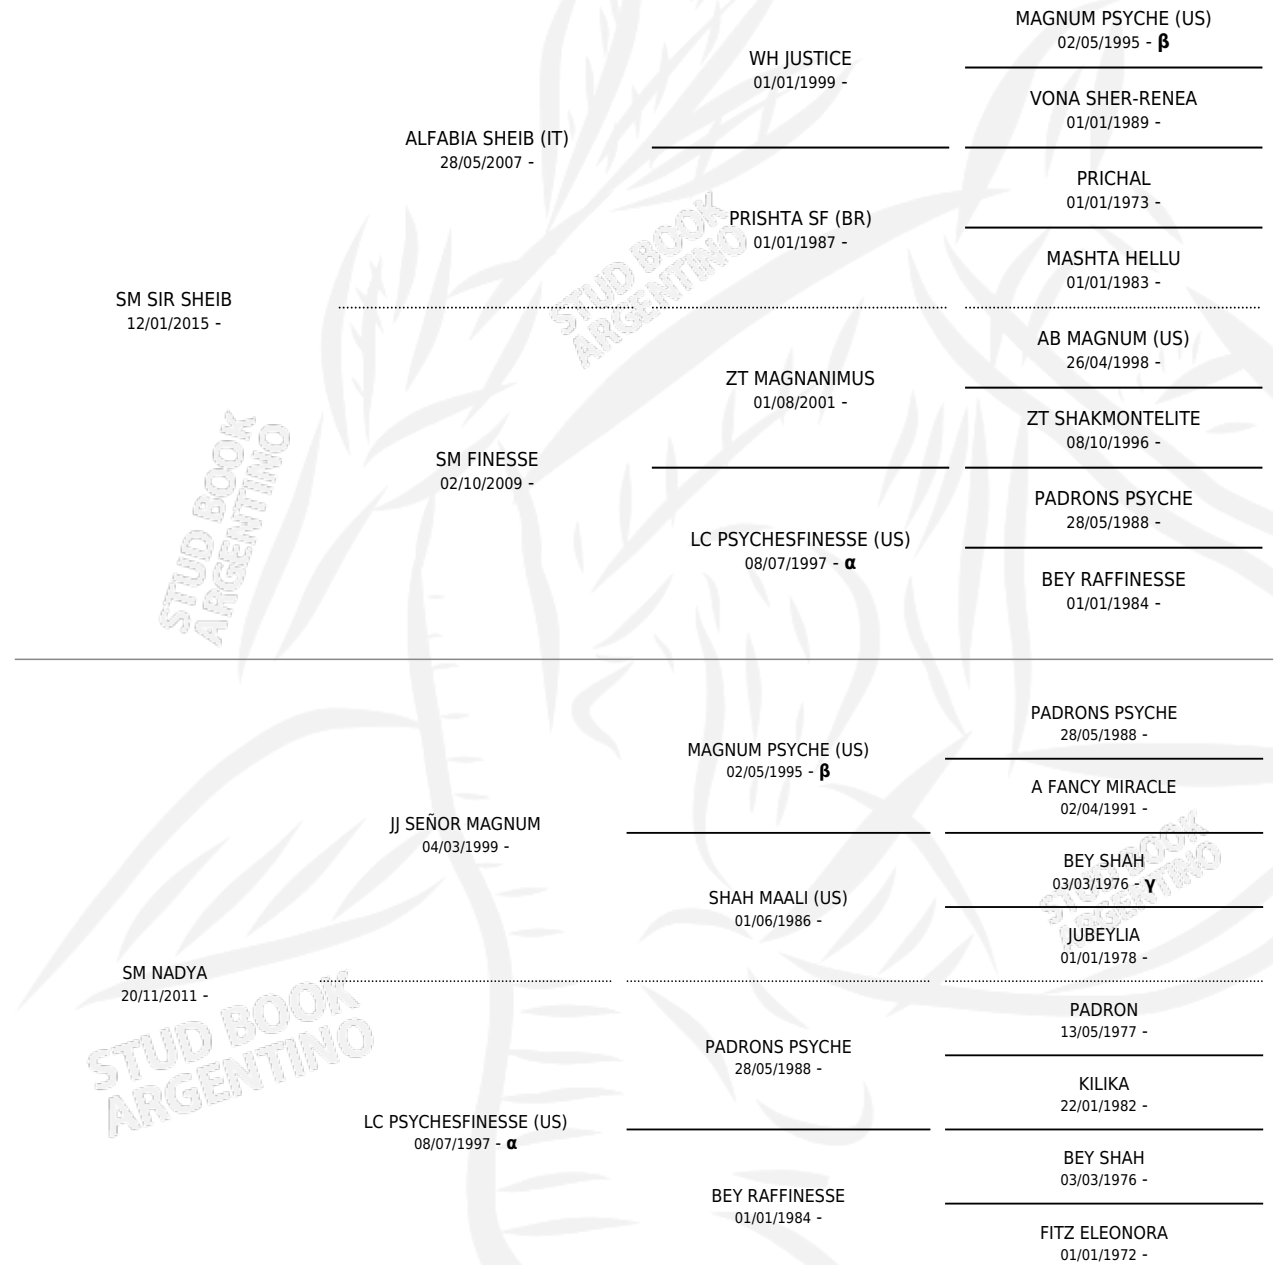

SM NADYA SHEIB

por SM SIR SHEIB y SM NADYA por JJ SEÑOR MAGNUM

Argentina · Hembra · Tordillo · AP · 03/08/2021
Familia · Volumen 44

ESTADO

TIPIFICACIÓN SANGUÍNEA	X
TIPIFICACIÓN POR ADN	✓
PASAPORTE	X
IDENTIFICACIÓN POR MICROCHIP	✓
REPRODUCTOR	✓

Lugar de nacimiento: Maalesh

Criador: Maalesh

PEDIGREE

INBREEDING : α, β, γ

S

mientos **0** / Efectividad **0.00%**

PADRILLO

PRODUCTO