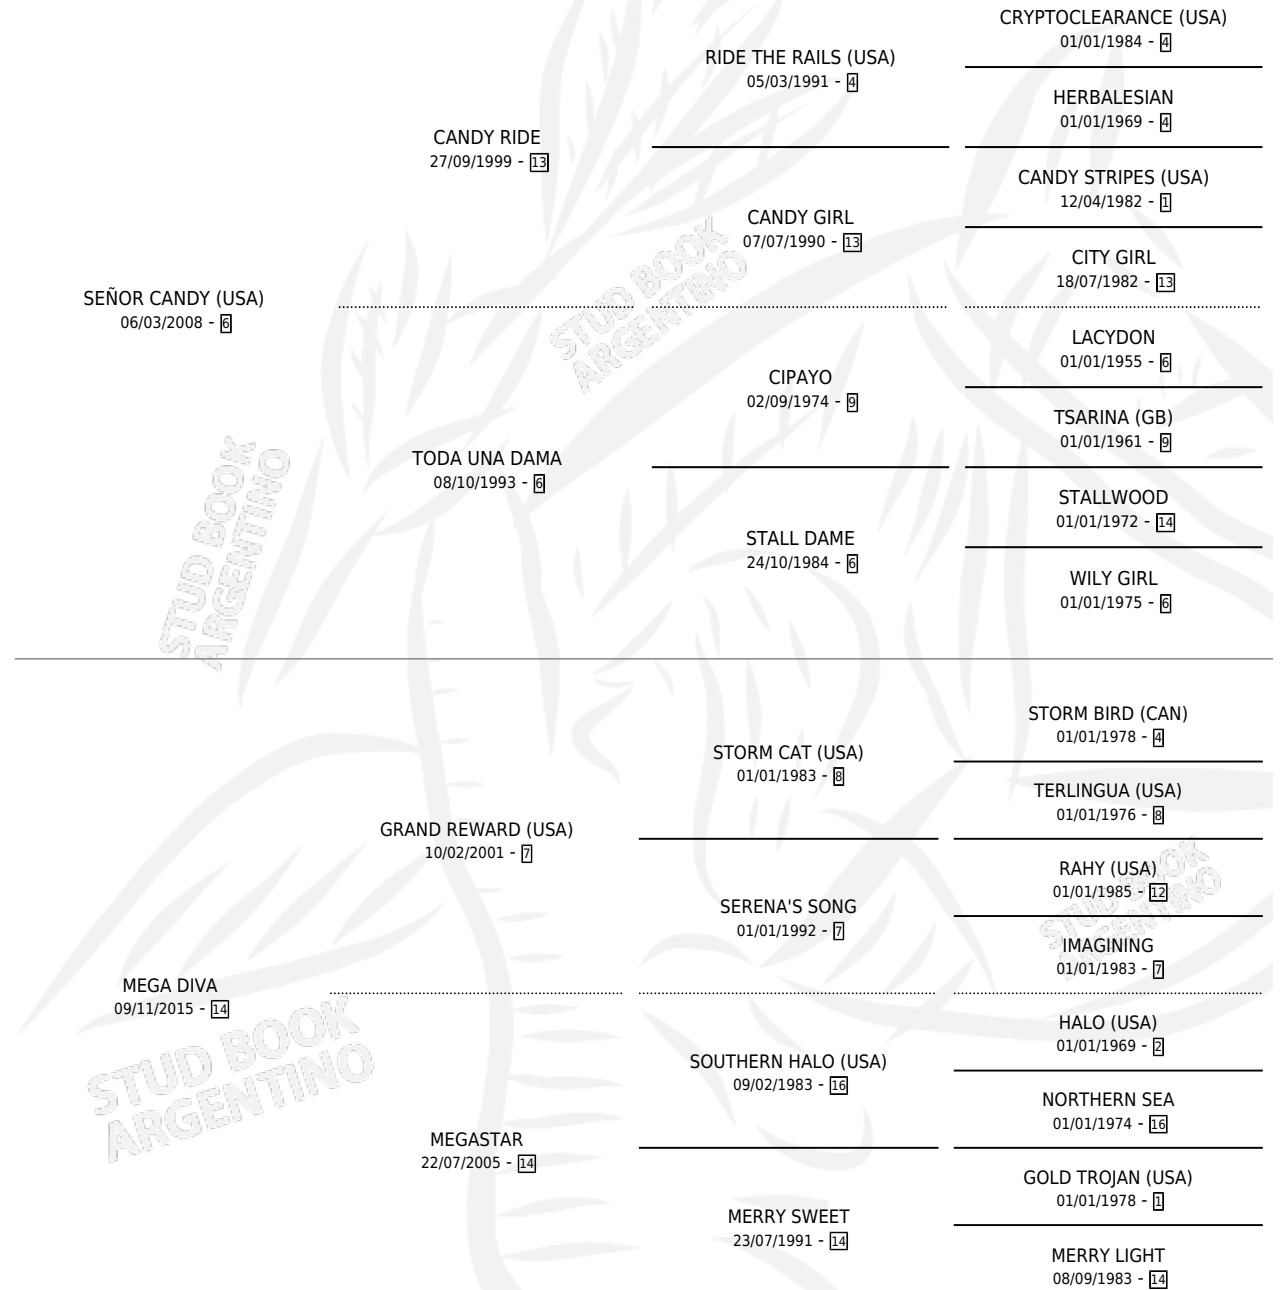

MEGA LEPRA

por SEÑOR CANDY (USA) y MEGA DIVA por GRAND REWARD (USA)

Argentina · Hembra · Zaino · SP · 10/07/2021
Familia 14-c · Volumen 44

ESTADO

TIPIFICACIÓN SANGUÍNEA	X
TIPIFICACIÓN POR ADN	✓
PASAPORTE	✓
IDENTIFICACIÓN POR MICROCHIP	✓
REPRODUCTOR	X

Lugar de nacimiento: Chenaut
Criador: Fernandez Esther Beatriz

PEDIGREE