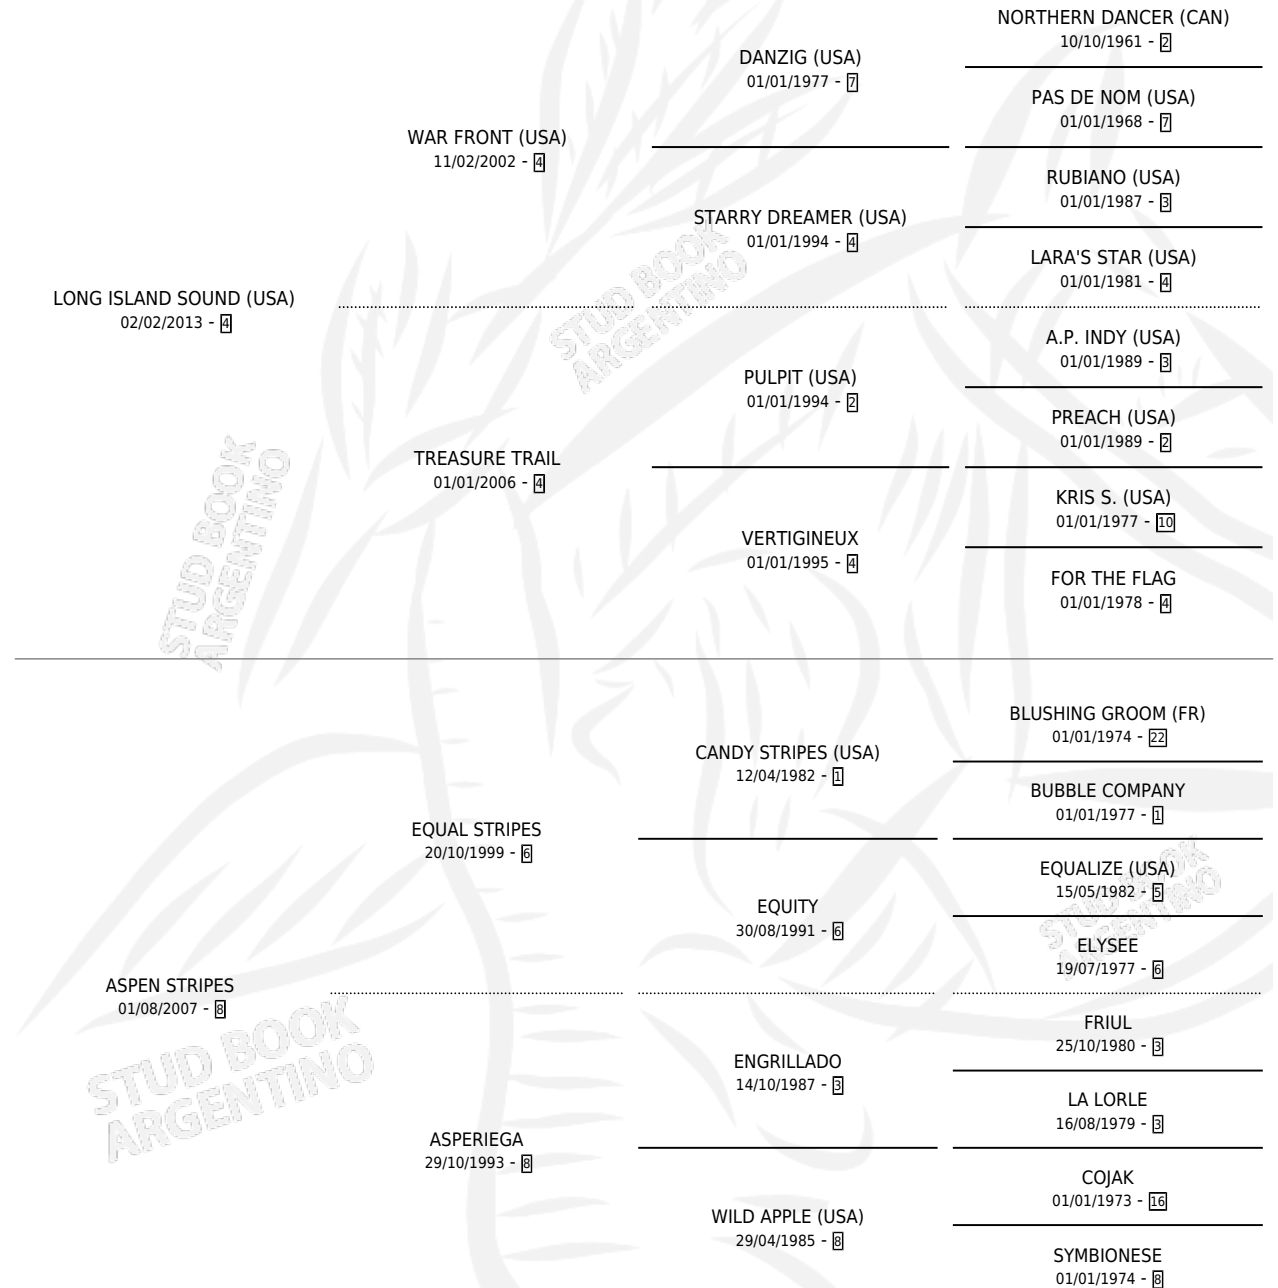

ASPIRA A SER

por **LONG ISLAND SOUND (USA)** y **ASPEN STRIPES** por **EQUAL STRIPES**

Argentina · Hembra · Alazan · SP · 05/08/2021
Familia 8-a · Volumen 44

ESTADO

TIPIFICACIÓN SANGUÍNEA	X
TIPIFICACIÓN POR ADN	✓
PASAPORTE	✓
IDENTIFICACIÓN POR MICROCHIP	✓
REPRODUCTOR	X

Lugar de nacimiento: Abolengo
Criador: Abolengo

PEDIGREE