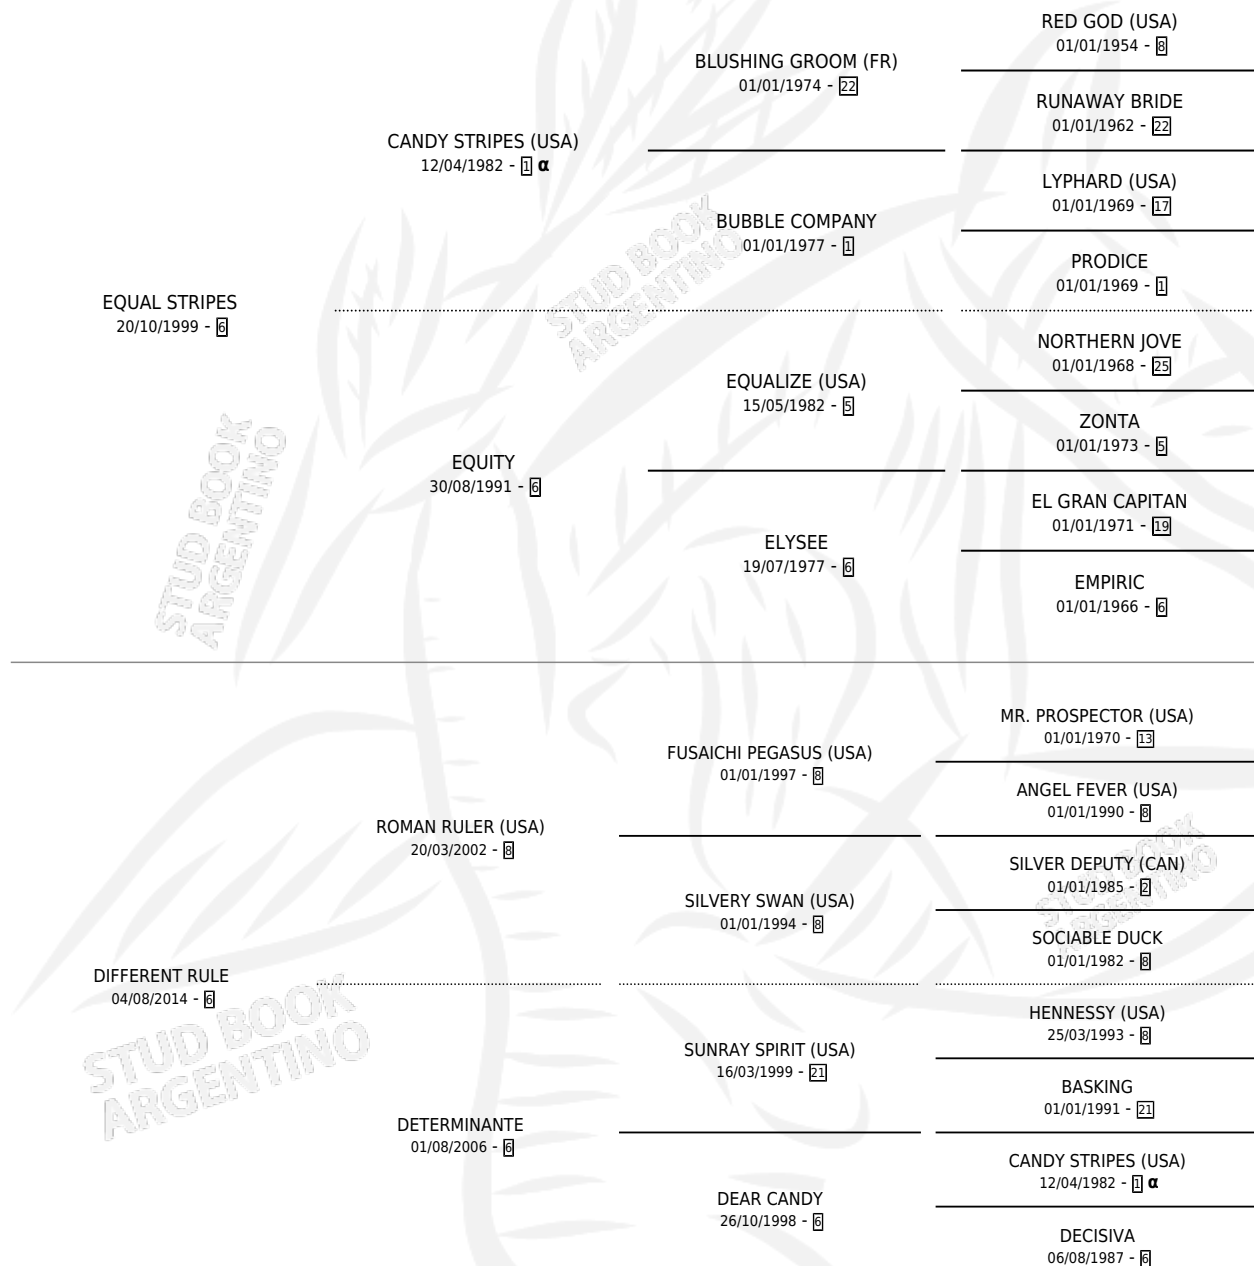

DIFFERENT STAR

por **EQUAL STRIPES** y **DIFFERENT RULE** por **ROMAN RULER (USA)**

Argentina · Hembra · Zaino · SP · 06/08/2021
Familia 6-a · Volumen 44

ESTADO

TIPIFICACIÓN SANGUÍNEA	X
TIPIFICACIÓN POR ADN	✓
PASAPORTE	✓
IDENTIFICACIÓN POR MICROCHIP	✓
REPRODUCTOR	✓

Lugar de nacimiento: Abolengo
Criador: Abolengo

~

HIJOS

	MACHOS	HEMBRAS
1 NACIERON	0	1
SIN ACTUACIONES		

PEDIGREE

INBREEDING : α

S

mientos 1 / Efectividad 50.00%