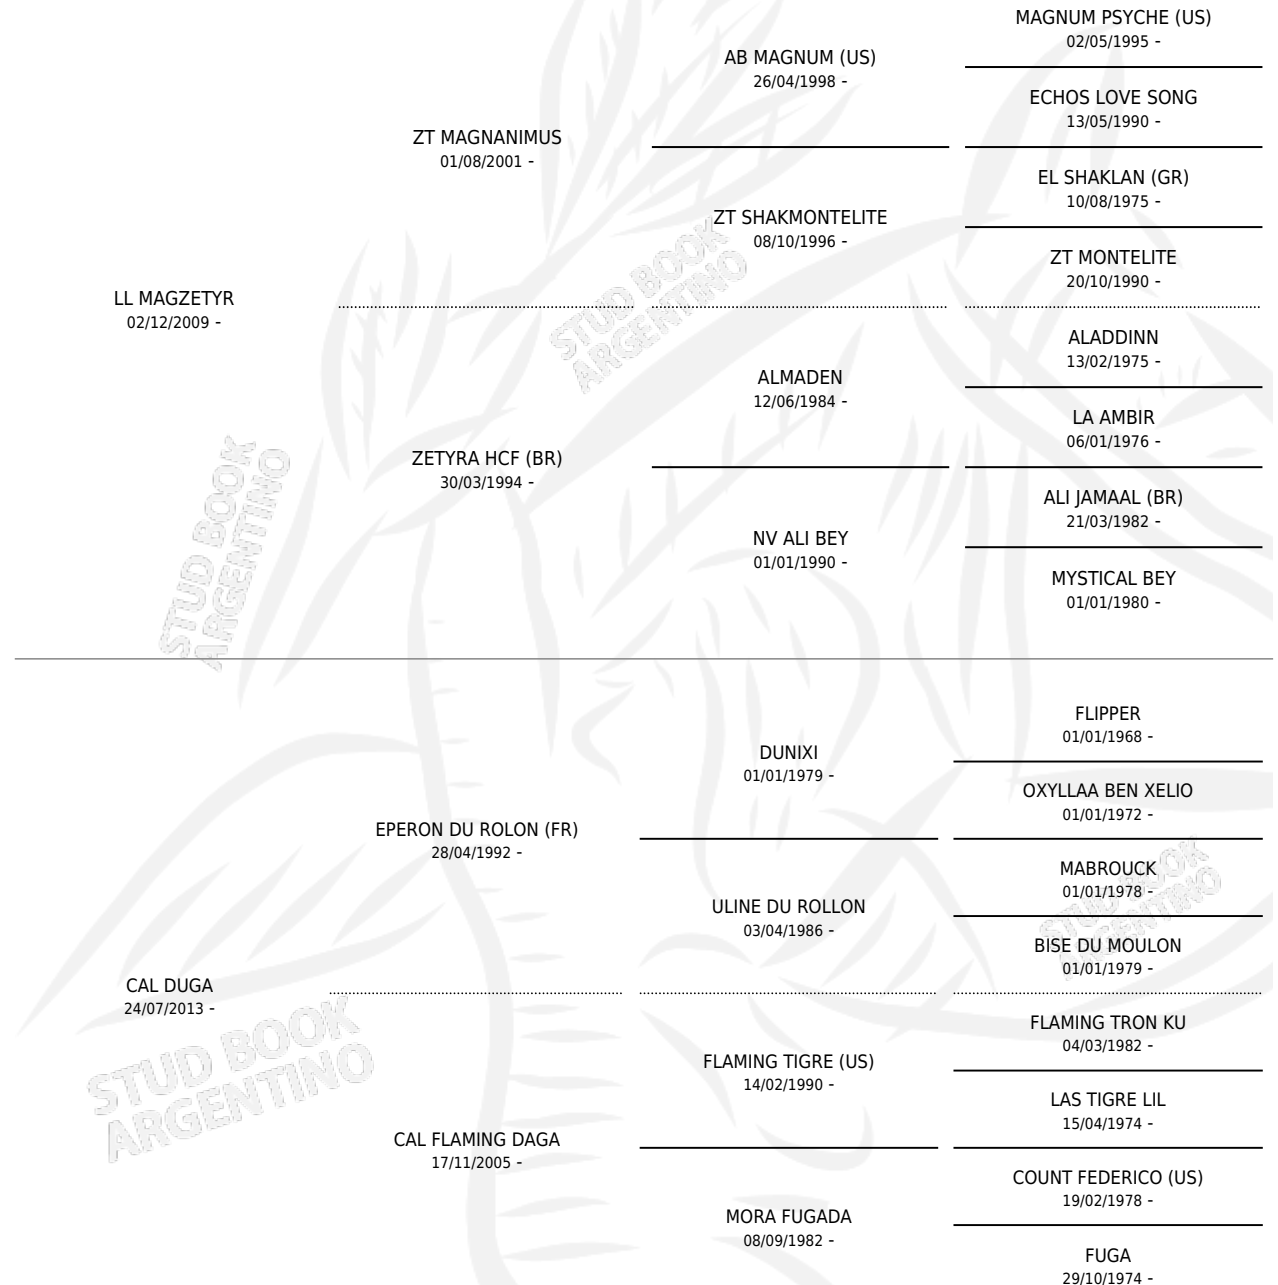

CAL AVUTARDA

por LL MAGZETYR y CAL DUGA por EPERON DU ROLON (FR)

Argentina · Hembra · Zaino · AP · 16/08/2021
Familia · Volumen 44

ESTADO

TIPIFICACIÓN SANGUÍNEA	X
TIPIFICACIÓN POR ADN	✓
PASAPORTE	X
IDENTIFICACIÓN POR MICROCHIP	✓
REPRODUCTOR	X

Lugar de nacimiento: Cal Ramon
Criador: Serra Patricia

PEDIGREE

CAL AVUTARDA

Datos oficiales del Stud Book Argentino

Documento generado el 07/05/2026

studbook.org.ar