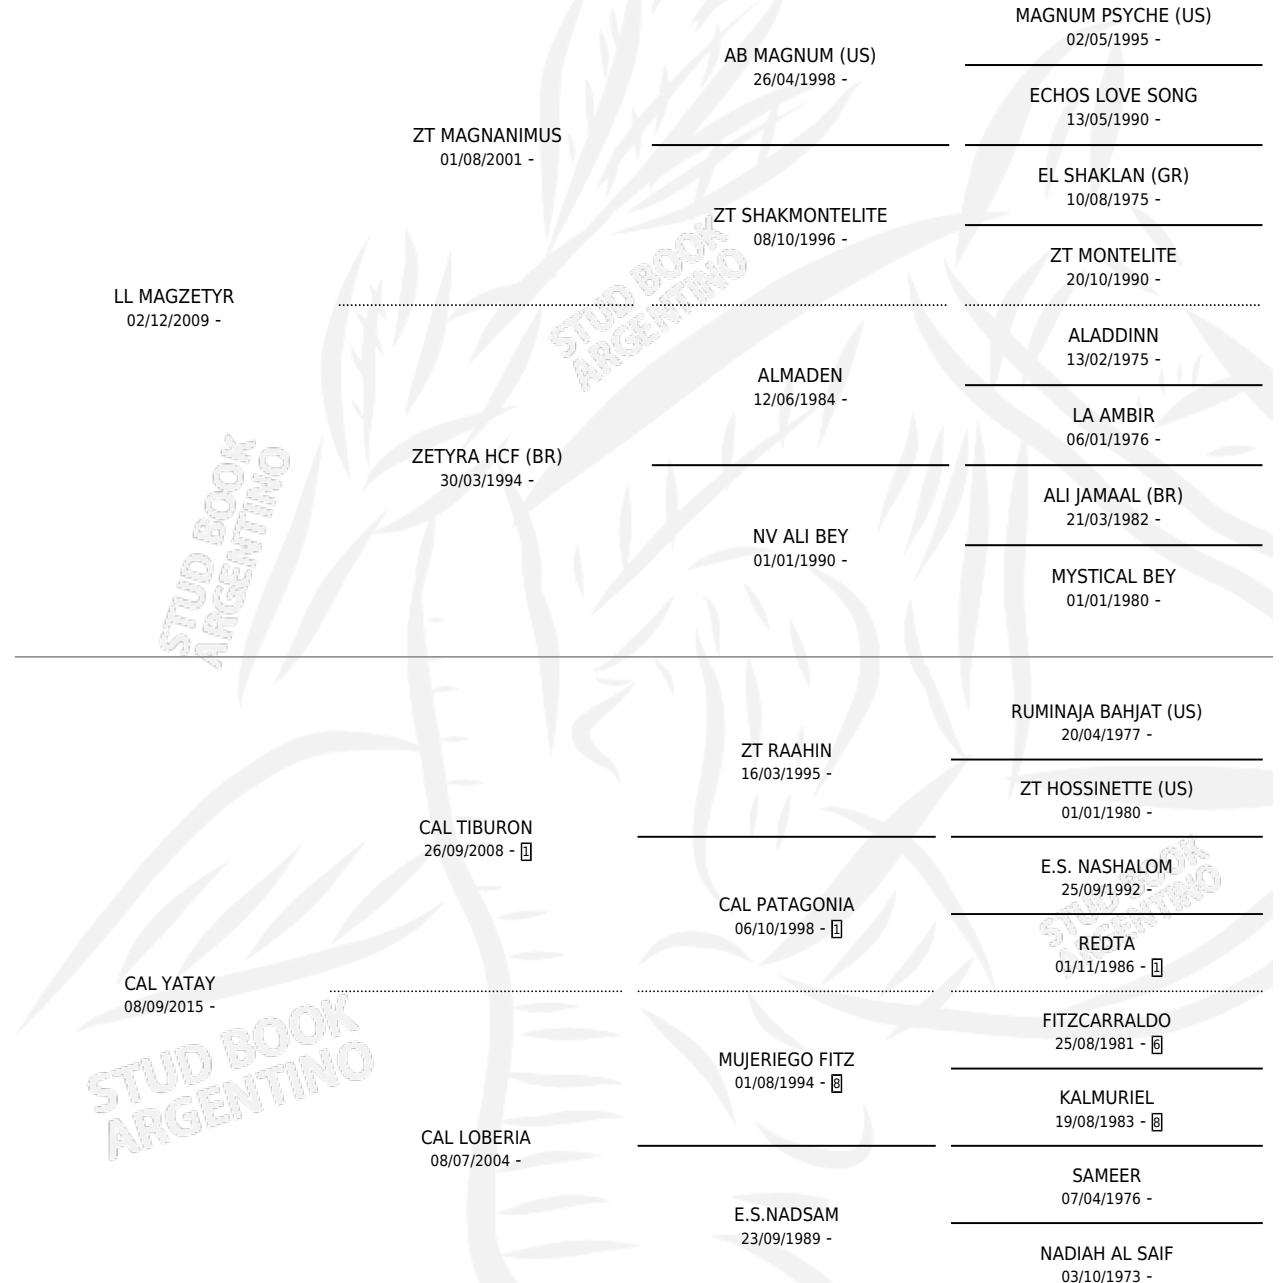

CAL DIVISADERO

por LL MAGZETYR y CAL YATAY por CAL TIBURON

Argentina · Macho · Zaino · AA · 16/08/2021
Familia · Volumen 44

ESTADO

TIPIFICACIÓN SANGUÍNEA	X
TIPIFICACIÓN POR ADN	✓
PASAPORTE	X
IDENTIFICACIÓN POR MICROCHIP	✓
REPRODUCTOR	X

Lugar de nacimiento: Cal Ramon

Criador: Serra Patricia

PEDIGREE

CAL DIVISADERO

Datos oficiales del Stud Book Argentino

Documento generado el 11/05/2026

studbook.org.ar