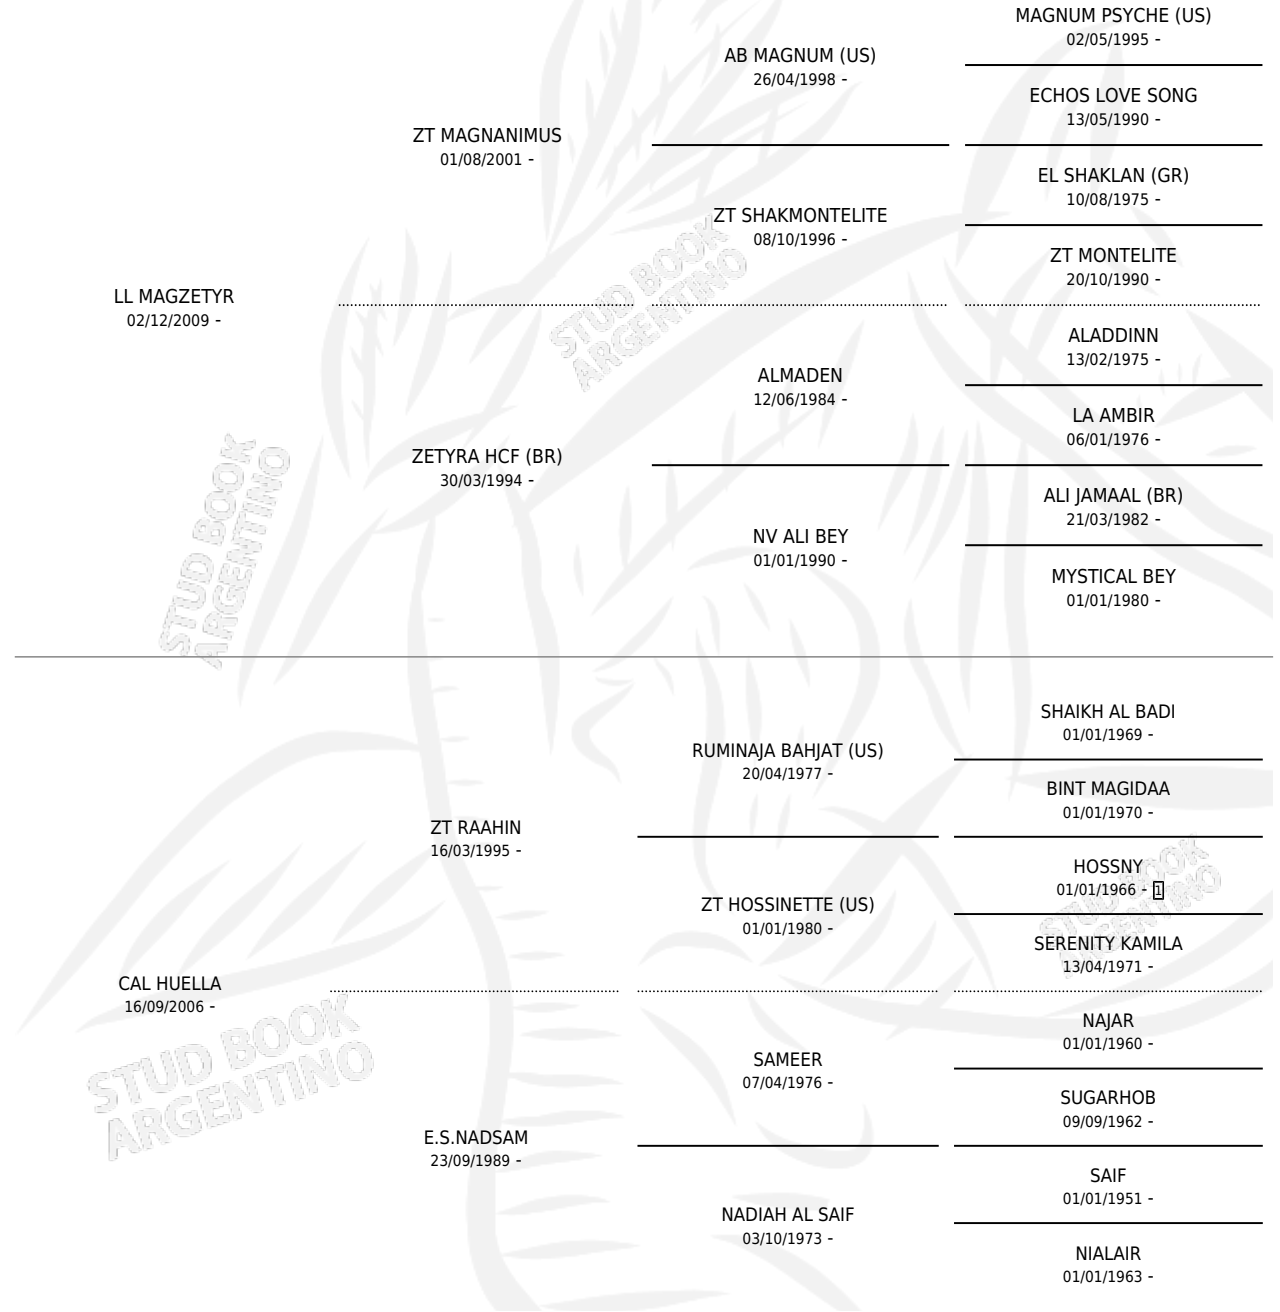

CAL MORINGA

por LL MAGZETYR y CAL HUELLA por ZT RAAHIN

Argentina · Hembra · Zaino · AA · 22/07/2021
Familia · Volumen 44

ESTADO

TIPIFICACIÓN SANGUÍNEA	X
TIPIFICACIÓN POR ADN	✓
PASAPORTE	X
IDENTIFICACIÓN POR MICROCHIP	✓
REPRODUCTOR	X

Lugar de nacimiento: Cal Ramon

Criador: Serra Patricia

PEDIGREE

CAL MORINGA

Datos oficiales del Stud Book Argentino

Documento generado el 11/06/2026

studbook.org.ar