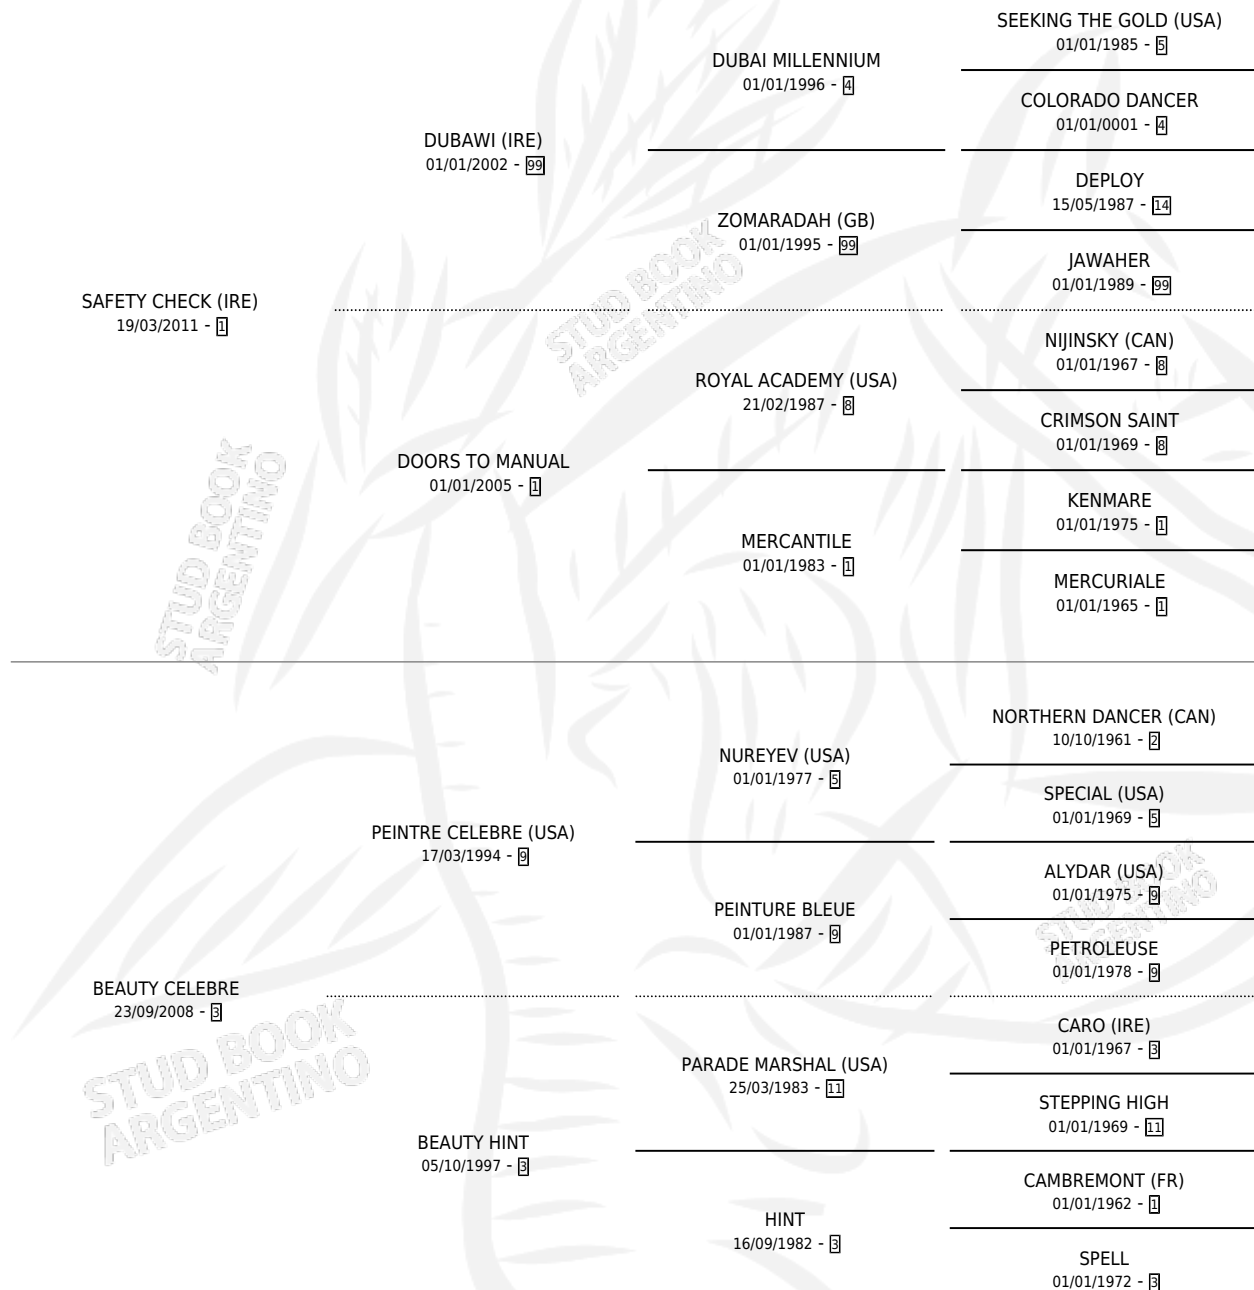

BEAUTY CHECK

por SAFETY CHECK (IRE) y BEAUTY CELEBRE por
PEINTRE CELEBRE (USA)

Argentina · Hembra · Zaino · SP · 16/08/2021
Familia 3-f · Volumen 44

ESTADO

TIPIFICACIÓN SANGUÍNEA	X
TIPIFICACIÓN POR ADN	✓
PASAPORTE	✓
IDENTIFICACIÓN POR MICROCHIP	✓
REPRODUCTOR	X

Lugar de nacimiento: Haras Aitue
Criador: Haras Aitue

PEDIGREE

CAMPAÑA

Solo carreras oficiales de Argentina

POR EDAD

EDAD	CC	1°	2°	3°	4°	5°	NP	CLC	CLG	CLCG1	CLGG1	IMPORTE	GANANCIA / CC
3 AÑOS	11	3	2	0	0	2	4	3	0	0	0	\$14,124,000	\$1,284,000
4 AÑOS	2	1	0	1	0	0	0	0	0	0	0	\$4,724,000	\$2,362,000
TOTALES	13	4	2	1	0	2	4	3	0	0	0	\$18,848,000	\$1,449,846
%		30.8%	15.4%	7.7%	0.0%	15.4%	30.8%	23.1%	0.0%	0.0%	0.0%		

Ganadora de 4 carreras en La Plata - \$18,848,000, a los 3 y 4 años.

POR DISTANCIA

HIPODROMO	CC	1°	2°	3°	4°	5°	NP	CLC	CLG	CLCG1	CLGG1	IMPORTE
LA PLATA	9	4	2	1	0	1	1	1	0	0	0	\$18,016,500
1000 MTS	6	3	1	1	0	1	0	0	0	0	0	\$12,557,500
1400 MTS	1	0	0	0	0	0	1	1	0	0	0	\$59,000
1200 MTS	2	1	1	0	0	0	0	0	0	0	0	\$5,400,000
SAN ISIDRO	2	0	0	0	0	0	2	0	0	0	0	\$381,500
1200 MTS	2	0	0	0	0	0	2	0	0	0	0	\$381,500
PALERMO	2	0	0	0	0	1	1	0	0	0	0	\$450,000
1000 MTS	2	0	0	0	0	1	1	0	0	0	0	\$450,000