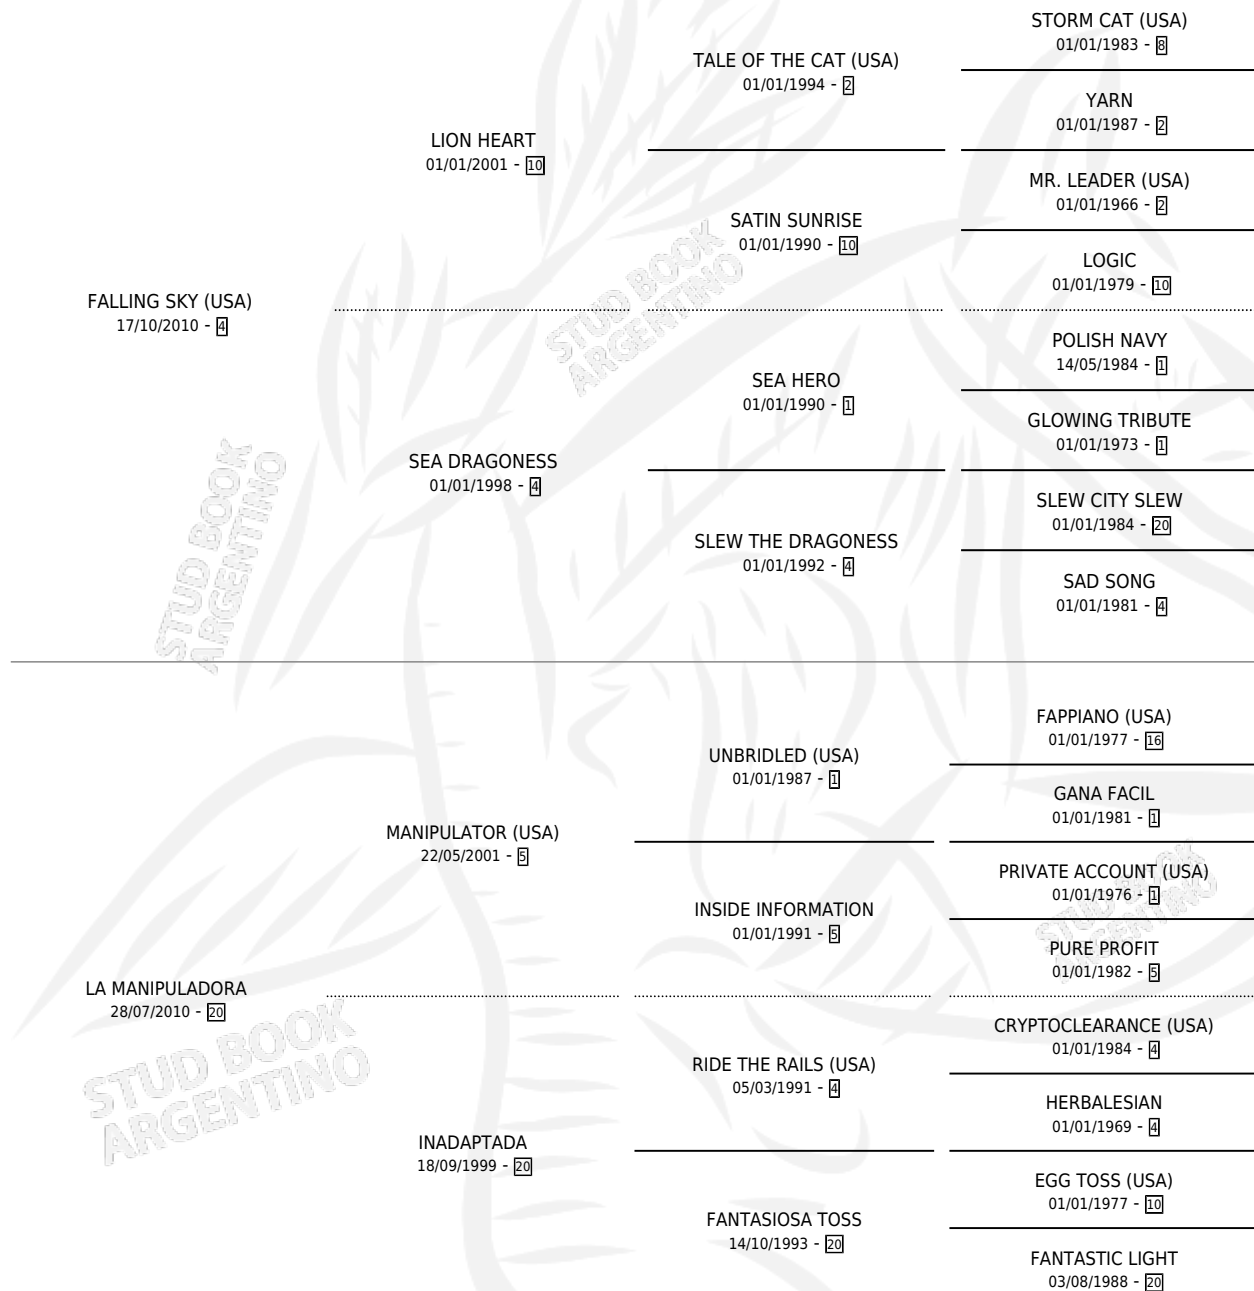

# INADAPTADA SKY

por **FALLING SKY (USA)** y **LA MANIPULADORA** por **MANIPULATOR (USA)**

Argentina · Hembra · Alazan · SP · 19/08/2020  
Familia 20 · Volumen 44

## ESTADO

TIPIFICACIÓN SANGUÍNEA	X
TIPIFICACIÓN POR ADN	✓
PASAPORTE	✓
IDENTIFICACIÓN POR MICROCHIP	✓
REPRODUCTOR	X

**Lugar de nacimiento:** La Valkiria  
**Criador:** Jomar

## PEDIGREE