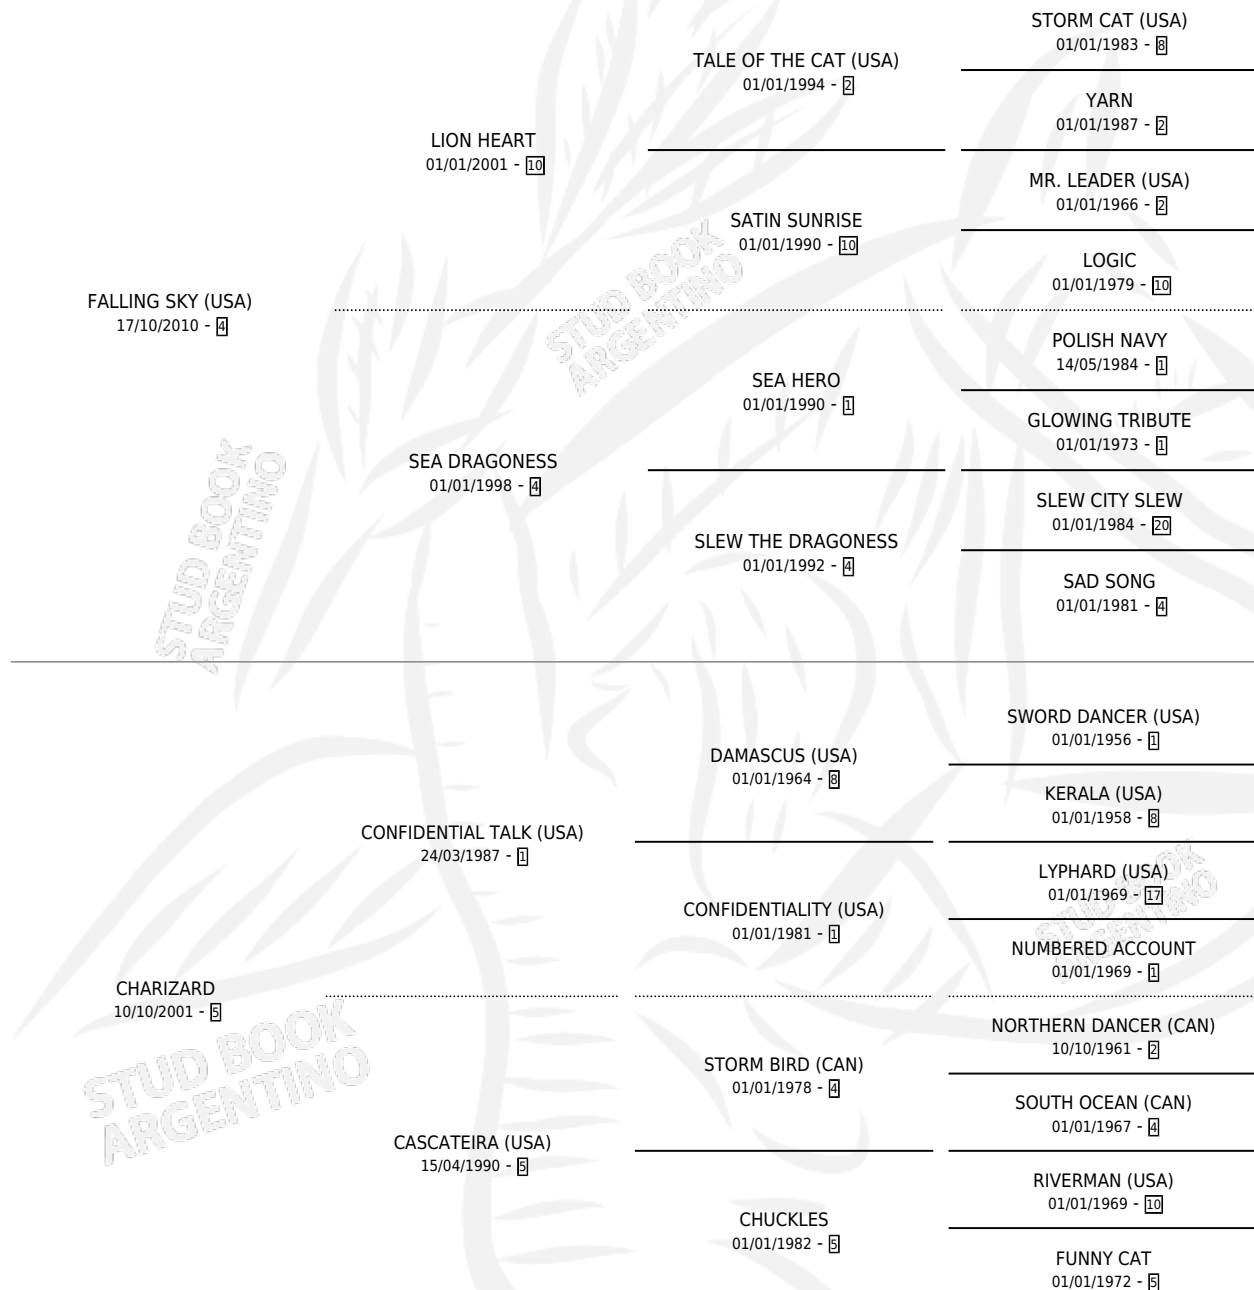

LA CHARDINALE

por **FALLING SKY (USA)** y **CHARIZARD** por **CONFIDENTIAL TALK (USA)**

Argentina · Hembra · Zaino · SP · 11/09/2020
Familia 5-j · Volumen 44

ESTADO

TIPIFICACIÓN SANGUÍNEA	X
TIPIFICACIÓN POR ADN	✓
PASAPORTE	✓
IDENTIFICACIÓN POR MICROCHIP	✓
REPRODUCTOR	X

Lugar de nacimiento: La Valkiria
Criador: Jomar

PEDIGREE

CAMPAÑA

Solo carreras oficiales de Argentina

POR EDAD

EDAD	CC	1°	2°	3°	4°	5°	NP	CLC	CLG	CLCG1	CLGG1	IMPORTE	GANANCIA / CC
3 AÑOS	7	1	2	1	1	2	0	0	0	0	0	\$2,680,000	\$382,857
4 AÑOS	6	0	0	0	2	2	2	0	0	0	0	\$745,000	\$124,167
5 AÑOS	1	0	1	0	0	0	0	0	0	0	0	\$245,000	\$245,000
TOTALES	14	1	3	1	3	4	2	0	0	0	0	\$3,670,000	\$262,143
%		7.1%	21.4%	7.1%	21.4%	28.6%	14.3%	0.0%	0.0%	0.0%	0.0%		

Ganadora en Palermo - \$3,670,000, a los 3 años.

POR DISTANCIA

HIPODROMO	CC	1°	2°	3°	4°	5°	NP	CLC	CLG	CLCG1	CLGG1	IMPORTE
TANDIL	2	0	1	0	1	0	0	0	0	0	0	\$350,000
1000 MTS	2	0	1	0	1	0	0	0	0	0	0	\$350,000
PALERMO	12	1	2	1	2	4	2	0	0	0	0	\$3,320,000
1000 MTS	12	1	2	1	2	4	2	0	0	0	0	\$3,320,000