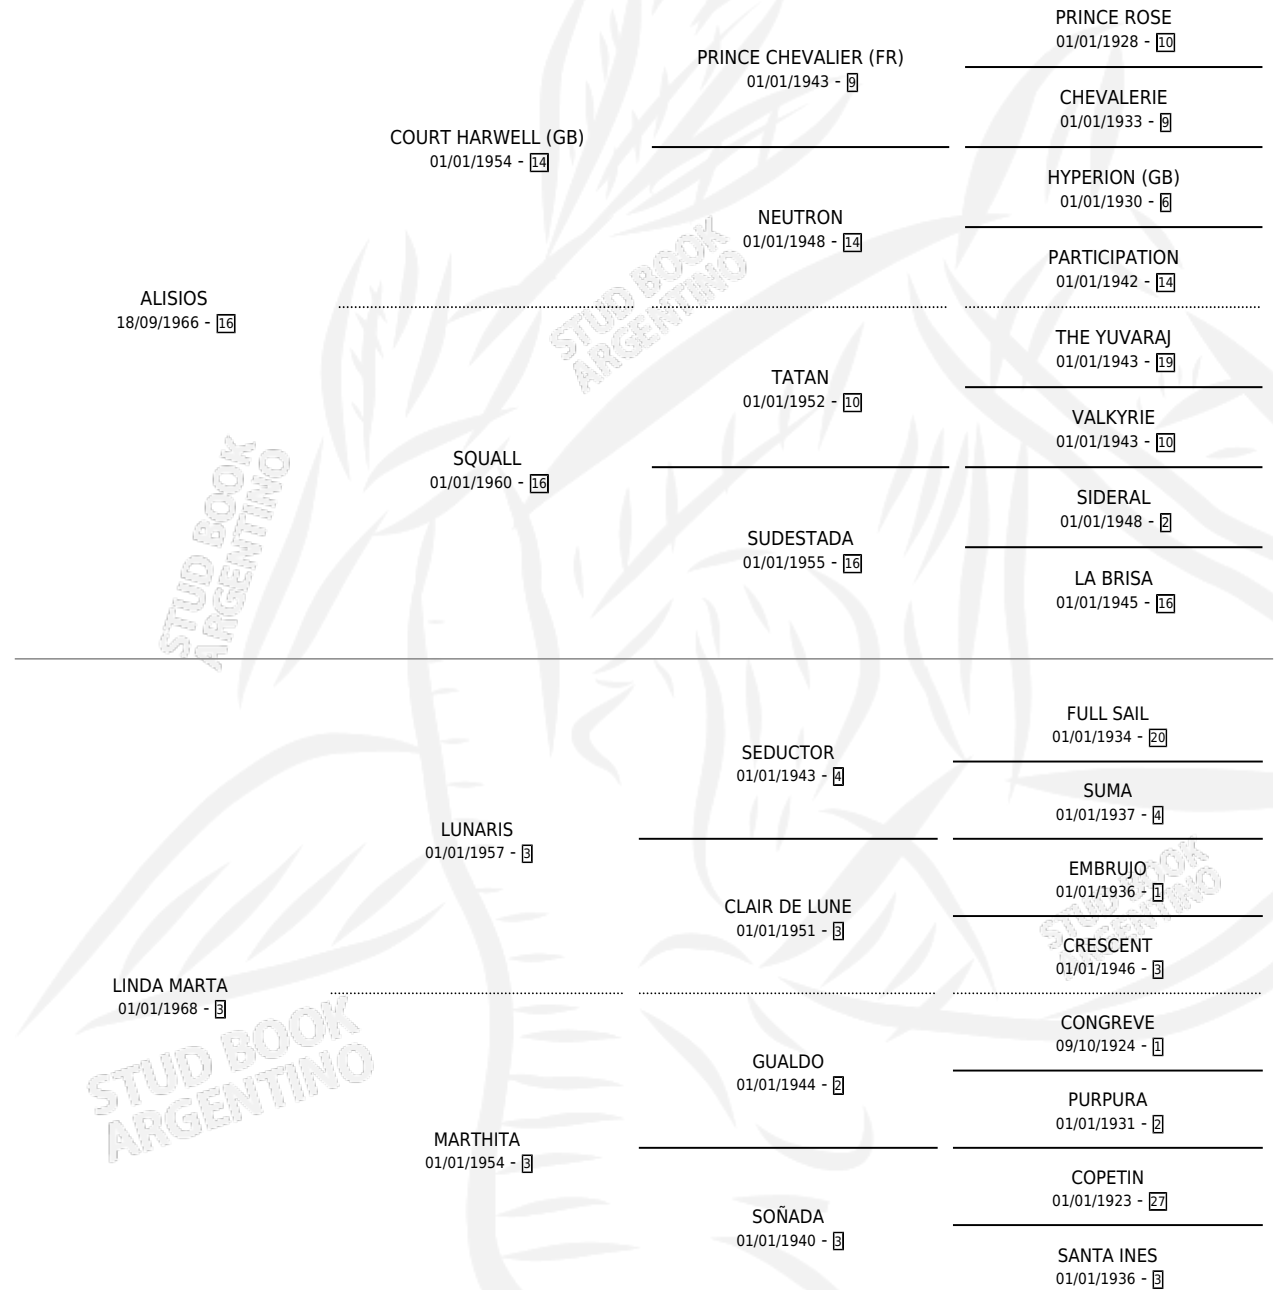

EXHORTADA

por ALISIOS y LINDA MARTA por LUNARIS

Argentina · Hembra · Zaino Colorado · SP · 01/01/1978
Familia 3-f · Volumen 30

ESTADO

TIPIFICACIÓN SANGUÍNEA	X
TIPIFICACIÓN POR ADN	X
PASAPORTE	X
IDENTIFICACIÓN POR MICROCHIP	X
REPRODUCTOR	✓

Lugar de nacimiento: Campo particular

Criador: Sin dato

PEDIGREE

CAMPAÑA

Solo carreras oficiales de Argentina

POR EDAD

EDAD	CC	1°	2°	3°	4°	5°	NP	CLC	CLG	CLCG1	CLGG1	IMPORTE	GANANCIA / CC
4 AÑOS	1	1	0	0	0	0	0	0	0	0	0	\$0	\$0
TOTALES	1	1	0	0	0	0	0	0	0	0	0	\$0	\$0
%		100%	0.0%	0.0%	0.0%	0.0%	0.0%	0.0%	0.0%	0.0%	0.0%		