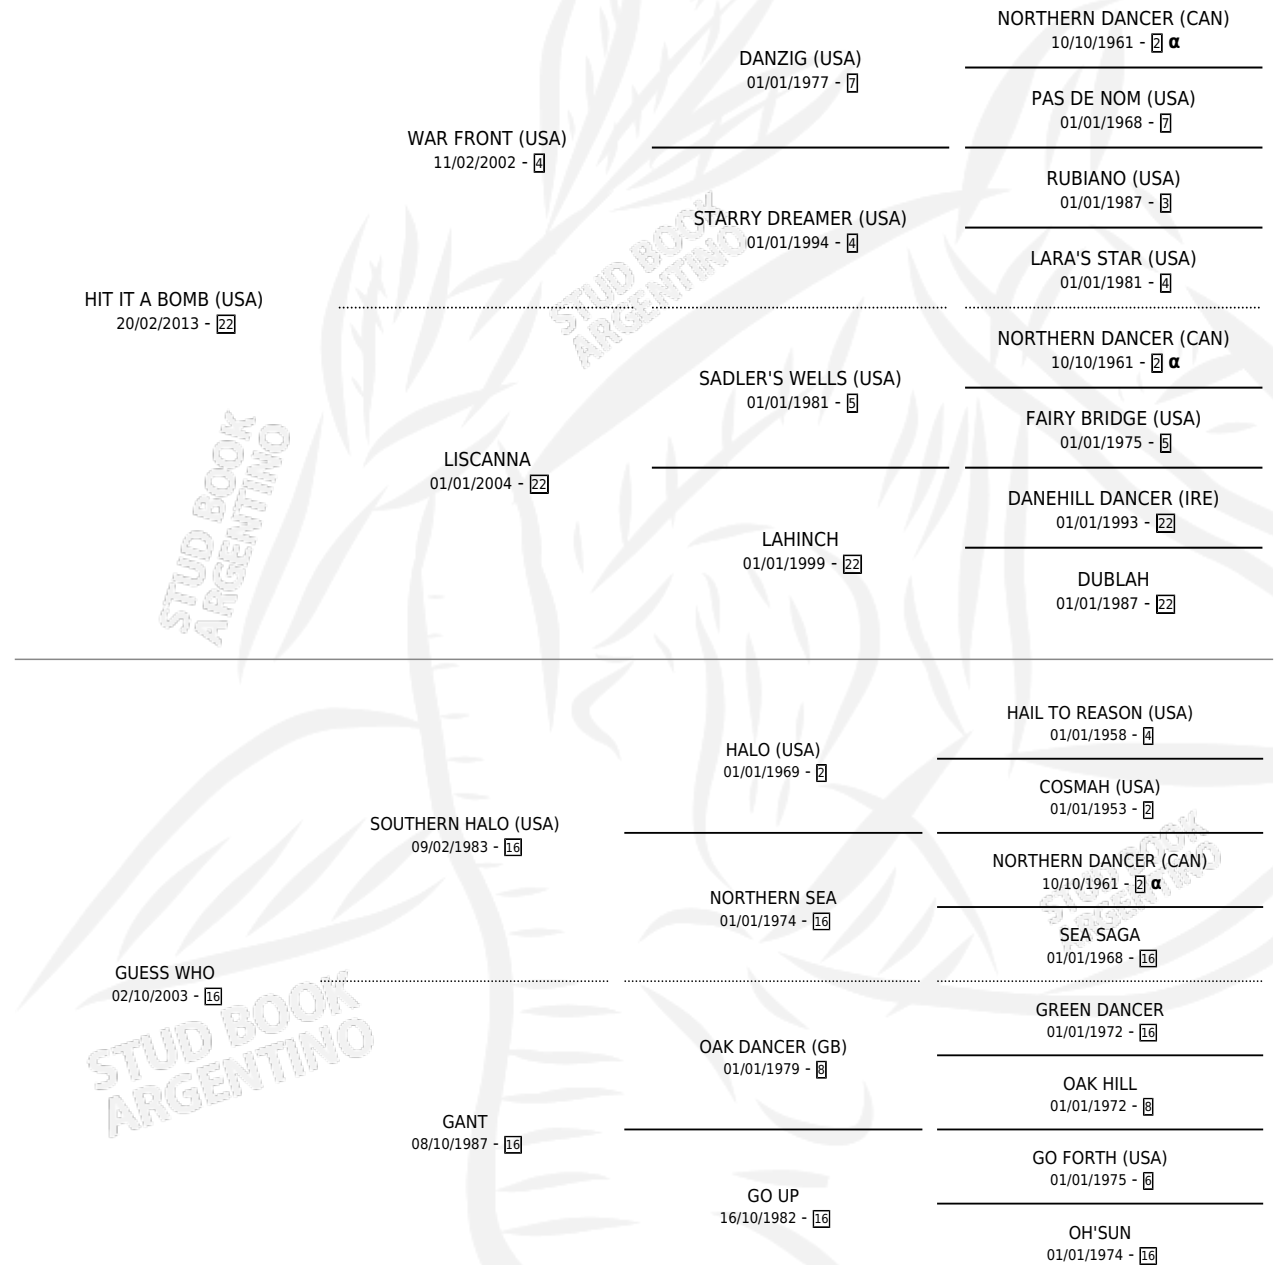

HIT WHITE HEART

por HIT IT A BOMB (USA) y GUESS WHO por SOUTHERN HALO (USA)

Argentina · Macho · Zaino · SP · 16/08/2021
Familia 16-d · Volumen 44

ESTADO

TIPIFICACIÓN SANGUÍNEA	X
TIPIFICACIÓN POR ADN	✓
PASAPORTE	✓
IDENTIFICACIÓN POR MICROCHIP	✓
REPRODUCTOR	X

Lugar de nacimiento: La Fortaleza
Criador: La Fortaleza

PEDIGREE

INBREEDING : α