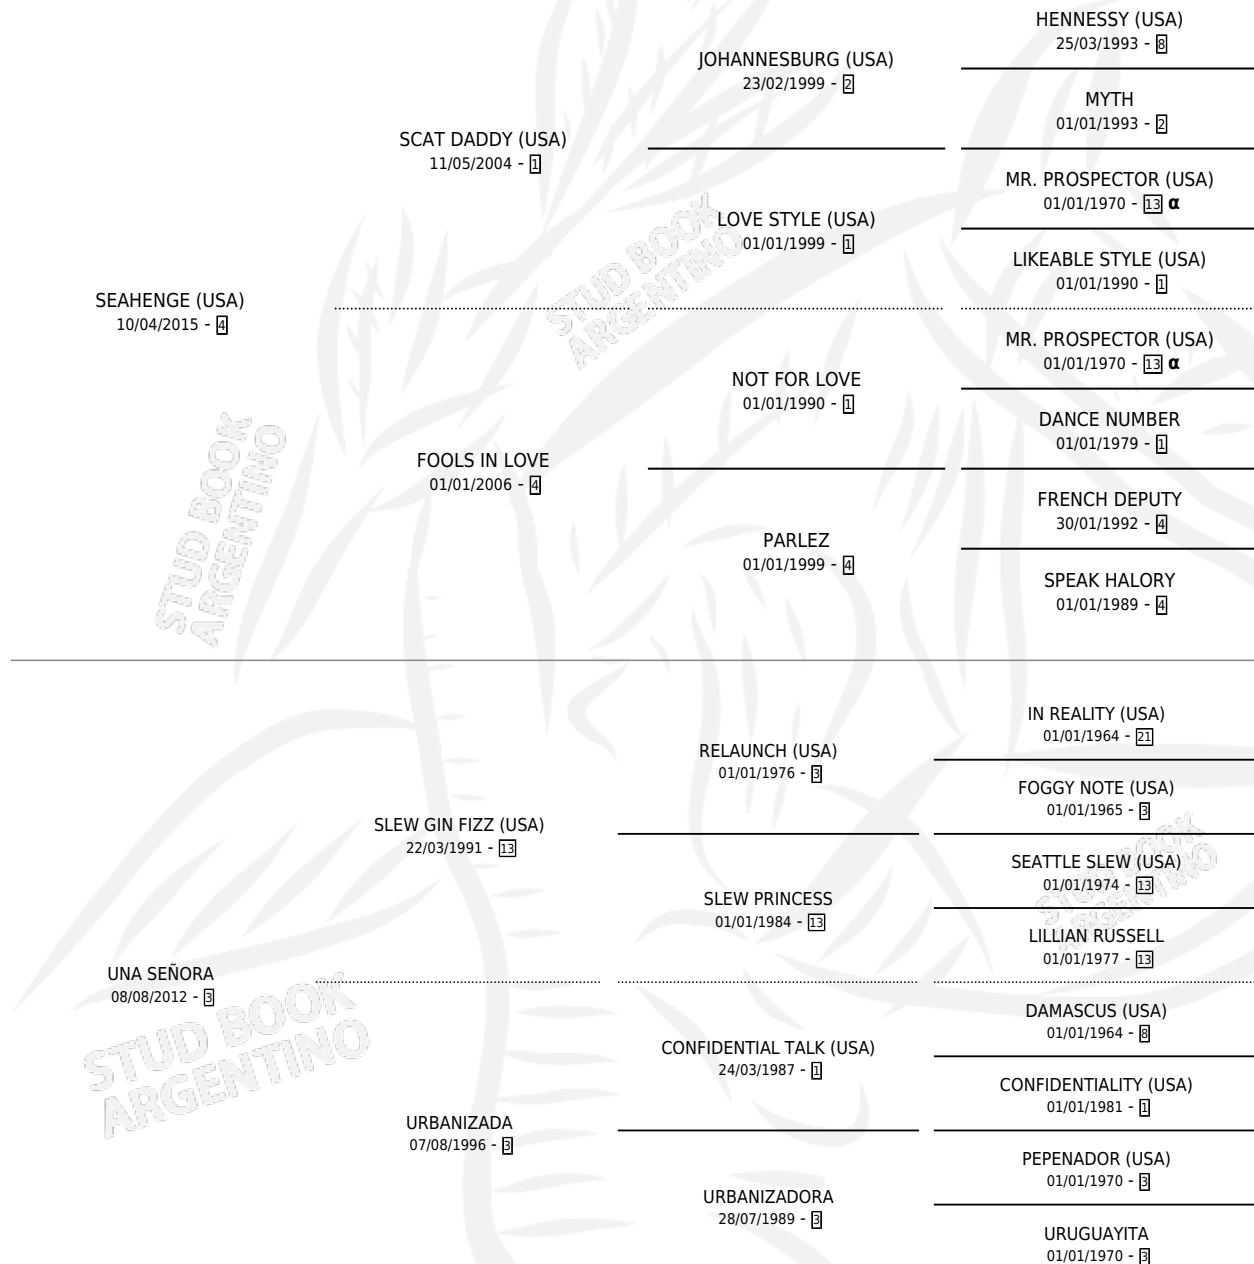

UNION RATE

por **SEAHENGE (USA)** y **UNA SEÑORA** por **SLEW GIN FIZZ (USA)**

Argentina · Macho · Zaino · SP · 10/08/2021
Familia 3-d · Volumen 44

ESTADO

TIPIFICACIÓN SANGUÍNEA	X
TIPIFICACIÓN POR ADN	✓
PASAPORTE	✓
IDENTIFICACIÓN POR MICROCHIP	✓
REPRODUCTOR	X

Lugar de nacimiento: Vacacion

Criador: Vacacion

PEDIGREE

INBREEDING : α

CAMPAÑA

Solo carreras oficiales de Argentina

POR EDAD

EDAD	CC	1°	2°	3°	4°	5°	NP	CLC	CLG	CLCG1	CLGG1	IMPORTE	GANANCIA / CC
3 AÑOS	2	0	0	0	0	1	1	0	0	0	0	\$400,000	\$200,000
TOTALES	2	0	0	0	0	1	1	0	0	0	0	\$400,000	\$200,000
%		0.0%	0.0%	0.0%	0.0%	50.0%	50.0%	0.0%	0.0%	0.0%	0.0%		