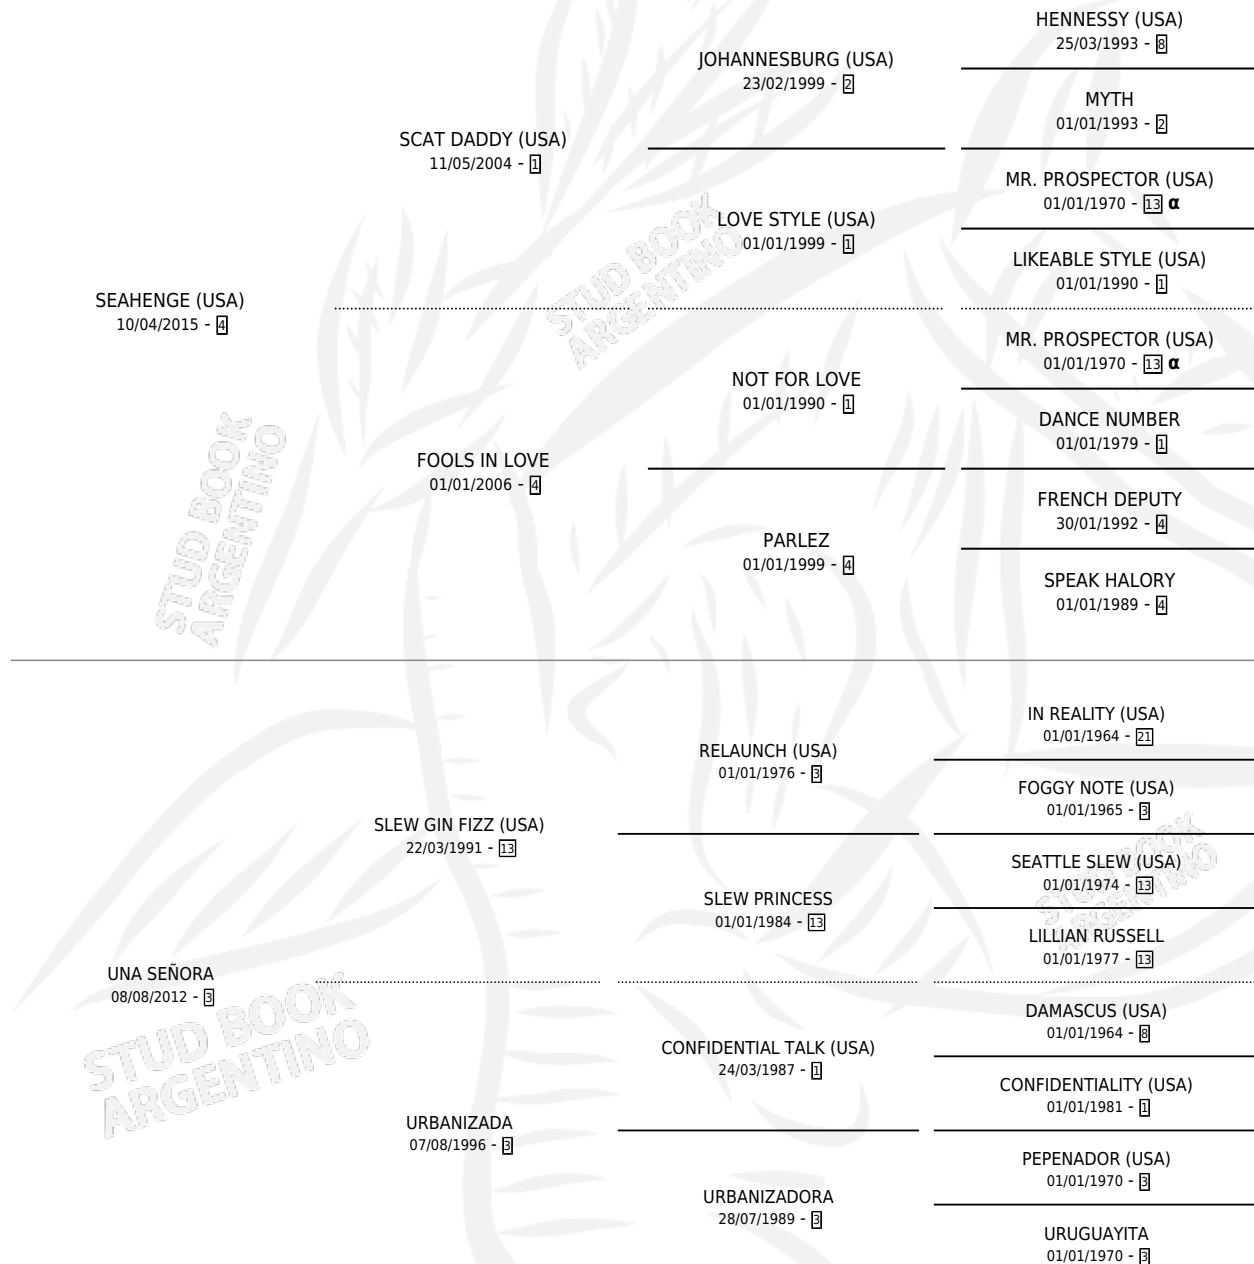

# UNION RATE

por **SEAHENGE (USA)** y **UNA SEÑORA** por **SLEW GIN FIZZ (USA)**

Argentina · Macho · Zaino · SP · 10/08/2021  
Familia 3-d · Volumen 44

## ESTADO

TIPIFICACIÓN SANGUÍNEA	X
TIPIFICACIÓN POR ADN	✓
PASAPORTE	✓
IDENTIFICACIÓN POR MICROCHIP	✓
REPRODUCTOR	X

**Lugar de nacimiento:** Vacacion

**Criador:** Vacacion

## PEDIGREE

INBREEDING : α