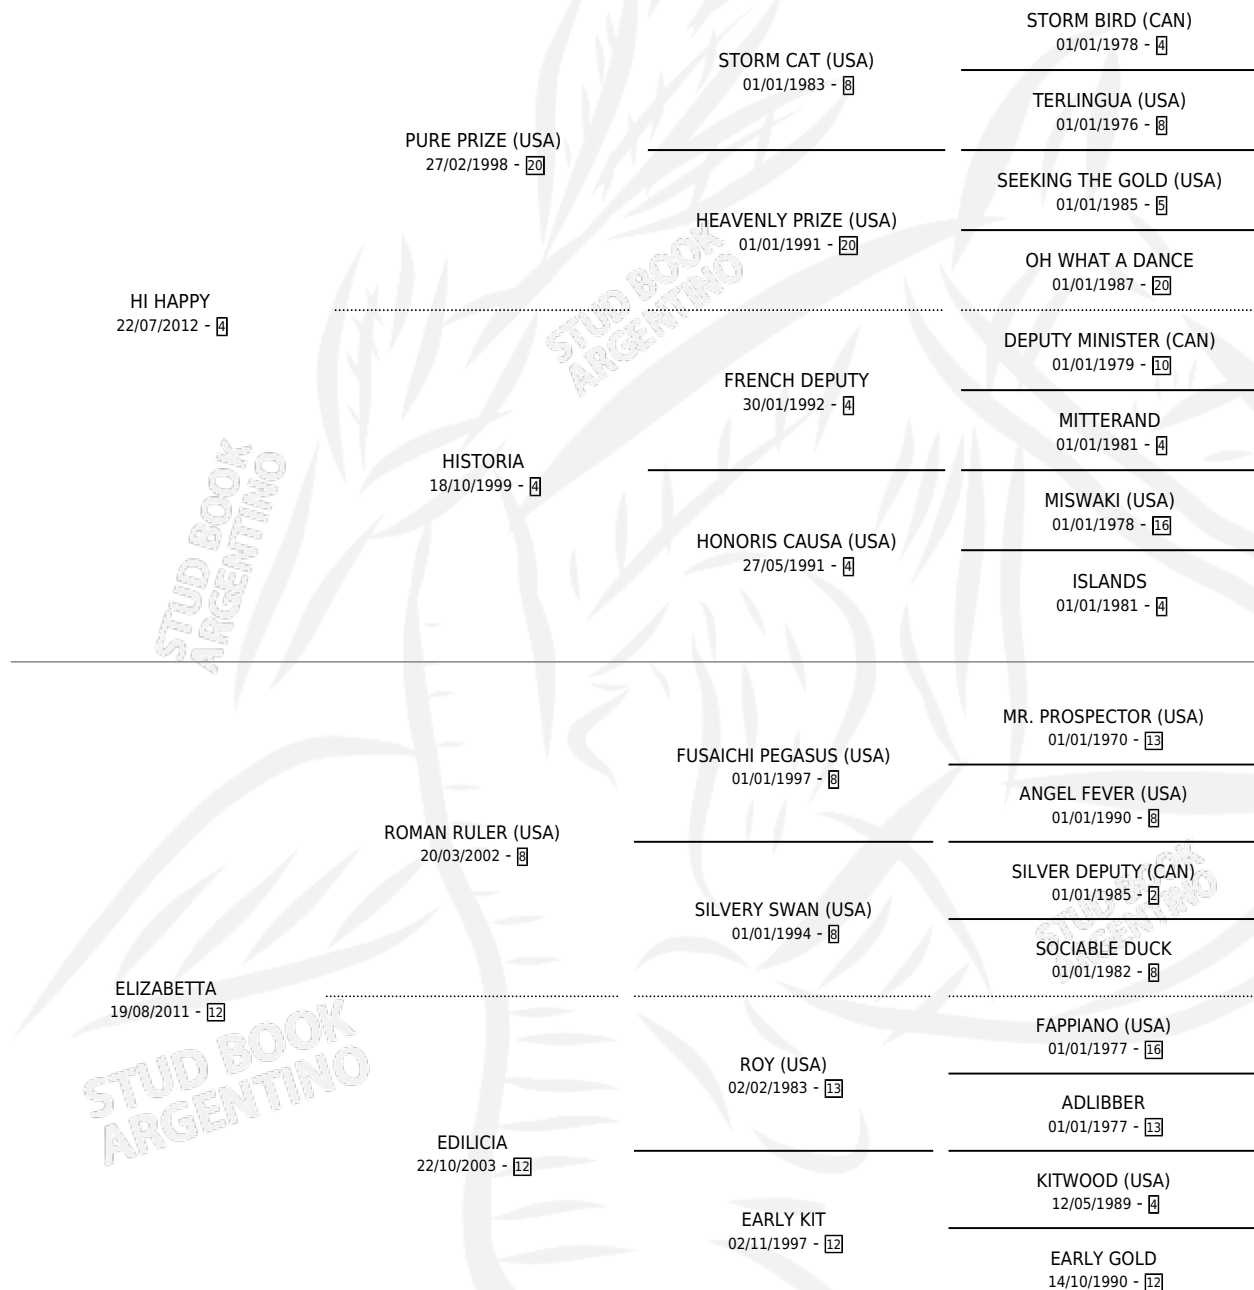

ENJOY DANCING

por HI HAPPY y ELIZABETTA por ROMAN RULER (USA)

Argentina · Hembra · Zaino · SP · 12/08/2021
Familia 12-d · Volumen 44

ESTADO

TIPIFICACIÓN SANGUÍNEA	X
TIPIFICACIÓN POR ADN	✓
PASAPORTE	✓
IDENTIFICACIÓN POR MICROCHIP	✓
REPRODUCTOR	X

Lugar de nacimiento: Vacacion

Criador: Vacacion

PEDIGREE

CAMPAÑA

Solo carreras oficiales de Argentina

POR EDAD

EDAD	CC	1°	2°	3°	4°	5°	NP	CLC	CLG	CLCG1	CLGG1	IMPORTE	GANANCIA / CC
2 AÑOS	7	2	1	1	1	2	0	6	1	0	0	\$13,098,250	\$1,871,179
3 AÑOS	14	3	1	6	1	0	3	8	1	2	0	\$25,662,500	\$1,833,036
4 AÑOS	9	1	1	2	3	1	1	9	1	0	0	\$22,294,500	\$2,477,167
TOTALES	30	6	3	9	5	3	4	23	3	2	0	\$61,055,250	\$2,035,175
%		20.0%	10.0%	30.0%	16.7%	10.0%	13.3%	76.7%	13.0%	8.7%	0.0%		