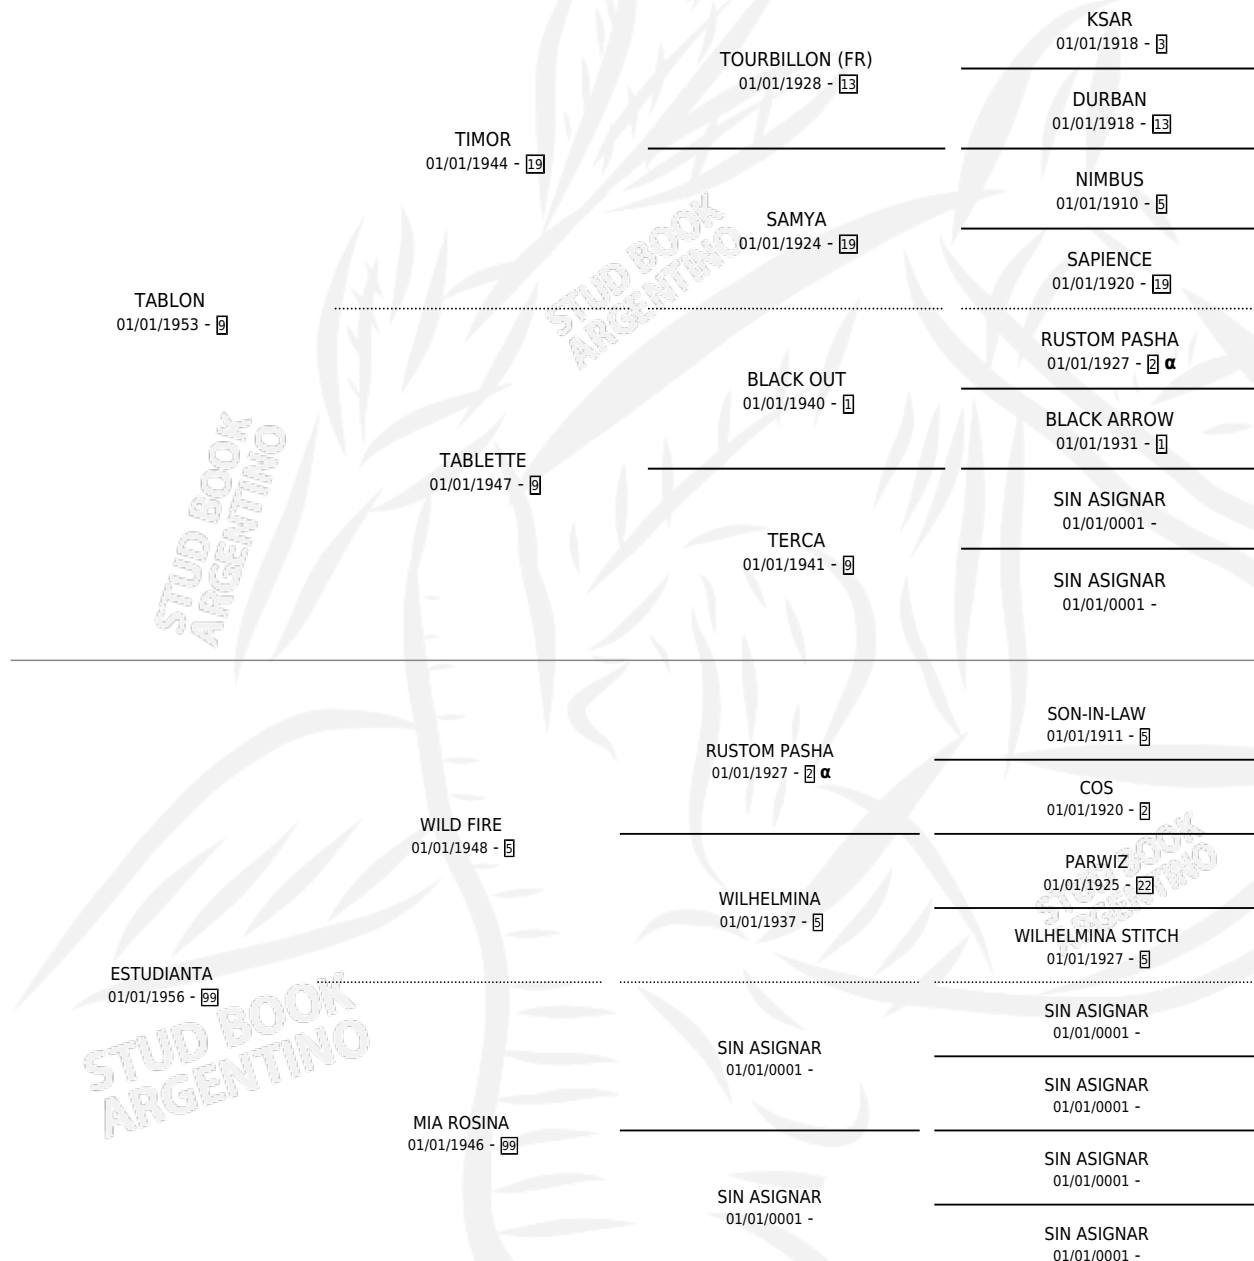

DEPENDIENTE

por **TABLON** y **ESTUDIANTA** por **WILD FIRE**

Argentina · Macho · Alazan · SP · 01/01/1964
Familia 99 · Volumen 25

ESTADO

TIPIFICACIÓN SANGUÍNEA	X
TIPIFICACIÓN POR ADN	X
PASAPORTE	X
IDENTIFICACIÓN POR MICROCHIP	X
REPRODUCTOR	X

Lugar de nacimiento: Campo particular

Criador: Sin dato

~

HIJOS

	MACHOS	HEMBRAS
12 NACIERON	4	8
1 CORRIERON	0	1
1 GANARON	0	1
0 GANADORES CL	0 GANADORES GR	0 GANADORES G1

PEDIGREE

INBREEDING : α