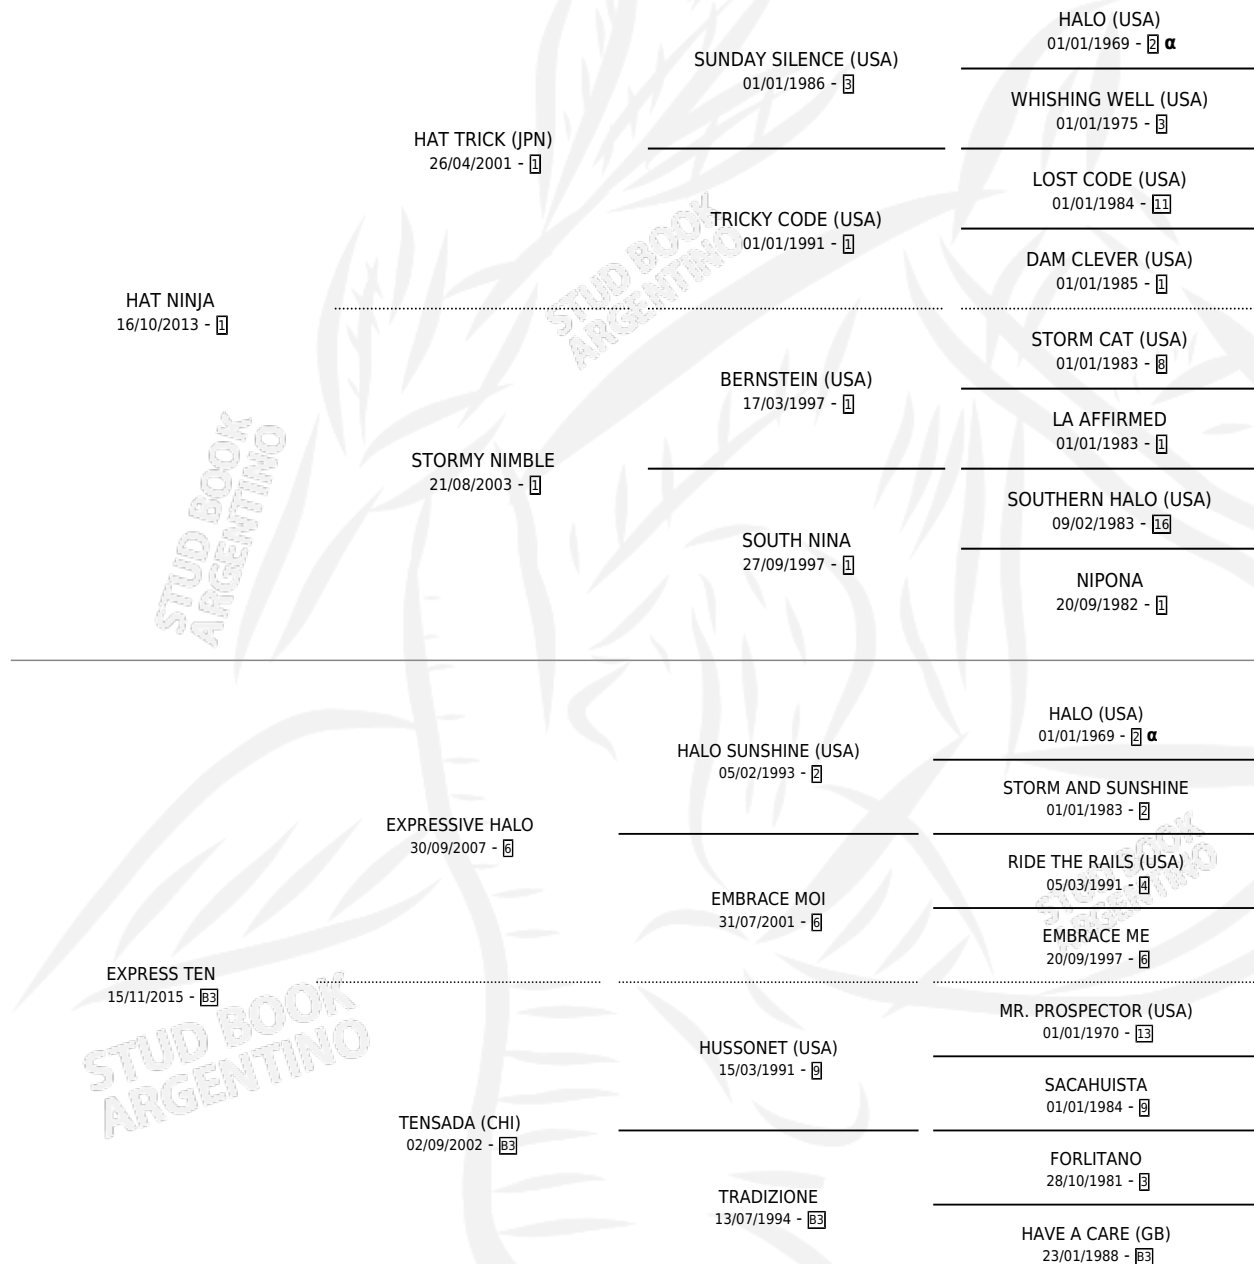

HAT TEN

por HAT NINJA y EXPRESS TEN por EXPRESSIVE HALO

Argentina · Macho · Zaino Negro · SP · 18/08/2021
Familia B3 · Volumen 44

ESTADO

TIPIFICACIÓN SANGUÍNEA	X
TIPIFICACIÓN POR ADN	X
PASAPORTE	X
IDENTIFICACIÓN POR MICROCHIP	X
REPRODUCTOR	X

Lugar de nacimiento: Penco Hue

Criador: Penco Hue

PEDIGREE

INBREEDING : α

HAT TEN

Datos oficiales del Stud Book Argentino

Documento generado el 02/05/2026

studbook.org.ar