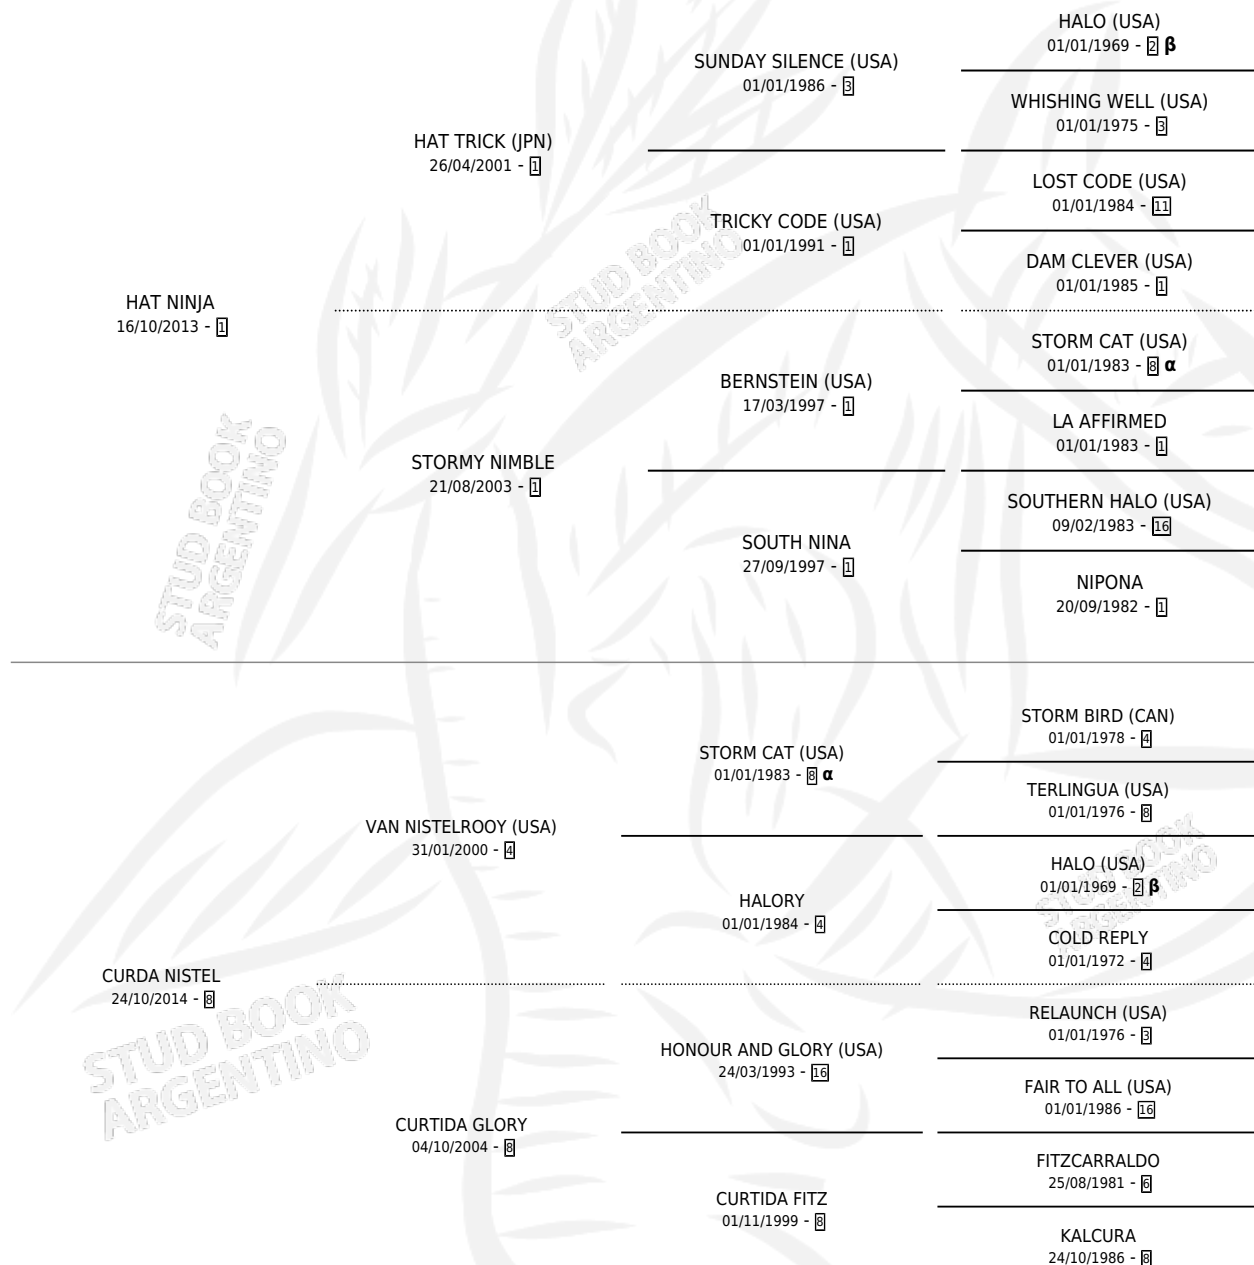

# KUNOICHI

por HAT NINJA y CURDA NISTEL por VAN NISTELROOY (USA)

Argentina · Hembra · Zaino Negro · SP · 10/08/2021  
Familia 8-f · Volumen 44

## ESTADO

TIPIFICACIÓN SANGUÍNEA	X
TIPIFICACIÓN POR ADN	✓
PASAPORTE	✓
IDENTIFICACIÓN POR MICROCHIP	✓
REPRODUCTOR	✓

**Lugar de nacimiento:** Penco Hue  
**Criador:** Penco Hue

## PEDIGREE

INBREEDING :  $\alpha, \beta$

S

mientos **0** / Efectividad **0.00%**

**PADRILLO**

**PRODUCTO**

**CRIADOR**

**1ER SERVICIO**

**ÚLTIMO SERVICIO**

LAND LEE

∅

16/10/2025

18/10/2025