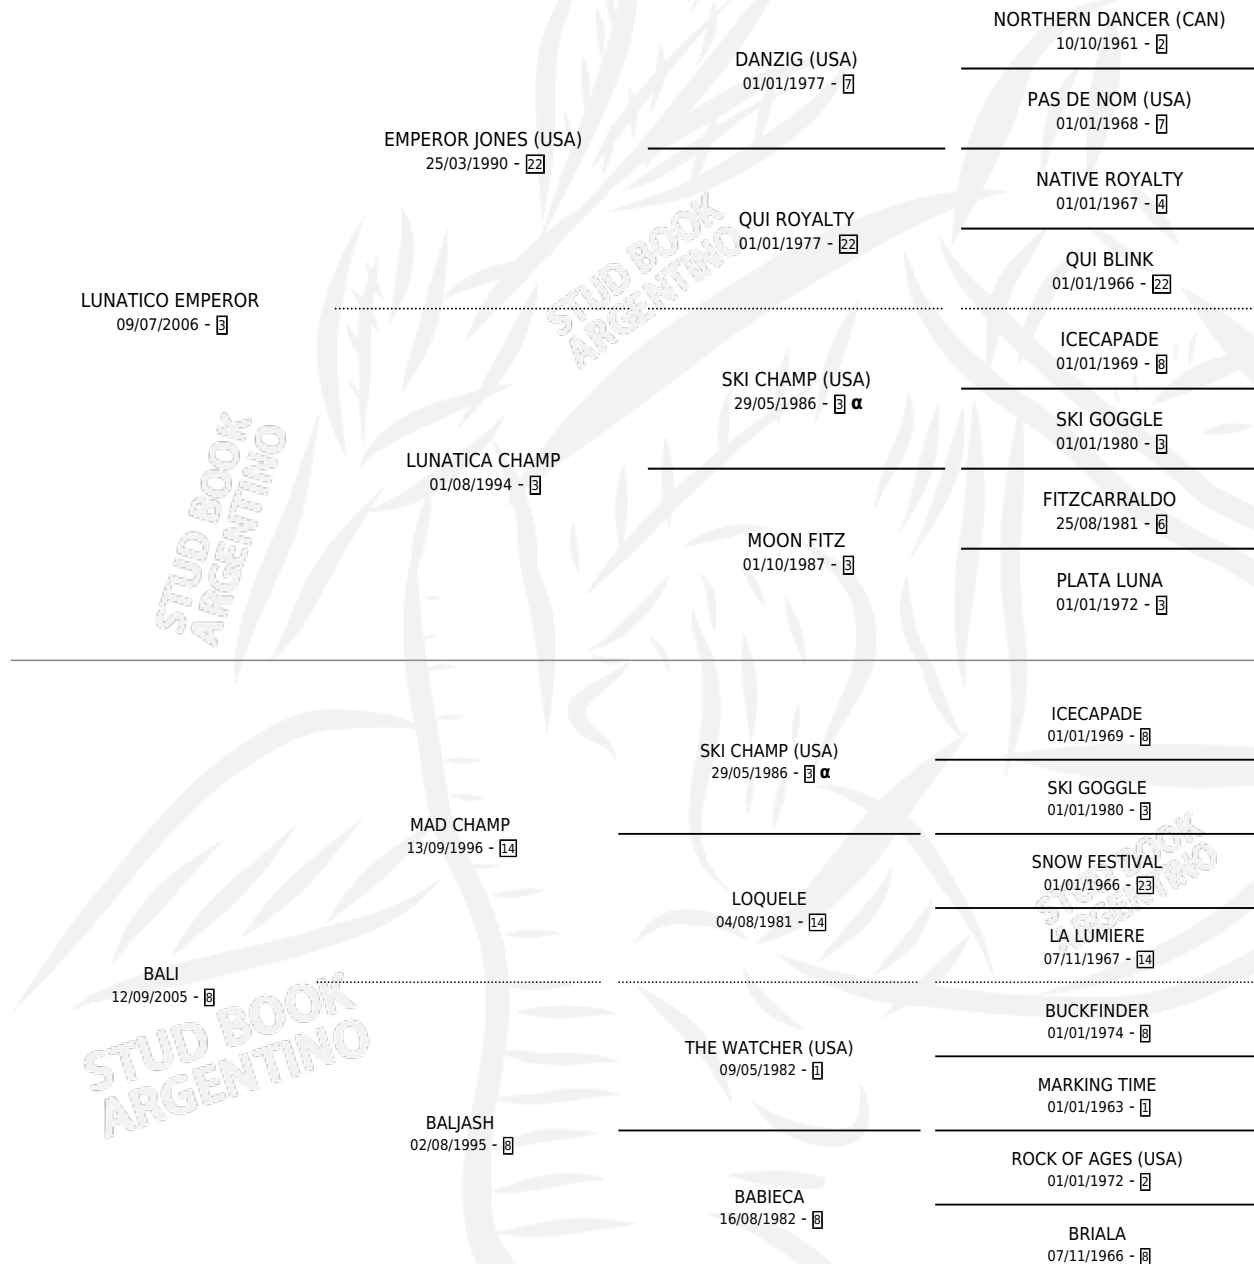

BALITA LU

por LUNATICO EMPEROR y BALI por MAD CHAMP

Argentina · Hembra · Zaino · SP · 03/10/2020
Familia 8-f · Volumen 44

ESTADO

TIPIFICACIÓN SANGUÍNEA	X
TIPIFICACIÓN POR ADN	✓
PASAPORTE	✓
IDENTIFICACIÓN POR MICROCHIP	✓
REPRODUCTOR	X

Lugar de nacimiento: El Entrevero

Criador: El Entrevero

PEDIGREE

INBREEDING : α

CAMPAÑA

Solo carreras oficiales de Argentina

POR EDAD

EDAD	CC	1°	2°	3°	4°	5°	NP	CLC	CLG	CLCG1	CLGG1	IMPORTE	GANANCIA / CC
2 AÑOS	6	0	0	0	0	0	6	0	0	0	0	\$74,000	\$12,333
3 AÑOS	9	0	0	0	1	0	8	0	0	0	0	\$395,184	\$43,909
4 AÑOS	4	1	0	0	0	0	3	0	0	0	0	\$1,451,750	\$362,938
5 AÑOS	5	0	0	0	0	0	5	0	0	0	0	\$358,700	\$71,740
TOTALES	24	1	0	0	1	0	22	0	0	0	0	\$2,279,634	\$94,985
%		4.2%	0.0%	0.0%	4.2%	0.0%	91.7%	0.0%	0.0%	0.0%	0.0%		

Ganadora en La Plata - \$2,279,634, a los 4 años.

POR DISTANCIA

HIPODROMO	CC	1°	2°	3°	4°	5°	NP	CLC	CLG	CLCG1	CLGG1	IMPORTE
LA PLATA	22	1	0	0	1	0	20	0	0	0	0	\$2,249,634
1000 MTS	13	0	0	0	1	0	12	0	0	0	0	\$744,424
1200 MTS	3	0	0	0	0	0	3	0	0	0	0	\$108,010
1100 MTS	6	1	0	0	0	0	5	0	0	0	0	\$1,397,200
SAN ISIDRO	1	0	0	0	0	0	1	0	0	0	0	\$0
1100 MTS	1	0	0	0	0	0	1	0	0	0	0	\$0
PALERMO	1	0	0	0	0	0	1	0	0	0	0	\$30,000
1000 MTS	1	0	0	0	0	0	1	0	0	0	0	\$30,000