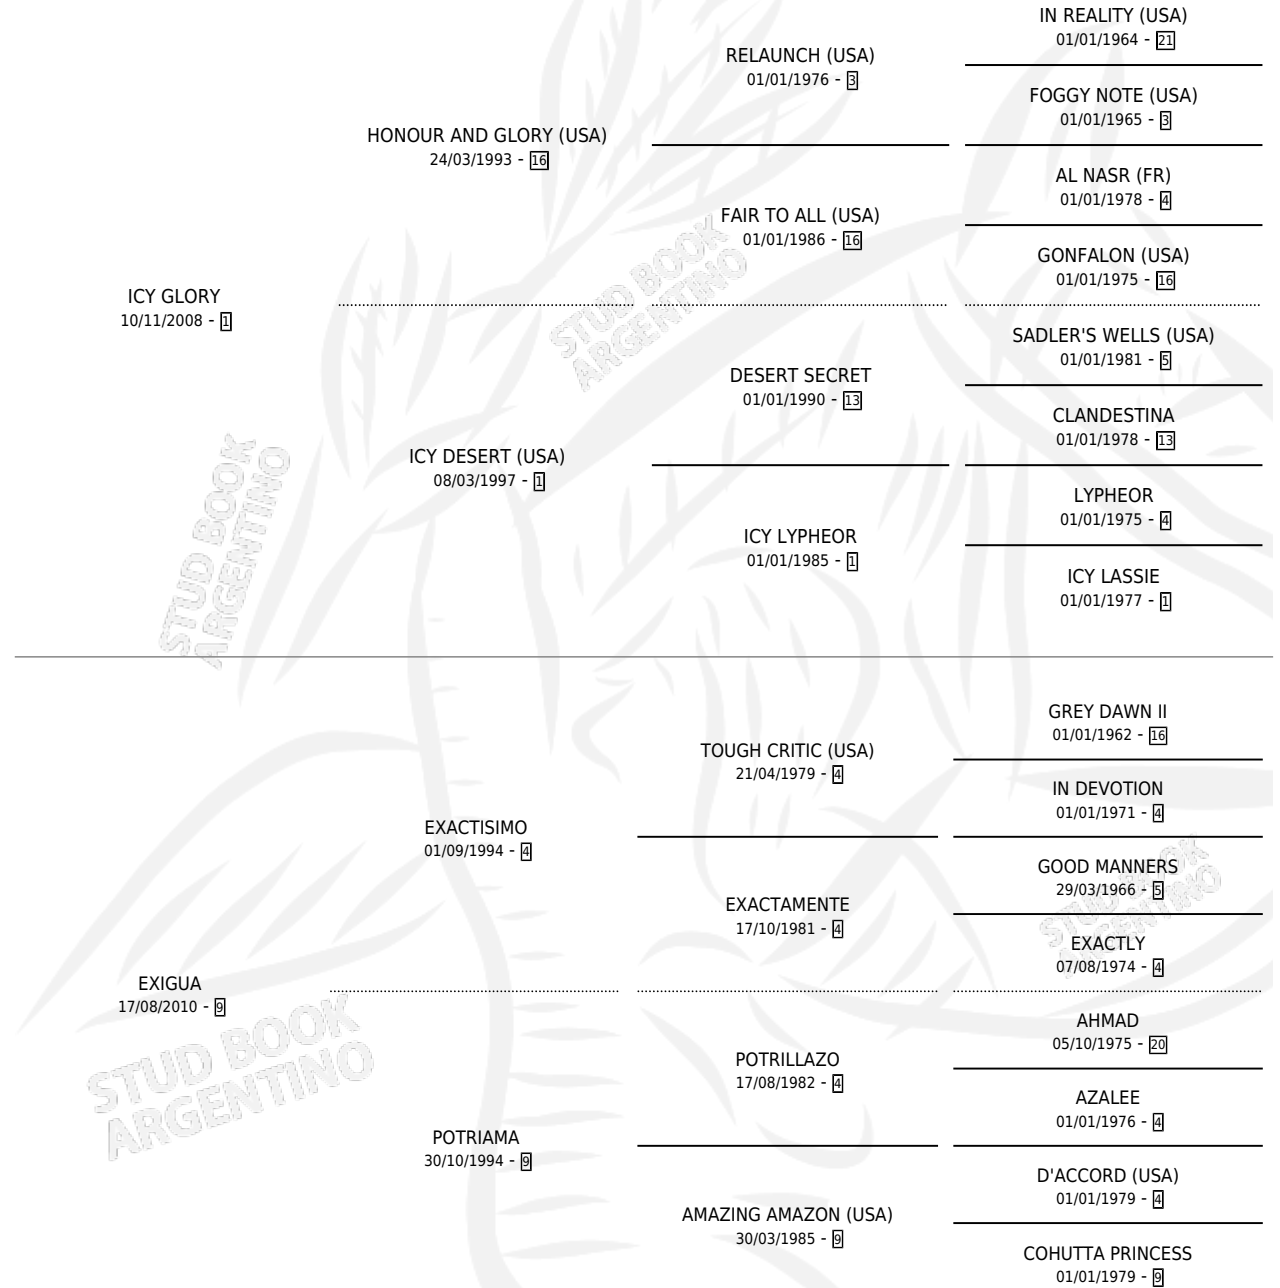

ICY TEMPORAL

por ICY GLORY y EXIGUA por EXACTISIMO

Argentina · Macho · Zaino · SP · 02/10/2020
Familia 9-f · Volumen 44

ESTADO

TIPIFICACIÓN SANGUÍNEA	X
TIPIFICACIÓN POR ADN	✓
PASAPORTE	✓
IDENTIFICACIÓN POR MICROCHIP	✓
REPRODUCTOR	X

Lugar de nacimiento: El Entrevero

Criador: El Entrevero

PEDIGREE

ICY TEMPORAL

Datos oficiales del Stud Book Argentino

Documento generado el 27/04/2026

studbook.org.ar