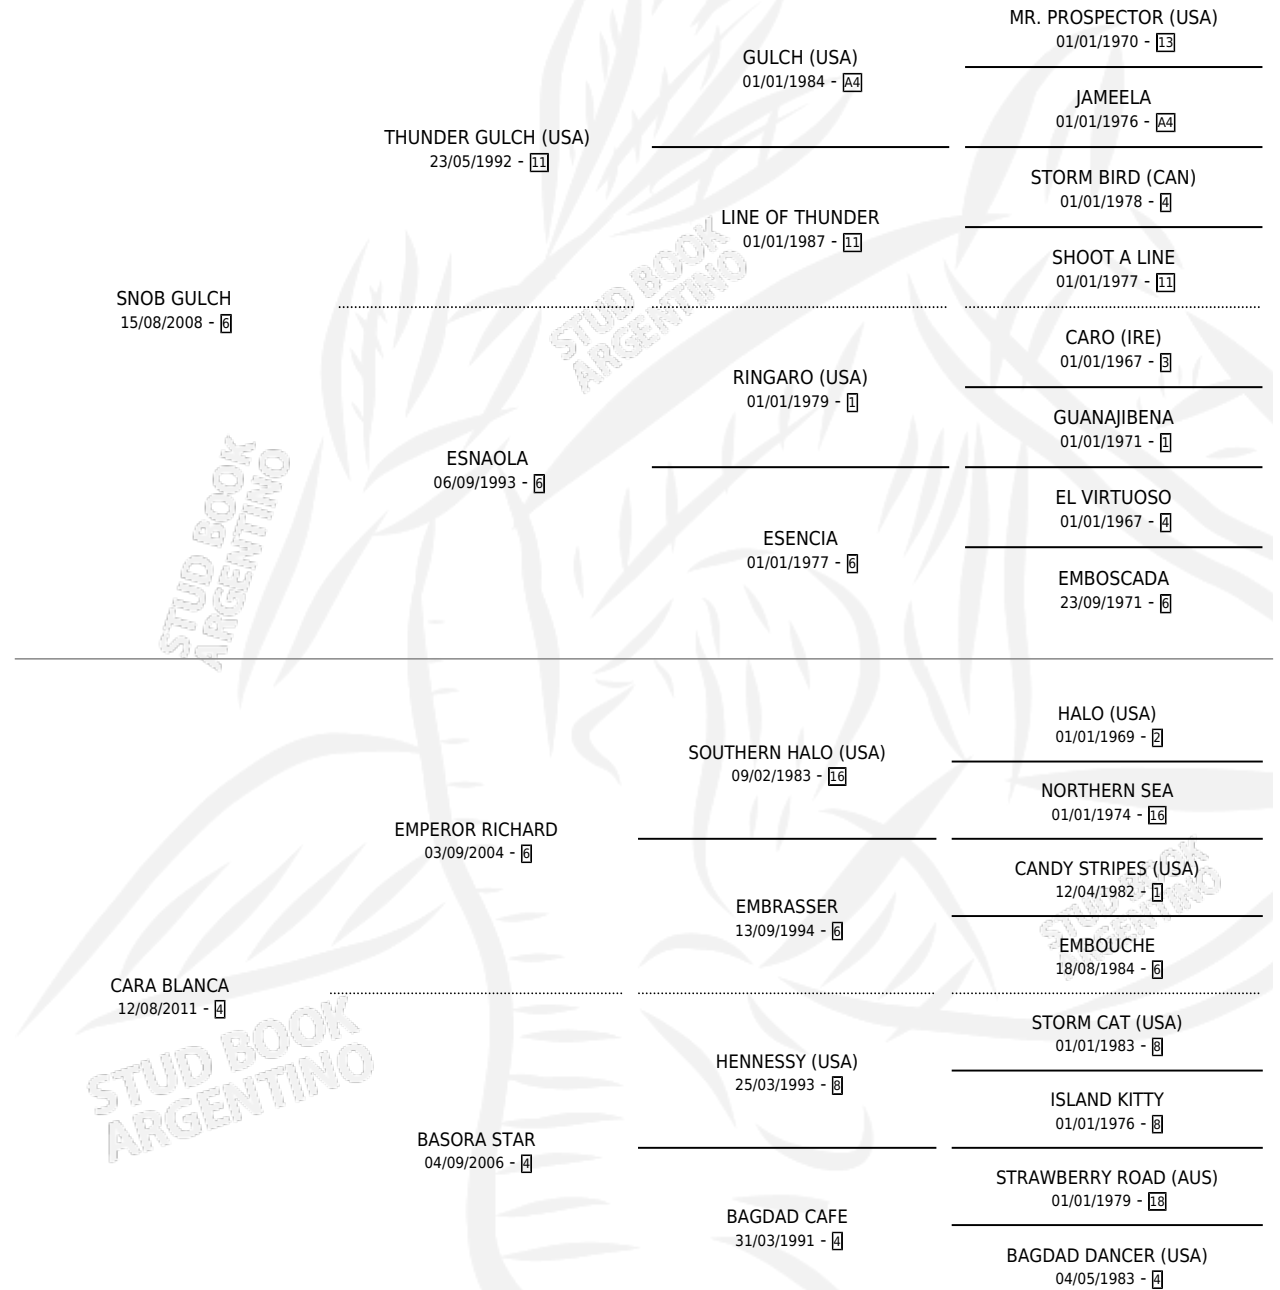

RELINCHO GULCH

por **SNOB GULCH** y **CARA BLANCA** por **EMPEROR RICHARD**

Argentina · Macho · Zaino · SP · 04/08/2021
Familia 4-m · Volumen 44

ESTADO

TIPIFICACIÓN SANGUÍNEA	X
TIPIFICACIÓN POR ADN	✓
PASAPORTE	✓
IDENTIFICACIÓN POR MICROCHIP	✓
REPRODUCTOR	X

Lugar de nacimiento: Don Waldino
Criador: Valiente Claudia Elizabeth

PEDIGREE

RELINCHO GULCH

Datos oficiales del Stud Book Argentino

Documento generado el 08/05/2026

studbook.org.ar