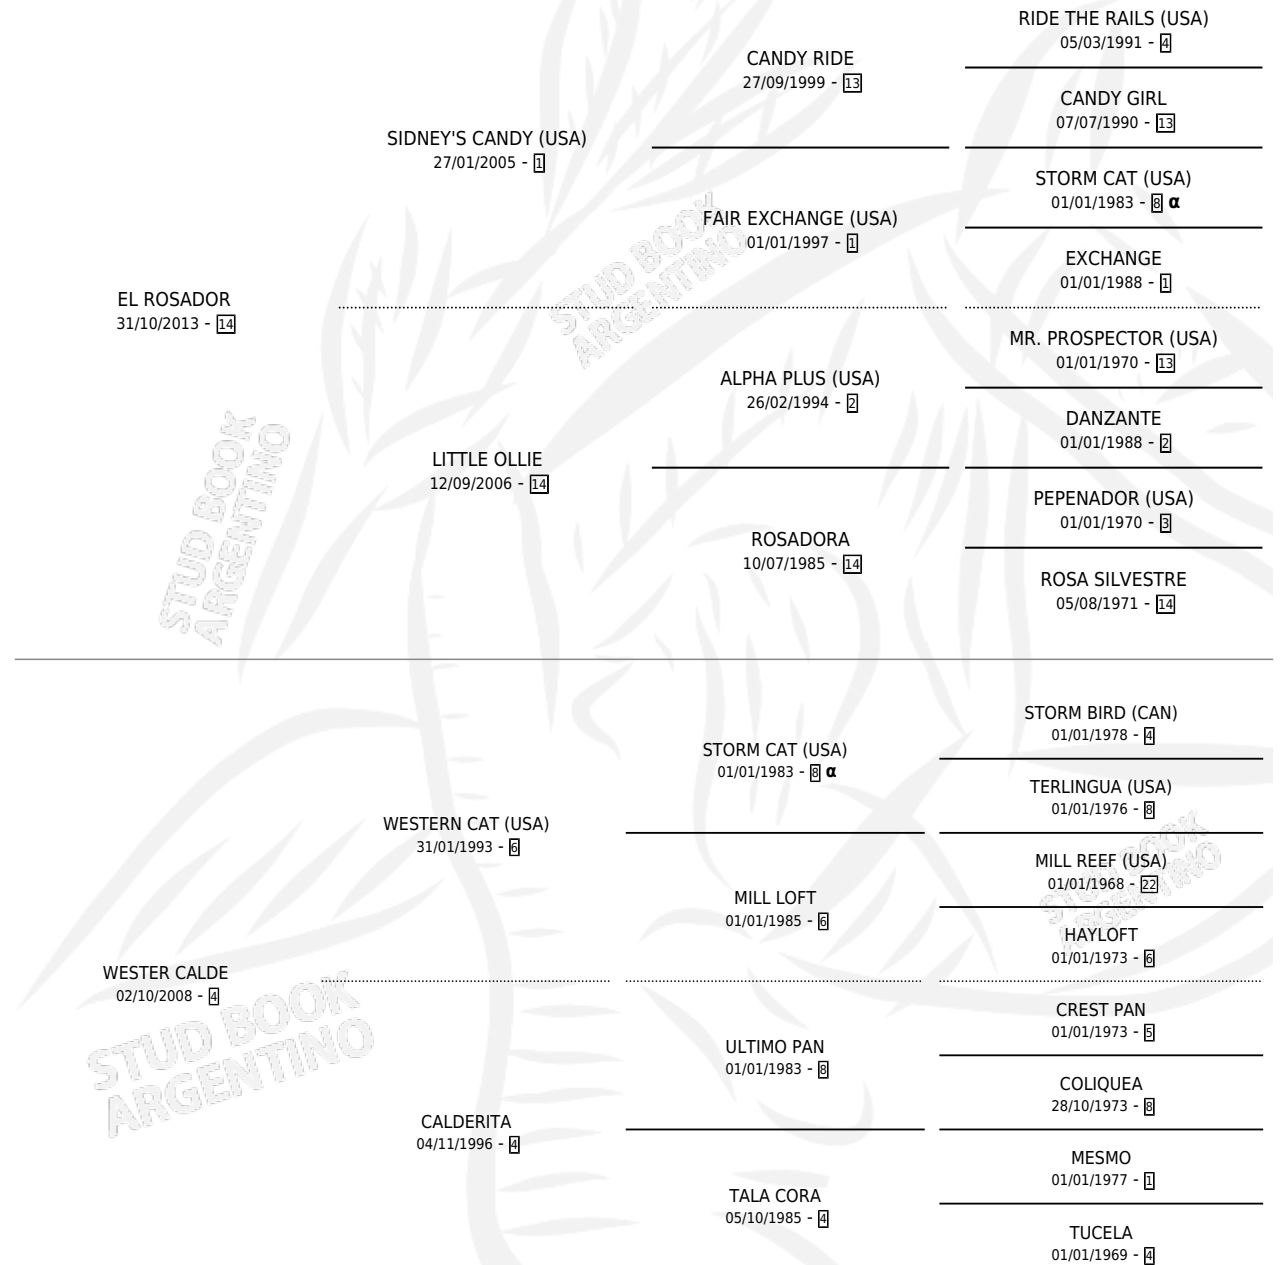

LA MIGUE

por **EL ROSADOR** y **WESTER CALDE** por **WESTERN CAT (USA)**

Argentina · Hembra · Alazan · SP · 16/07/2021
Familia 4-h · Volumen 44

ESTADO

| | |
|------------------------------|---|
| TIPIFICACIÓN SANGUÍNEA | X |
| TIPIFICACIÓN POR ADN | X |
| PASAPORTE | X |
| IDENTIFICACIÓN POR MICROCHIP | X |
| REPRODUCTOR | X |

Lugar de nacimiento: Campo particular
Criador: Zanandrea Miguel Angel

PEDIGREE

INBREEDING : α

LA MIGUE

Datos oficiales del Stud Book Argentino

Documento generado el 05/05/2026

studbook.org.ar